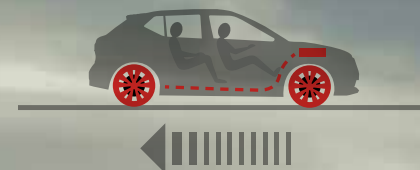

BLUETOOTH®

El **totalmente nuevo Nissan Kicks** definitivamente te mantiene conectado. Haz o recibe llamadas con sólo tocar un botón en el volante y sin necesidad de tener tu teléfono cerca.

INTELLIGENT KEY

Puedes abrir las puertas y el portaequipaje, encenderlo y emprender tu camino sin tener que sacar la llave de tu bolsillo. Subir a tu vehículo nunca había sido tan fácil.

EMOCIÓN SOBRE CUATRO RUEDAS

El **totalmente nuevo Nissan Kicks** es práctico y emocionante cada vez que lo conduces ya que cuenta con características de manejo avanzadas como **Active Trace Control**, **Active Engine Brake** y **Active Ride Control**. Cuando disfrutas del camino, el destino es lo de menos.

Active Trace Control puede activar automáticamente los frenos internos o externos para ayudarte a optimizar tu desempeño en cada giro.

Mientras frenas, el sistema **Active Engine Brake** de Kicks cambia a una velocidad más baja para detener el vehículo con menor esfuerzo y tú te sientas con mayor confianza.