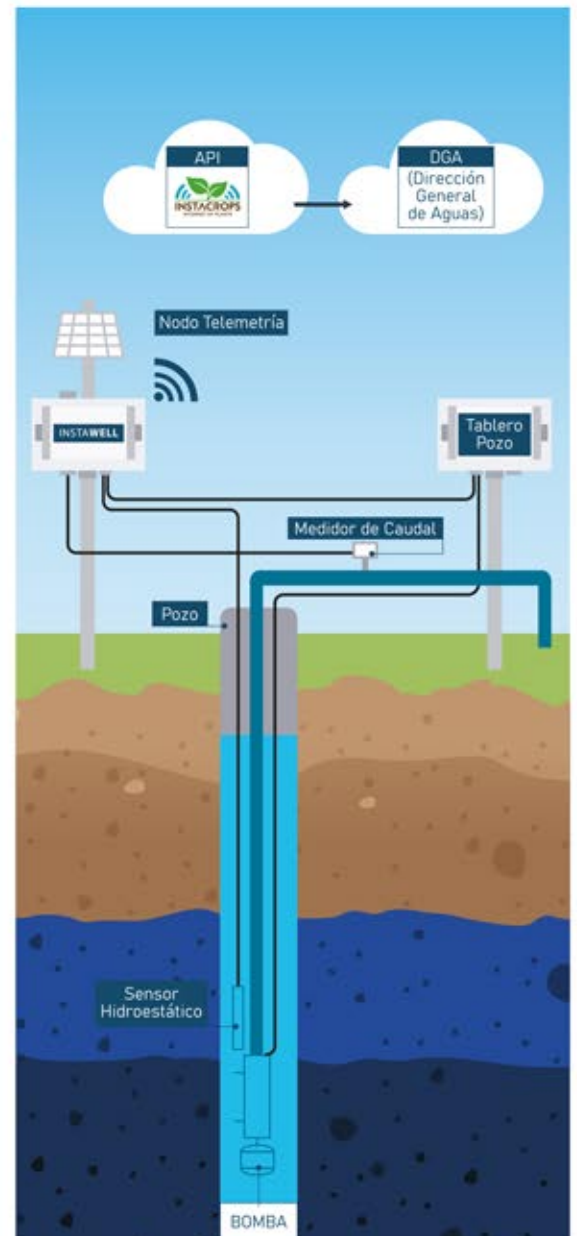

INSTAWELL Estándar/Plus

La solución completa para el monitoreo y control de pozos profundos, conforme a la Norma DGA 1238.

Con InstaWell podrás obtener toda la información sobre tus pozos en tiempo real.

INSTAFLOW

InstaFlow es un controlador que se conecta directamente a la caseta de riego, con el fin de monitorear, programar y controlar los flujos y caudales de forma fácil y remota.

A través de este servicio podrás llevar un control total de lo que ocurre con tu sistema de riego.