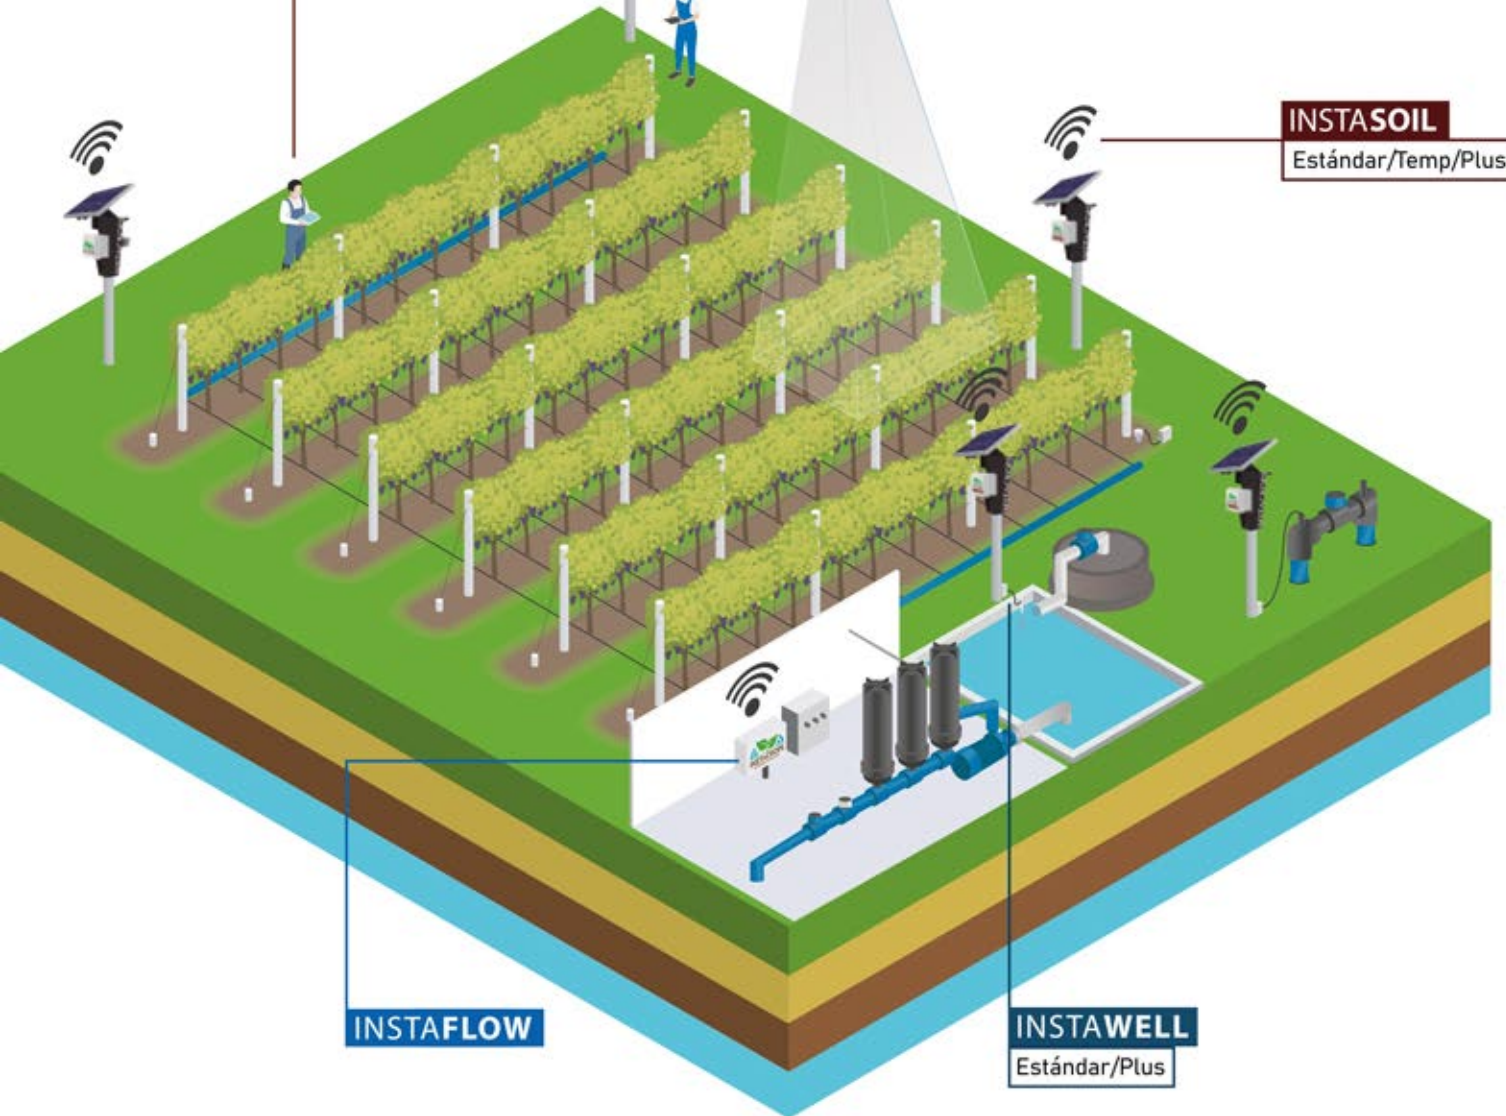

SKYCROPS
Imagen Multiespectral

CROPADVISOR

Asesor agrícola virtual

INSTAWEATHER
Estándar/Plus

SKYCROPS
Imagen Óptica (RGB)

Conteo de plantas y
detección de plagas

INSTASOIL
Estándar/Temp/Plus

INSTAFLOW

INSTAWELL
Estándar/Plus

¿POR QUÉ CONTRATAR NUESTROS SERVICIOS?

Asesor Agrícola Virtual

A través de la tecnología Instacrops desplegada en tus predios agrícolas obtendrás recomendaciones concretas en tiempo real sobre parámetros claves de tu cultivo, con el fin de obtener cosechas excepcionales utilizando los recursos precisos.

InstaWeather es la estación meteorológica que reúne todos los parámetros agroclimáticos esenciales para monitorear las temperaturas de tu campo.

¿QUÉ MIDE?

Parámetros/Formato	Estándar (*)	Plus
Temperatura ambiente	X	X
Humedad relativa (HR)	X	X
Presión barométrica	X	X
DPV	X	X
Punto de rocío	X	X
Horas frío	X	X
Porciones de frío	X	X
Grados día	X	X
Radiación solar		X
Pluviometría		X
Dirección y velocidad del viento		X
Evapotranspiración		X

INSTAFLOW

InstaFlow es un controlador que se conecta directamente a la caseta de riego, con el fin de monitorear, programar y controlar los flujos y caudales de forma fácil y remota.

A través de este servicio podrás llevar un control total de lo que ocurre con tu sistema de riego.