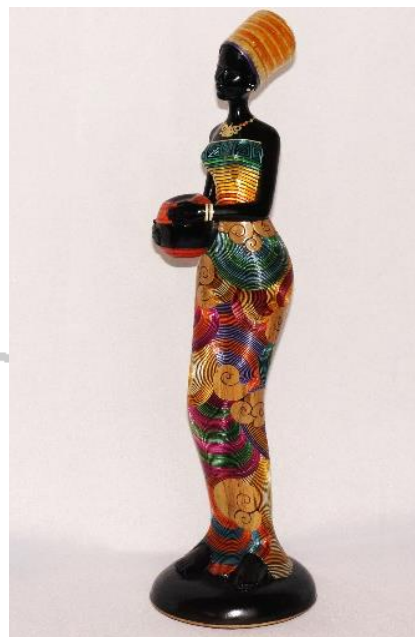

MADERA: Cedro

CHOCOANA SENTADA BATEA

MEDIDAS: 30 * Centímetros

MADERA: Cedro

La imaginación vuela y

PALENQUERA

MEDIDAS: 30 * 18 Centímetros

MADERA: Cedro

AGÜATERA

MEDIDAS: 30 * 13 Centímetros

MADERA: Cedro

AFROCOLOMBIANA ARRODILLADA BEBÉ

MEDIDAS: 26 * 14 Centímetros

MADERA: Cedro

La imaginación vuela y las manos crean

CHOCOANA SENTADA FILO

MEDIDAS: 30 * 12 Centímetros

MADERA: Cedro

CHOCOANA ESTILIZADA

MEDIDA: 40 * 11 Centímetros

MADERA: Cedro

CHOCOANA EMBARAZADA

MEDIDA: 40 * 11 Centímetros

MADERA: Cedro