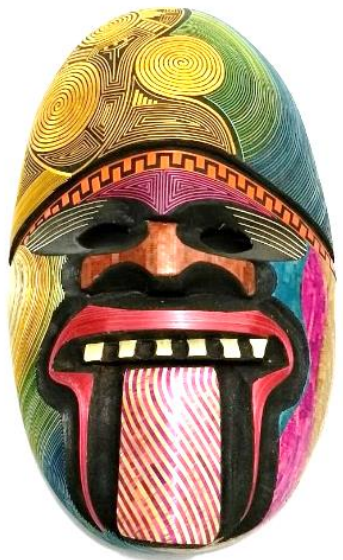

MEDIDAS: 70 * 14 Centímetros

MADERA: Urapán

MASCARA

MEDIDAS: 20 * 20 Centímetros

MADERA: Urapán

MASCARA

MEDIDAS: 30 * 20 Centímetros

MADERA: Urapán

Imaginación vuela y

MASCARA

MEDIDAS: 11 * 16 Centímetros

MADERA: Urapán

MASCARA

MEDIDAS: 20 * 14 Centímetros

MADERA: Urapán

MASCARA GOTA