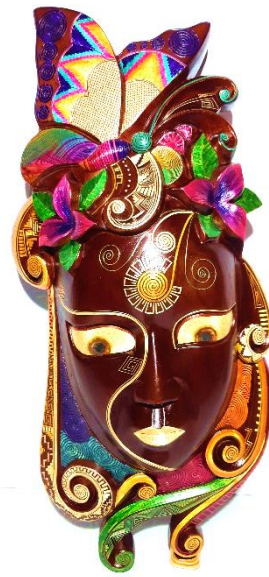

MEDIDAS: 25 * 20 Centímetros

MADERA: Urapán

nación vuela y las manos crean

MASCARA VASIJA X3

MEDIDAS:

MADERA: Urapán

MASCARA LABIOS

MEDIDAS: 50 * 30 Centímetros

MADERA: Urapán

MASCARA RISA

MEDIDAS: 40 * 23 Centímetros

MADERA: Urapán

TOTEM

MEDIDAS: 70 * 30 Centímetros

MADERA: Urapán

MASCARA MARIPOSA

MEDIDAS: 62 * 28 Centímetros

MADERA: Urapán

MASCARA PENACHO

MEDIDAS: 40 * 12 Centímetros

MADERA: Urapán

MASCARA VISIONES

MEDIDAS: 70 * 30 Centímetros

MADERA: Urapán