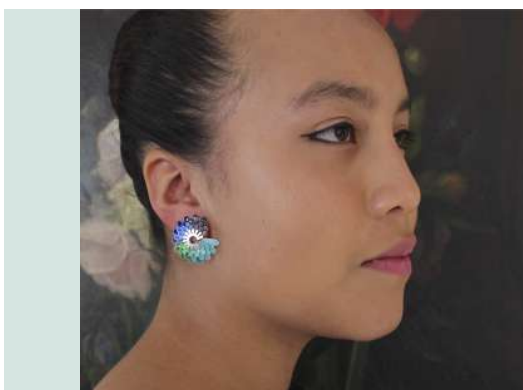

Plata 925 / oxidación
200.000

NÚRIA CARULLA

Arete Chamizo

Plata 925/oxidaciones
190.000

Candongá Tamaná

Plata 925, esmalte al fuego
200.000

*consultar disponibilidad de colores

NÚRIA CARULLA

NÚRIA CARULLA

Aretes Grandes

Arete Coqueta grande

Plata 925, esmalte al fuego
300.000

Arete Guacamaya grande

Plata 925, esmalte al fuego
300.000

*consultar disponibilidad de colores

Arete Collarejo grande