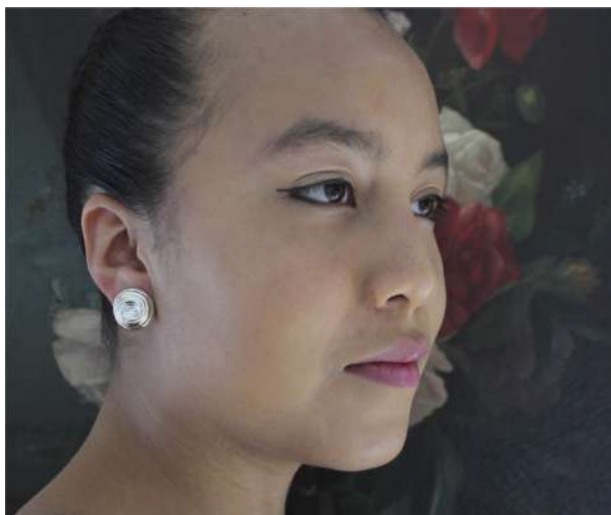

Arete Tucán

Plata 925, esmalte al fuego
220.000

*consultar disponibilidad de colores

NÚRIA CARULLA

Arete Guacamaya med

Plata 925, esmalte al fuego
250.000

*consultar disponibilidad de colores

Arete Ondas Cincelado

Plata 925 / oxidación
200.000

NÚRIA CARULLA

Arete Chamizo

Plata 925/oxidaciones
190.000

Candongá Tamaná

Plata 925, esmalte al fuego
200.000

*consultar disponibilidad de colores

NÚRIA CARULLA