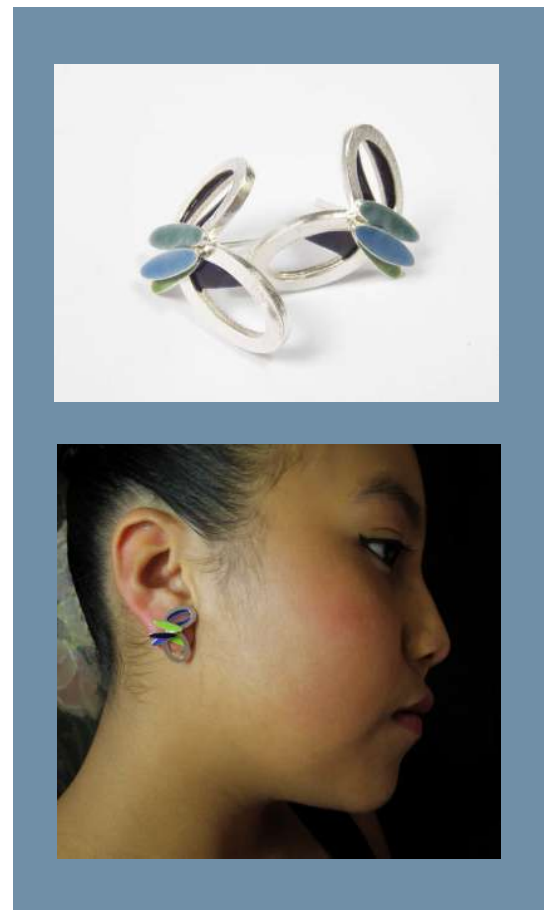

NÚRIA CARULLA

Arete Timbiquí

Plata 925, esmalte al fuego
230.000

*consultar disponibilidad de colores