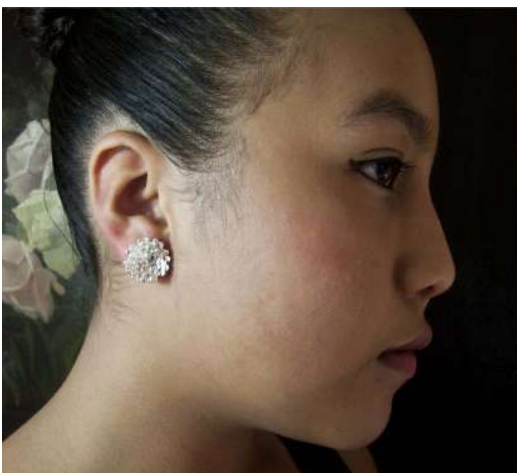

*consultar disponibilidad de colores

Arete Barranquero

Plata 925, esmalte al fuego
210.000

*consultar disponibilidad de colores

NÚRIA CARULLA

Arete Guacamaya peq

Plata 925, esmalte al fuego
210.000

*consultar disponibilidad de colores

Arete Curruca

Plata 925/ baño en oro
130.000

Arete Trepatroncos peq

Plata 925/baño en oro
140.000

Arete Trepatroncos grande

Plata 925/ baño en oro, oxidación
220.000

Arete Nuquí

Plata 925, esmalte al fuego
200.000