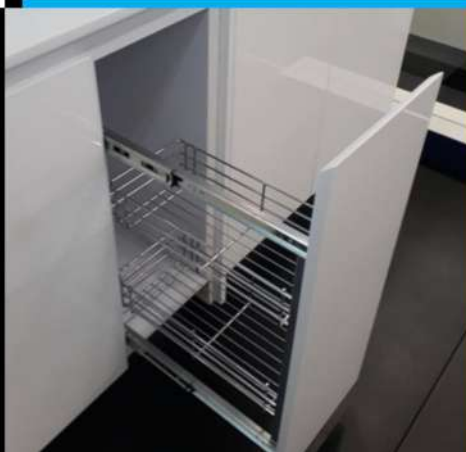

▶ **BOTELLERO**

optimizador de espacios, ajustable en altura con dos canastillas.

▶ **BASURERO**

con sistema soft closing con clasificador de desperdicios y basurero sencillo a la puerta.