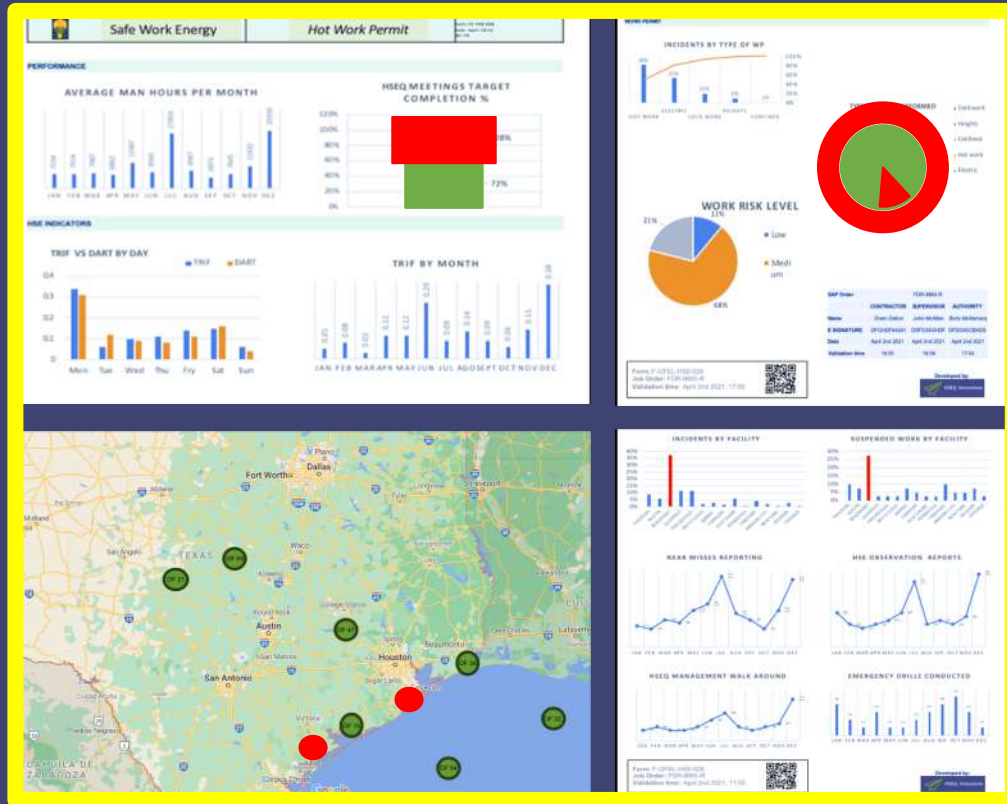

SafeWork®

Reportes

Cloud