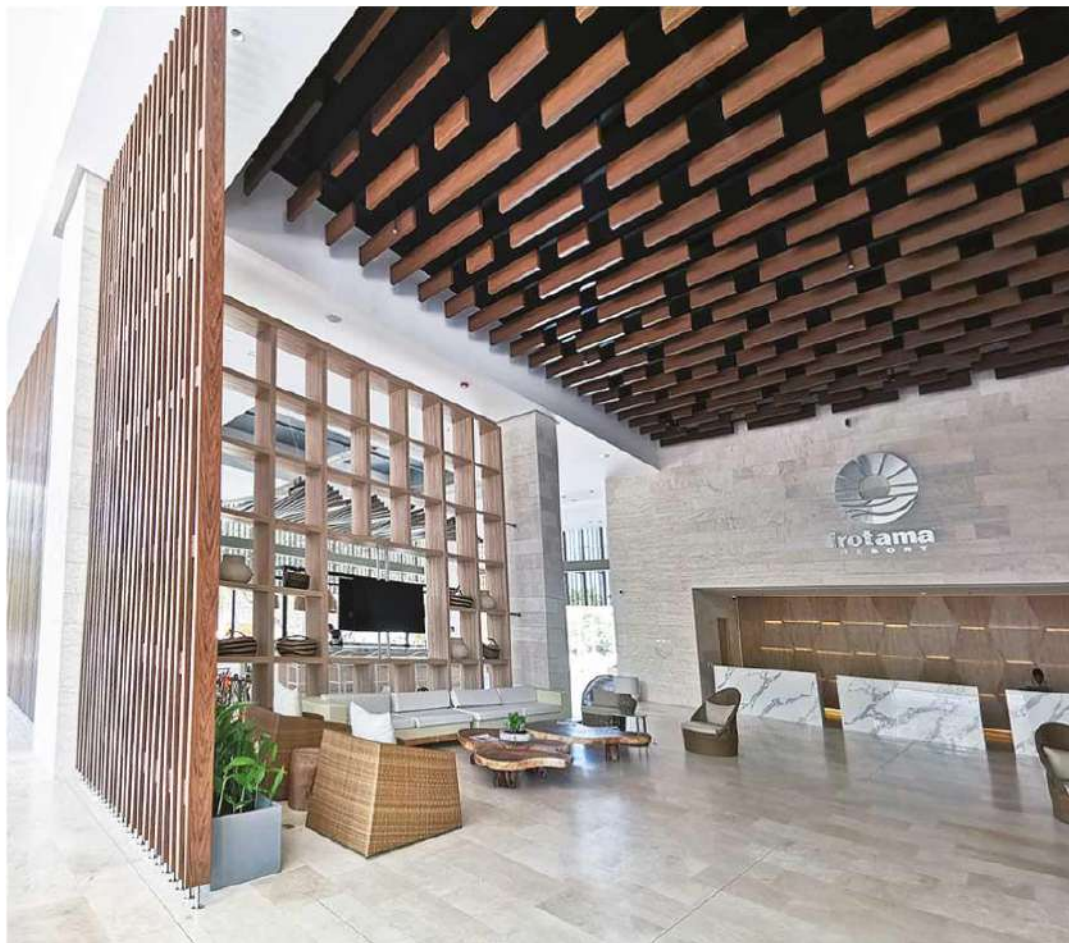

**CIELO RAZO
IROTAMA RESORT
SANTA MARTA**

Paneles para Cielo Razo
en perfilera PVC
texturizada madera
con protección UV.

**ENCHAPE EN
FACHADA
EDIFICIO NATURA
OCEANIC
SANTA MARTA**

Enchape para fachada
exterior en perfilera PVC
texturizado madera con
protección UV.