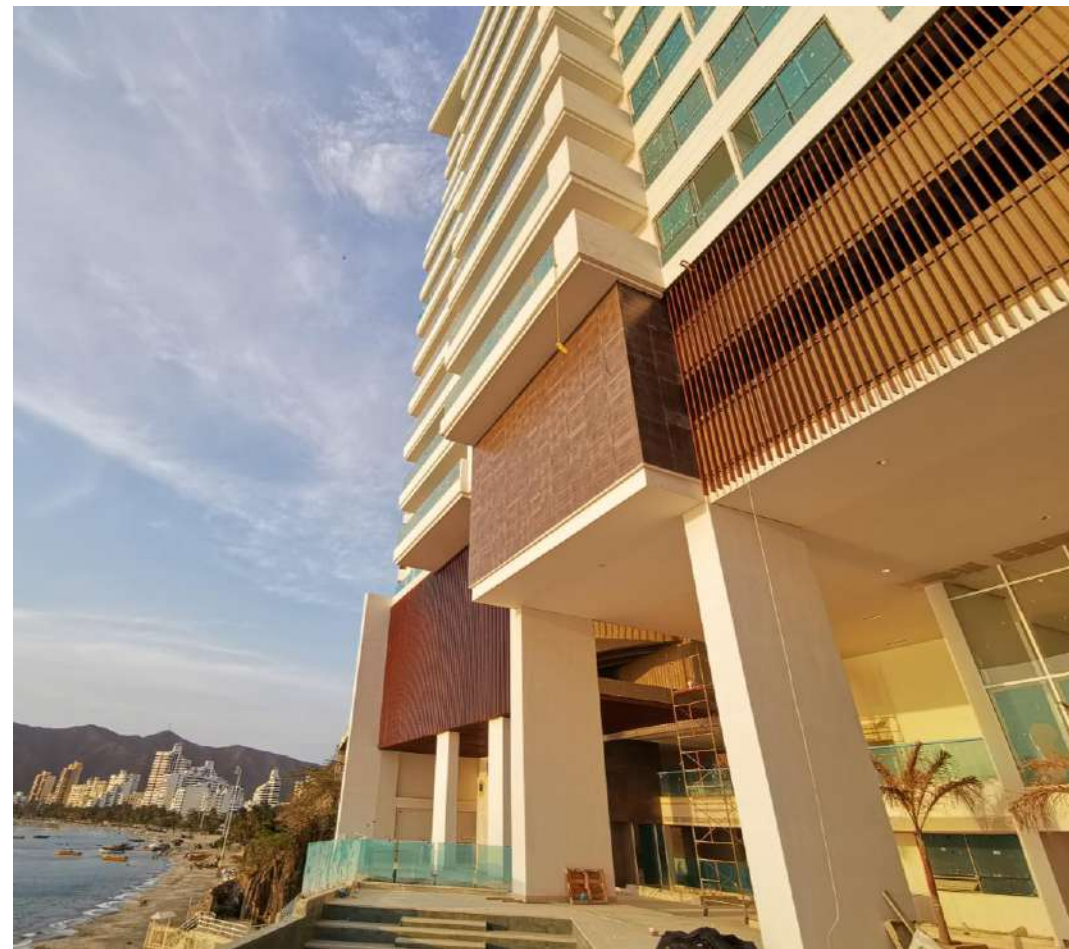

**ENCHAPE EN
FACHADA
EDIFICIO NATURA
OCEANIC
SANTA MARTA**

Enchape para fachada
exterior en perfilera PVC
texturizado madera con
protección UV.