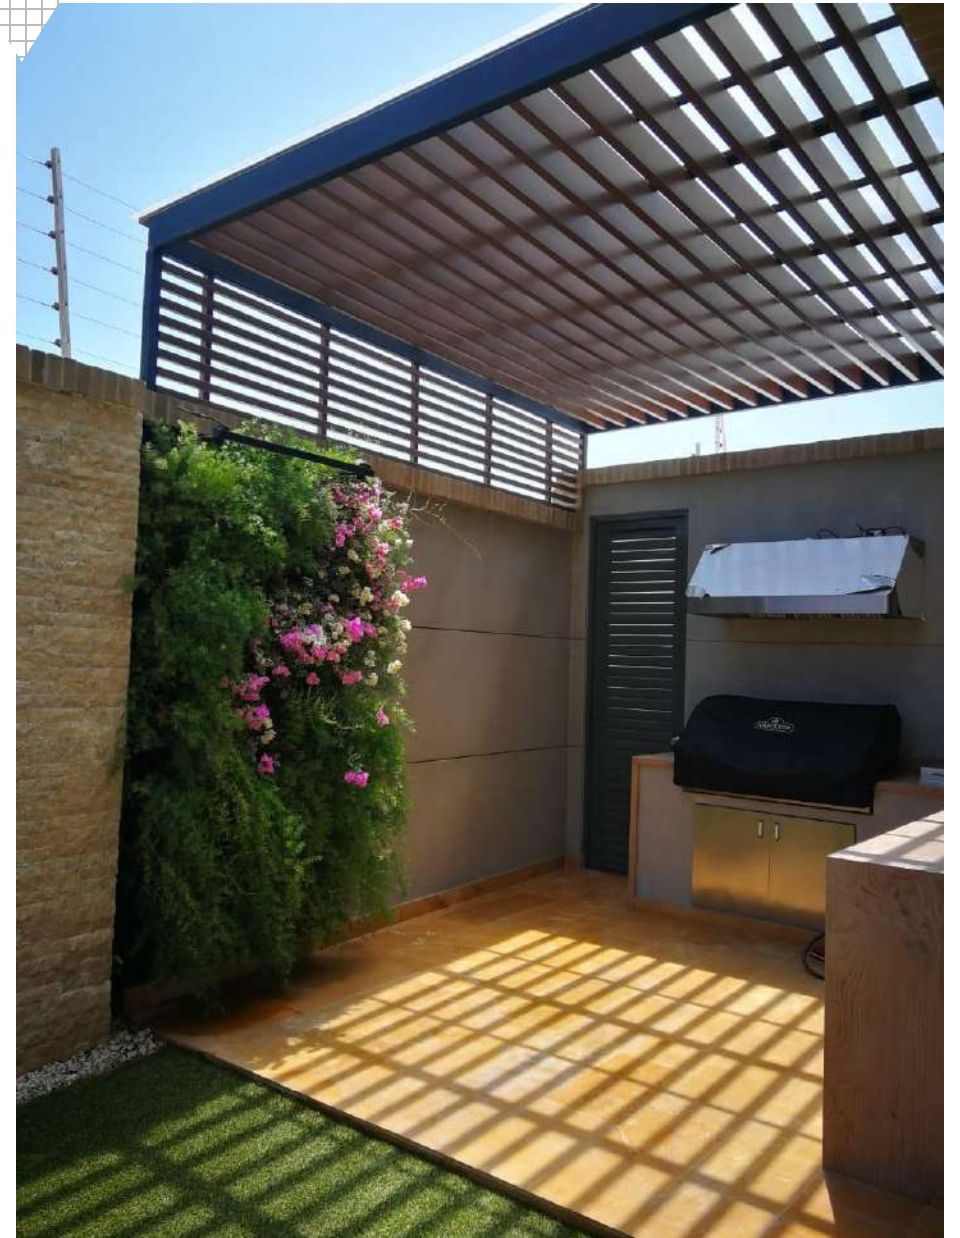

Perfilería **PVC** extruida cuadrada y rectangular, texturizada tipo **madera con protección UV**, de longitud máxima (12) doce metros de largo, contribuye al medio ambiente porque no genera desperdicios.

**PERGOLA
ROOFTOP
EDIFICIO VENICE
BARRANQUILLA**

PÉRGOLA CON ESTRUCTURA
DE HIERRO GALVANIZADO,
TUBULARES EN PVC TEXTURA
MADERA Y POLICARBONATO
MASISO

**PERGOLA CON
CELOSIA
CASA VILLA
CAMPESTRE
BARRANQUILLA**