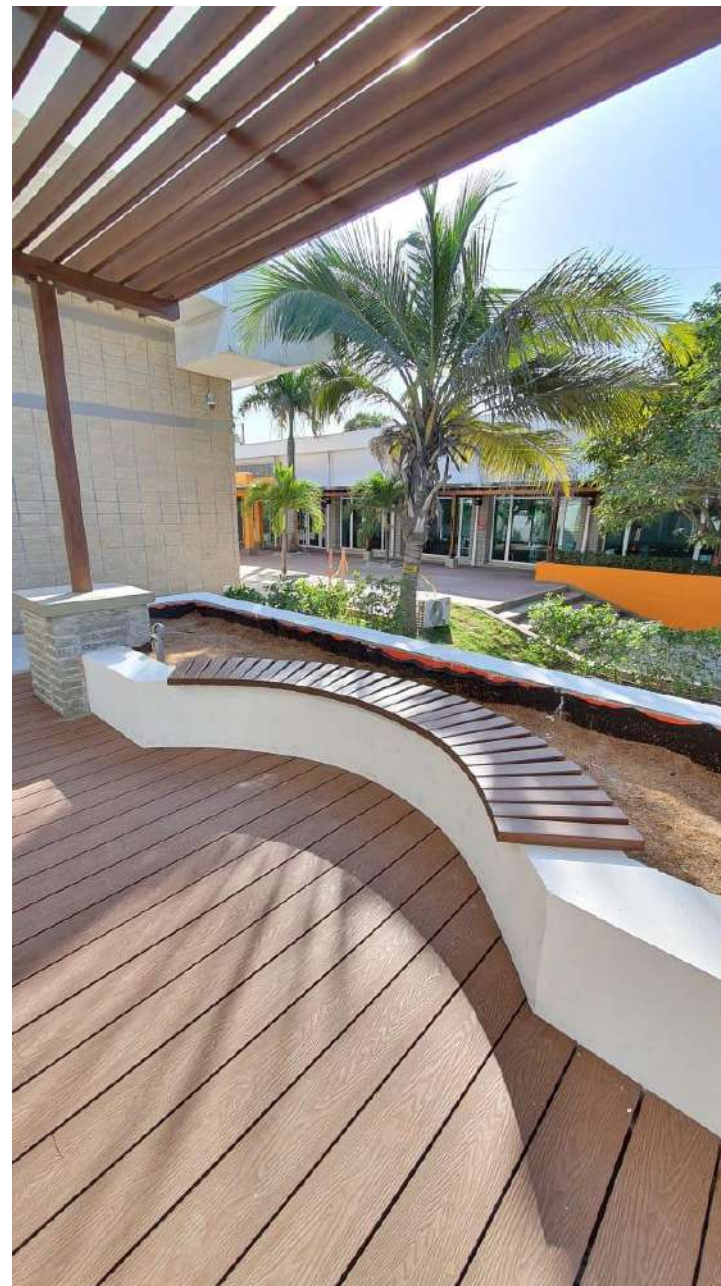

PISO DECK ASPECTO
ACABADO NATURAL DE LA
MADERA, RECICLABLE,
MINIMO MANTENIMIENTO Y
CON GARANTÍA DE 10 AÑOS

**PISO DECK
EDIFICIO BAYER
CROPSCIENCE
BARRANQUILLA**