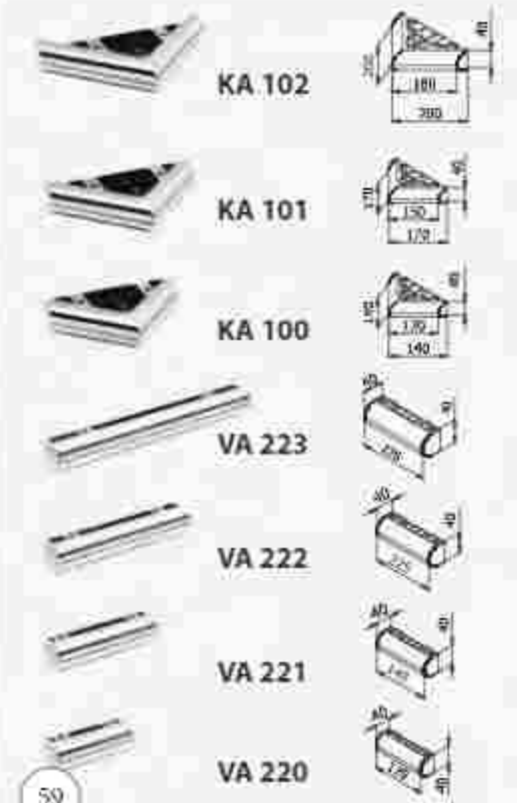

Başak

Vento

59

MISLINE

NO / ÇİZİM	NO / AÇIKLAMA / BİRİM / PARÇA	NO / ÇİZİM / BİRİM / PARÇA
VA 531	80 ad. / par.	500 X 500 X 120 mm
VA 530	116 ad. / par.	500 X 500 X 100 mm
VA 532	147 ad. / par.	370 X 500 X 400 mm

NO / ÇİZİM	NO / AÇIKLAMA / BİRİM / PARÇA	NO / ÇİZİM / BİRİM / PARÇA
VA 220	360 ad. / par.	370 X 500 X 400 mm
VA 221	310 ad. / par.	270 X 500 X 400 mm
VA 222	190 ad. / par.	370 X 500 X 400 mm
VA 223	180 ad. / par.	470 X 770 X 160 mm
KA 100	132 ad. / par.	370 X 500 X 400 mm
KA 101	103 ad. / par.	500 X 500 X 500 mm
KA 102	120 ad. / par.	500 X 500 X 100 mm

NO / ÇİZİM	NO / AÇIKLAMA / BİRİM / PARÇA	NO / ÇİZİM / BİRİM / PARÇA
KA 102-265	pirinç kaplama brass plating 20x20x4 cm	KA 101-265 pirinç kaplama brass plating 17x17x4 cm
KA 102-01	krom kaplama chrome plating 20x20x4 cm	KA 101-01 krom kaplama chrome plating 17x17x4 cm
VA 223-265	pirinç kaplama brass plating 27x4 cm	VA 222-265 pirinç kaplama brass plating 22,5x4 cm
VA 223-01	krom kaplama chrome plating 27x4 cm	VA 222-01 krom kaplama chrome plating 22,5x4 cm

NO / ÇİZİM	NO / AÇIKLAMA / BİRİM / PARÇA	NO / ÇİZİM / BİRİM / PARÇA
KA 100-265	pirinç kaplama brass plating 14x1-4x4 cm	KA 100-01 krom kaplama chrome plating 14x1-4x4 cm
KA 100-02	ceviz / walnut 14x14x4 cm	VA 221-265 pirinç kaplama brass plating 14x4 cm
VA 222-02	ceviz / walnut 22,5x4 cm	VA 221-01 krom kaplama chrome plating 14x4 cm
VA 220-265	pirinç kaplama brass plating 12x4 cm	VA 220-01 krom kaplama chrome plating 12x4 cm

60