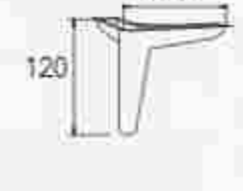

Retro

VA 955

VA 954

VA 952

VA 953

VA 951

21

ürün serisi
ve kodları
Product series
& codes

MISLINE

VA 951
12 cm

VA 953
14 cm

VA 952
17 cm

VA 954
19 cm

VA 955
23 cm

renk
seçenekleri
ve kodları
colour options
& codes

KOD / CODE	KESİTİMİ / BOM PİES	KESİTİMİ / BOM PİES
VA 951	195 ad / pcs.	450 X 250 X 430 mm
VA 952	270 ad / pcs.	370 X 500 X 800 mm
VA 953	100 ad / pcs.	500 X 500 X 500 mm
VA 954	105 ad / pcs.	450 X 350 X 430 mm
VA 955	60 ad / pcs.	430 X 170 X 360 mm

265
pırnc, kaplama
brass plating

01
krom kaplama
chrome plating

06.01
mat siyah
matte black

15
açık ceviz
light walnut

300
yeni ceviz
new walnut

219
açık kökük ceviz
light special walnut
(WTP)

213
kükük ceviz
special
walnut (WTP)

22