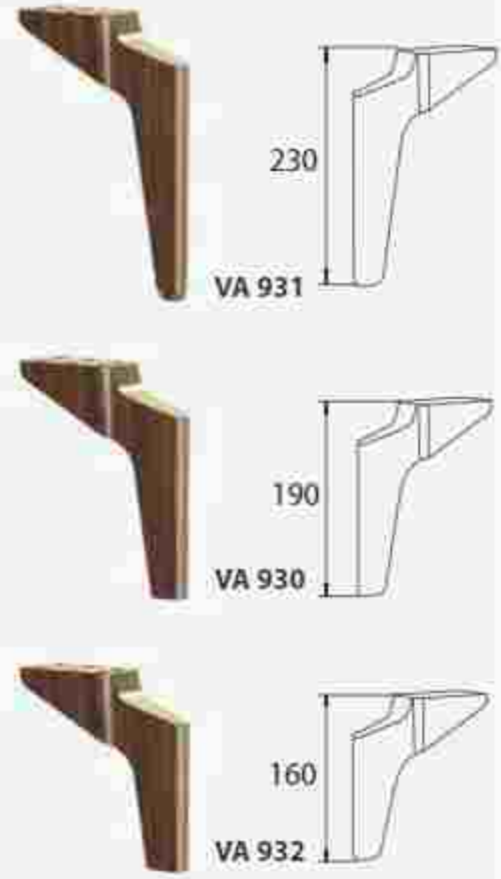

Tesla

ürün serisi
ve kodları
Product series
& codes

MISLINE

renk
seçenekleri
ve kodları
colour options
& codes

KOD / CODE	KEREMİTLİ / BOK PİRES	KEREMİTLİ / BOK SATI
VA 931	72 ad. / pcs.	370 X 500 X 400 mm
VA 930	72 ad. / pcs.	270 X 500 X 400 mm
VA 932	80 ad. / pcs.	370 X 570 X 400 mm