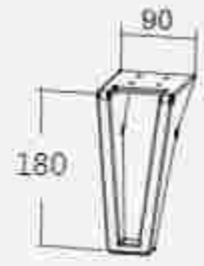

Inox

YENİ
NEW

YENİ
NEW

PLASIM
STAR KULP

VA 881

VA 880

29

ürün serisi
ve kodları
Product series
& codes

MISLINE

VA 880
15 cm

VA 881
18 cm

renk
seçenekleri
ve kodları
colour options
& codes

KOD / CODE	KESİTİMİ / SECTION	KESİTİMİ / SECTION
VA 880	120 ad / 7 parç.	500 X 500 X 500 mm
VA 881	110 ad / 7 parç.	500 X 500 X 500 mm

265
pirinç kaplama
brass plating

01
krom kaplama
chrome plating

423
füme kaplama
smoked plating

06.01
mat siyah
matte black

30