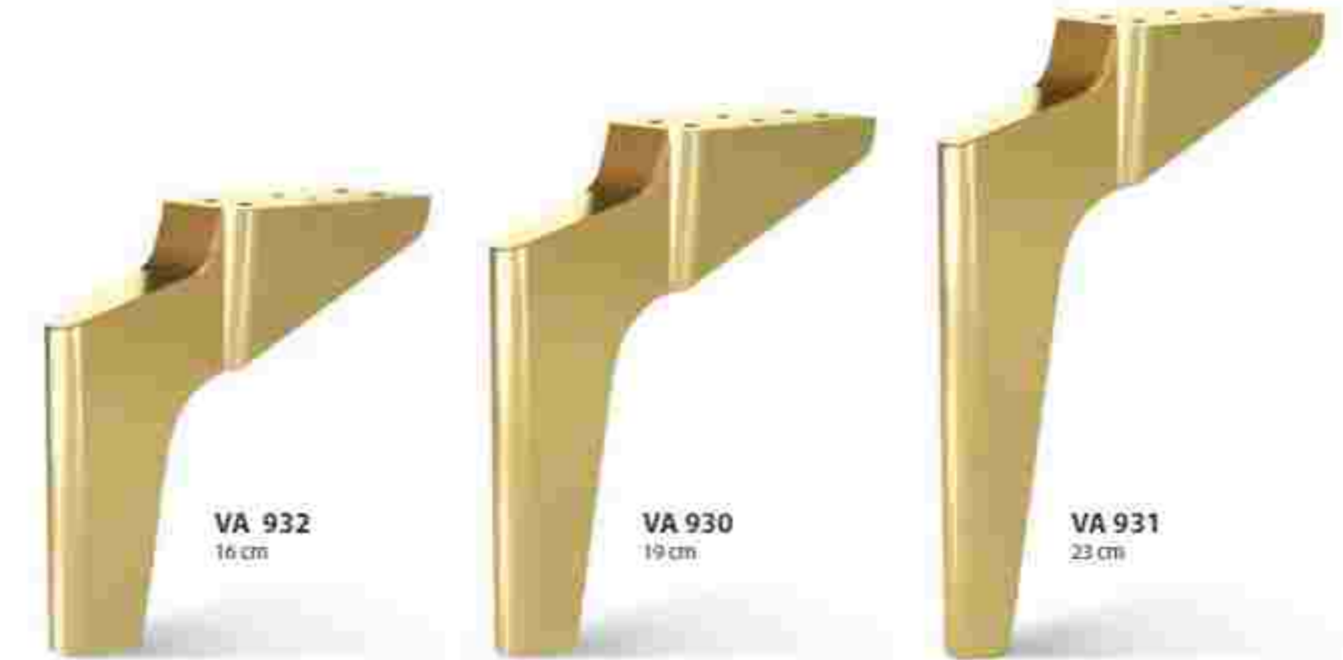

ürün serisi
ve kodları
Product series
& codes

MISLINE