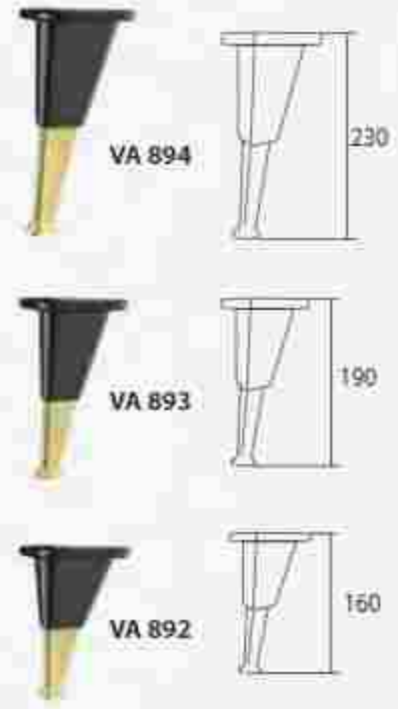

Polo Açılı

PLASIM
BUKET KULP

37

ürün serisi
ve kodları
Product series
& codes

MISLINE

renk
seçenekleri
ve kodları
colour options
& codes

38