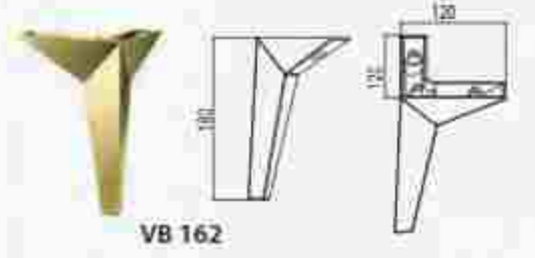

Moderno

YENİ
NEW

YENİ
NEW

VB 163

PLASIM
CITY KULP

ürün serisi
ve kodları
Product series
& codes

MISLINE

renk
seçenekleri
ve kodları
colour options
& codes

KOD / CODE	BEK / ALIŞ / BEK / PRICE	BEK / ÖLÇÜ / BEK / SIZE
VB 160	105 ad. / pcs.	370 X 500 X 400 mm
VB 161	90 ad. / pcs.	370 X 500 X 400 mm
VB 162	70 ad. / pcs.	500 X 520 X 520 mm
VB 163	100 ad. / pcs.	500 X 500 X 500 mm