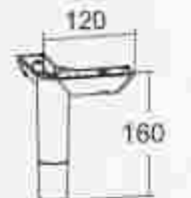

Loft

PLASIM
MELODİKULP

VA 872

VA 871

VA 870

25

ürün serisi
ve kodları
Product series
& codes

MISLINE

VA 870
16 cm

VA 871
20 cm

VA 872
24 cm

renk
seçenekleri
ve kodları
colour options
& codes

265
pırnç kaplama
brass plating

01
krom kaplama
chrome plating

467
mat siyah
pırnç kaplama
matte black
brass plating

525
mat siyah
krom kaplama
matte black
chrome plating

KOD / CODE	BEKİ ADI / BOK PRICE	RENK / COLOUR / BOK SATI
VA 870	84 ad / pcs.	430 X 170 X 360 mm
VA 871	112 ad / pcs.	450 X 150 X 430 mm
VA 872	80 ad / pcs.	500 X 500 X 500 mm

26