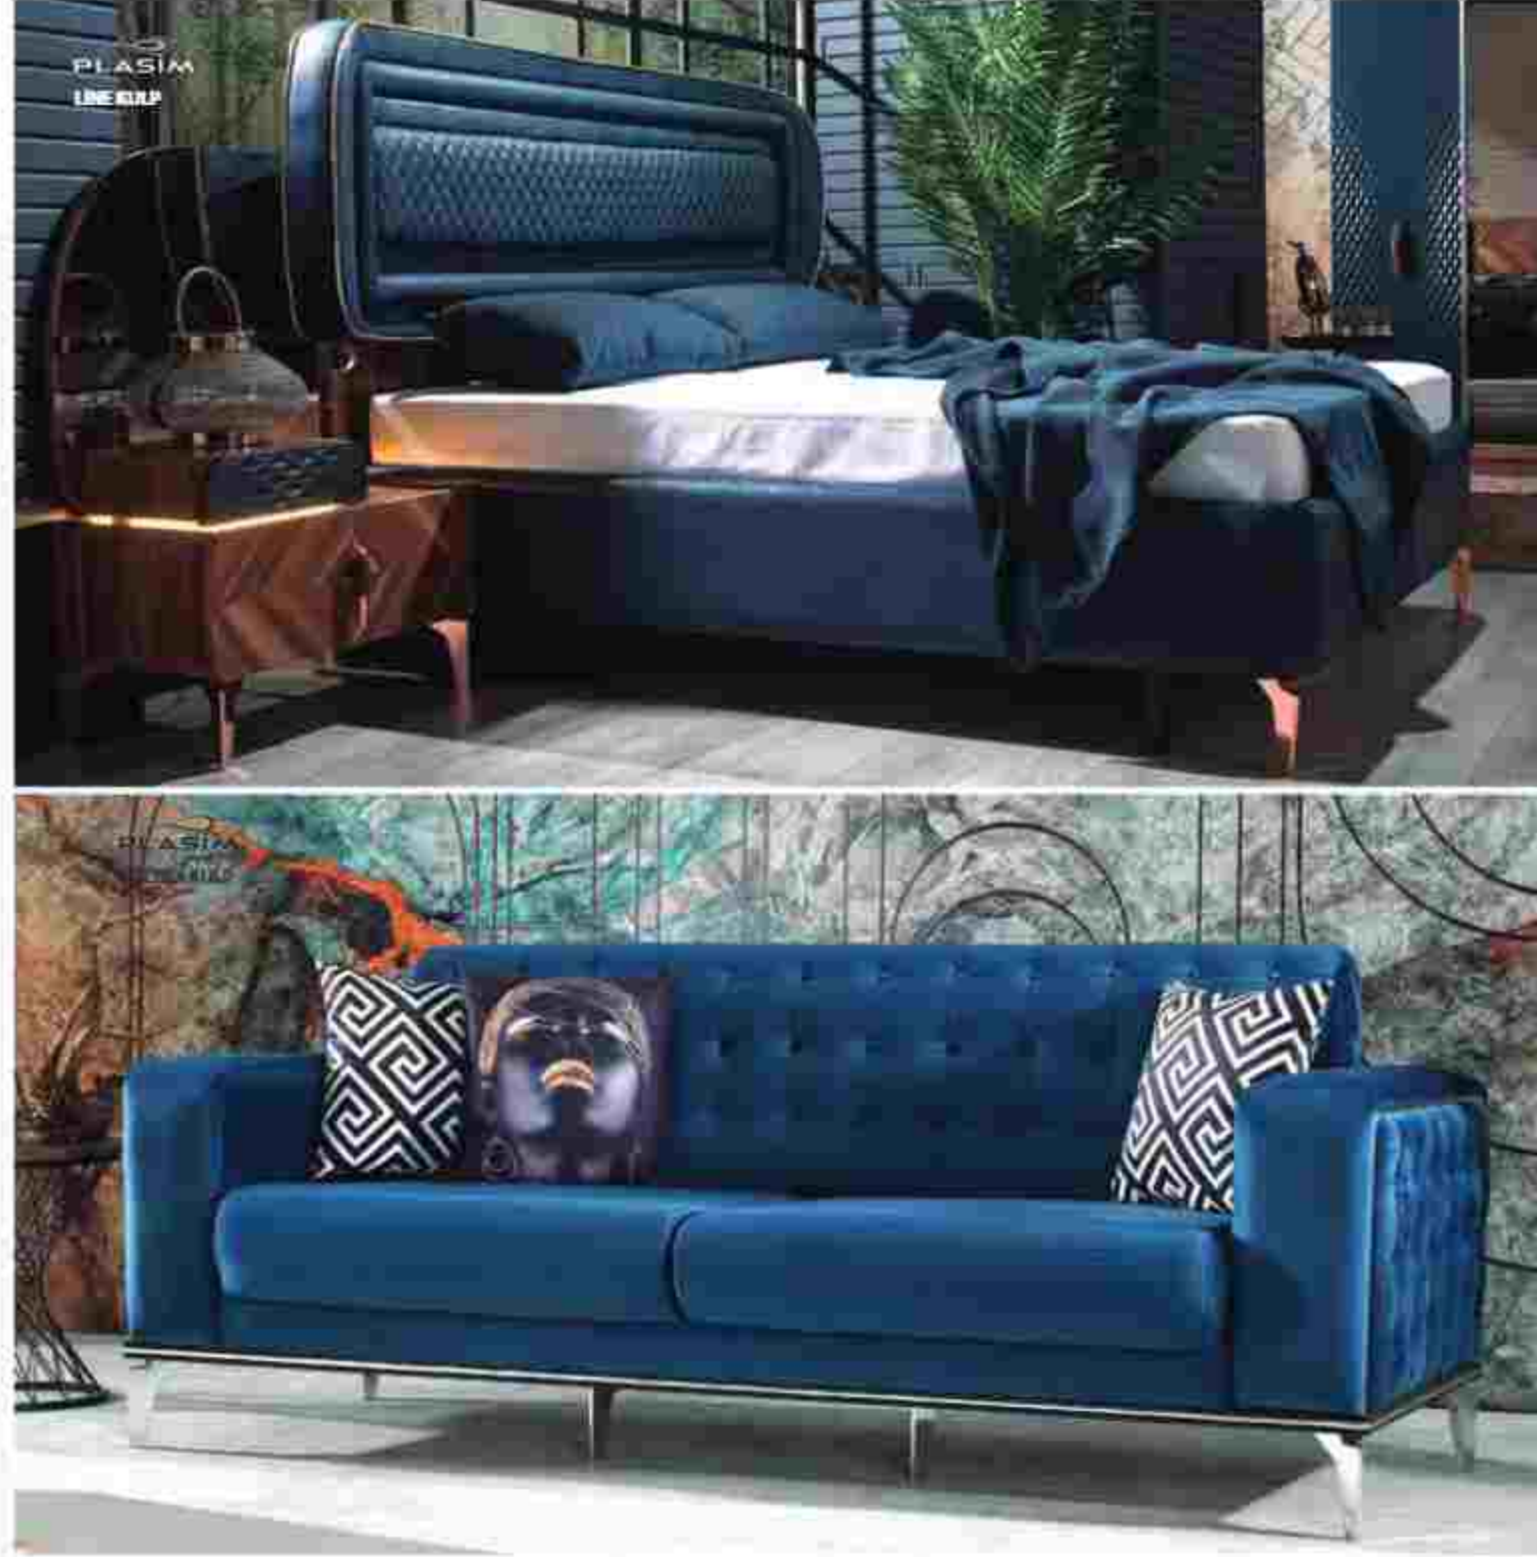

Platin

27

ürün serisi ve kodları
Product series & codes

MISLINE

renk seçenekleri ve kodları
colour options & codes

28