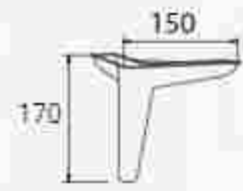

Retro

VA 955

VA 954

VA 952

VA 953

VA 951

21

ürün serisi
ve kodları
Product series
& codes

MISLINE

VA 951
12 cm

VA 953
14 cm

VA 952
17 cm

VA 954
19 cm

VA 955
23 cm

renk
seçenekleri
ve kodları
colour options
& codes

KOD / CODE	KESİTİMİ / BOM PİES	KESİTİMİ / BOM PİES
VA 951	195 ad / pcs.	450 X 250 X 430 mm
VA 952	270 ad / pcs.	370 X 500 X 800 mm
VA 953	100 ad / pcs.	500 X 500 X 500 mm
VA 954	105 ad / pcs.	450 X 350 X 430 mm
VA 955	60 ad / pcs.	430 X 170 X 360 mm

265
pırnc, kaplama
brass plating

01
krom kaplama
chrome plating

06.01
mat siyah
matte black

15
açık ceviz
light walnut

300
yeni ceviz
new walnut

219
açık kökük ceviz
light special walnut
(WTP)

213
kükük ceviz
special
walnut (WTP)

22