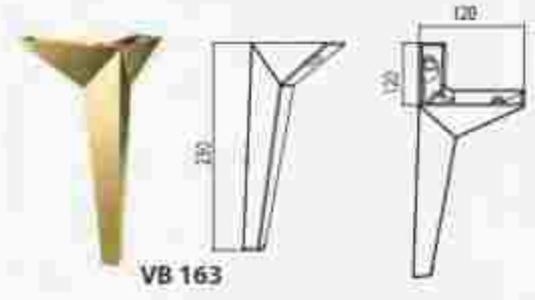

Moderno

YENİ
NEW

YENİ
NEW