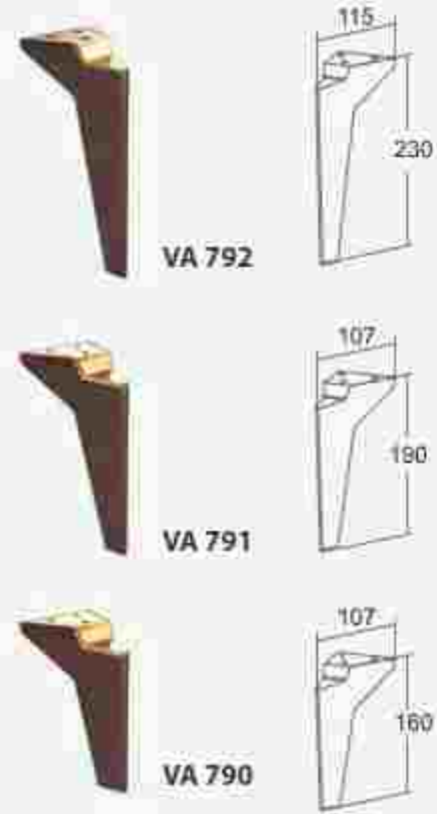

Platin

27

ürün serisi ve kodları
Product series & codes

MISLINE

renk seçenekleri ve kodları
colour options & codes

28