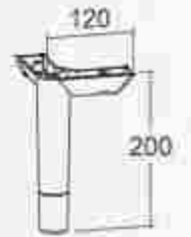

Loft

PLASIM
MELODİKULP

VA 872

VA 871

VA 870

25

ürün serisi
ve kodları
Product series
& codes

MISLINE

VA 870
16 cm

VA 871
20 cm

VA 872
24 cm

renk
seçenekleri
ve kodları
colour options
& codes

265
pırnç kaplama
brass plating

01
krom kaplama
chrome plating

467
mat siyah
pırnç kaplama
matte black
brass plating

525
mat siyah
krom kaplama
matte black
chrome plating

KOD / CODE	BEKİ ADI / BOK PRICE	RENK / COLOUR / BOK SATI
VA 870	84 ad / pcs.	430 X 170 X 360 mm
VA 871	112 ad / pcs.	450 X 150 X 430 mm
VA 872	80 ad / pcs.	500 X 500 X 500 mm

26