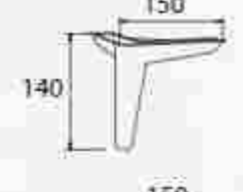

Retro

VA 955

VA 954

VA 952

VA 953

VA 951

21

ürün serisi
ve kodları
Product series
& codes

MISLINE

VA 951
12 cm

VA 953
14 cm

VA 952
17 cm

VA 954
19 cm

VA 955
23 cm

renk
seçenekleri
ve kodları
colour options
& codes

KOD / CODE	KESİTİMİ / BOM PİES	KESİTİMİ / BOM PİES
VA 951	195 ad / pcs.	450 X 250 X 430 mm
VA 952	270 ad / pcs.	370 X 500 X 800 mm
VA 953	100 ad / pcs.	500 X 500 X 500 mm
VA 954	105 ad / pcs.	450 X 350 X 430 mm
VA 955	60 ad / pcs.	430 X 170 X 360 mm

265
pırnc, kaplama
brass plating

01
krom kaplama
chrome plating

06.01
mat siyah
matte black

15
açık ceviz
light walnut

300
yeni ceviz
new walnut

219
açık kökük ceviz
light special walnut
(WTP)

213
kükük ceviz
special
walnut (WTP)

22