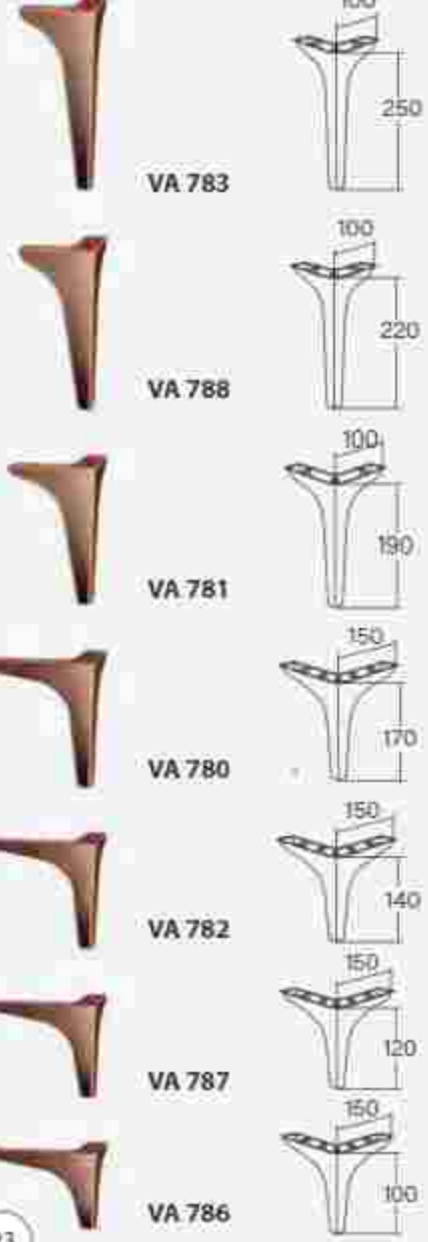

VB 160
12 cm

VB 161
16 cm

VB 162
19 cm

VB 163
23 cm

renk
seçenekleri
ve kodları
colour options
& codes

KOD / CODE	BEK / ALIŞ / BEK / PRICE	BEK / ÖLÇÜ / BEK / SIZE
VB 160	105 ad. / pcs.	370 X 500 X 400 mm
VB 161	90 ad. / pcs.	370 X 500 X 400 mm
VB 162	70 ad. / pcs.	500 X 520 X 520 mm
VB 163	100 ad. / pcs.	500 X 500 X 500 mm

MISLINE

VA 951
12 cm

VA 953
14 cm

VA 952
17 cm

VA 954
19 cm

VA 955
23 cm

renk
seçenekleri
ve kodları
colour options
& codes

KOD / CODE	KESİTİMİ / BOM PİES	KESİTİMİ / BOM PİES
VA 951	195 ad / pcs.	450 X 250 X 430 mm
VA 952	270 ad / pcs.	370 X 500 X 800 mm
VA 953	100 ad / pcs.	500 X 500 X 500 mm
VA 954	105 ad / pcs.	450 X 350 X 430 mm
VA 955	60 ad / pcs.	430 X 170 X 360 mm

22

Moda

23

ürün serisi ve kodları
Product series & codes

MISLINE

renk seçenekleri ve kodları
colour options & codes

KOD / CODE	BEKİ ADI / BEK NAME	BEK ÇOKUÇLUCUĞU / BEK SIZE
VA 782	170 ad / pcs	450 X 750 X 430 mm
VA 780	40 ad / pcs	430 X 780 X 300 mm
VA 781	70 ad / pcs	370 X 500 X 405 mm
VA 783	60 ad / pcs	500 X 500 X 500 mm
VA 786	140 ad / pcs	450 X 750 X 430 mm
VA 787	105 ad / pcs	450 X 750 X 430 mm
VA 788	100 ad / pcs	500 X 500 X 500 mm

VA 880
15 cm

VA 881
18 cm

renk
seçenekleri
ve kodları
colour options
& codes

KOD / CODE	KESİTİMİ / SECTION	KESİTİMİ / SECTION
VA 880	120 ad / 7 parç.	500 X 500 X 500 mm
VA 881	110 ad / 7 parç.	500 X 500 X 500 mm