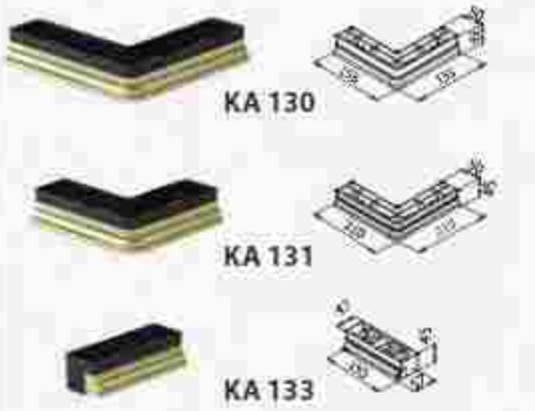

Vira

Lara

KOD / CODE	KOLLAJININ / BİRİMİ / PCS	KOLLAJININ / BİRİMİ / PCS
KA 211	108 ad. / pcs.	500 X 500 X 100 mm
KA 210	180 ad. / pcs.	500 X 500 X 100 mm
VA 251	180 ad. / pcs.	400 X 700 X 300 mm
VA 250	252 ad. / pcs.	370 X 500 X 400 mm

KOD / CODE	KOLLAJININ / BİRİMİ / PCS	KOLLAJININ / BİRİMİ / PCS
KA 130	32 ad. / pcs.	500 X 500 X 100 mm
KA 131	180 ad. / pcs.	500 X 500 X 100 mm
KA 133	180 ad. / pcs.	370 X 500 X 400 mm