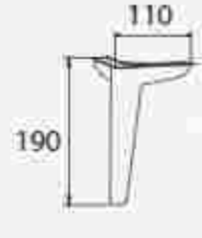

Retro

VA 955

VA 954

VA 952

VA 953

VA 951

21

ürün serisi
ve kodları
Product series
& codes

MISLINE

VA 951
12 cm

VA 953
14 cm

VA 952
17 cm

VA 954
19 cm

VA 955
23 cm

renk
seçenekleri
ve kodları
colour options
& codes

KOD / CODE	KESİTİMİ / BOM PİES	KESİTİMİ / BOM PİES
VA 951	195 ad / pcs.	450 X 250 X 430 mm
VA 952	270 ad / pcs.	370 X 500 X 800 mm
VA 953	100 ad / pcs.	500 X 500 X 500 mm
VA 954	105 ad / pcs.	450 X 350 X 430 mm
VA 955	60 ad / pcs.	430 X 170 X 360 mm

265
pırnc, kaplama
brass plating

01
krom kaplama
chrome plating

06.01
mat siyah
matte black

15
açık ceviz
light walnut

300
yeni ceviz
new walnut

219
açık kökük ceviz
light special walnut
(WTP)

213
kükük ceviz
special
walnut (WTP)

22