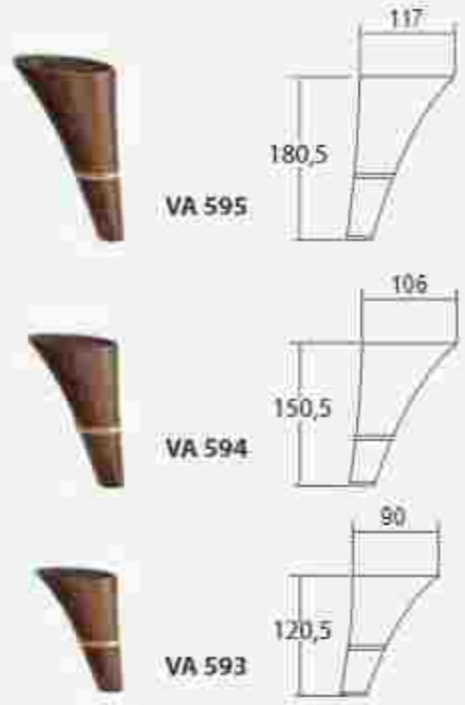

Eva Lüks

ürün serisi ve kodları
Product series & codes

MISLINE

renk seçenekleri ve kodları
colour options & codes