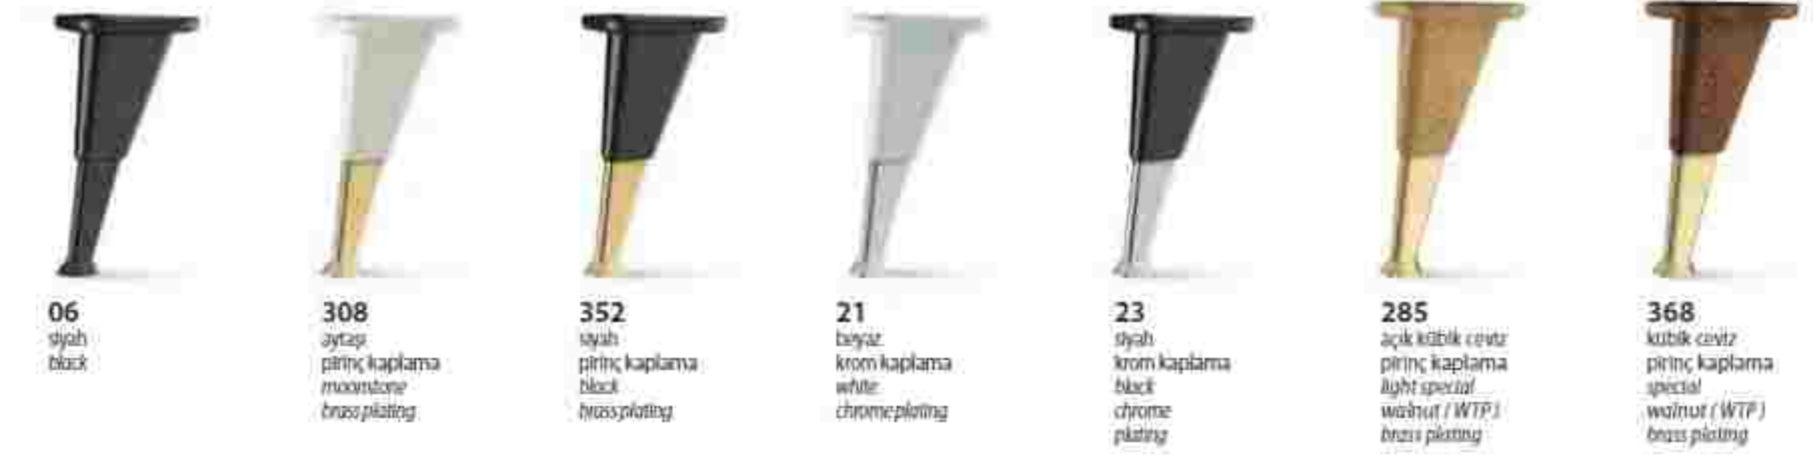

renk
seçenekleri
ve kodları
colour options
& codes