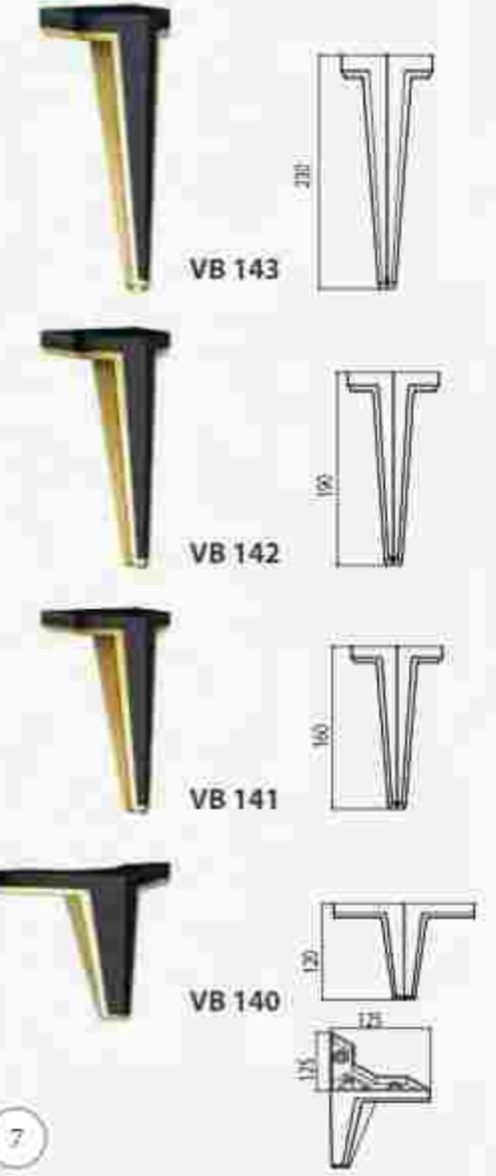

Poyraz

YENİ
NEW

YENİ
NEW