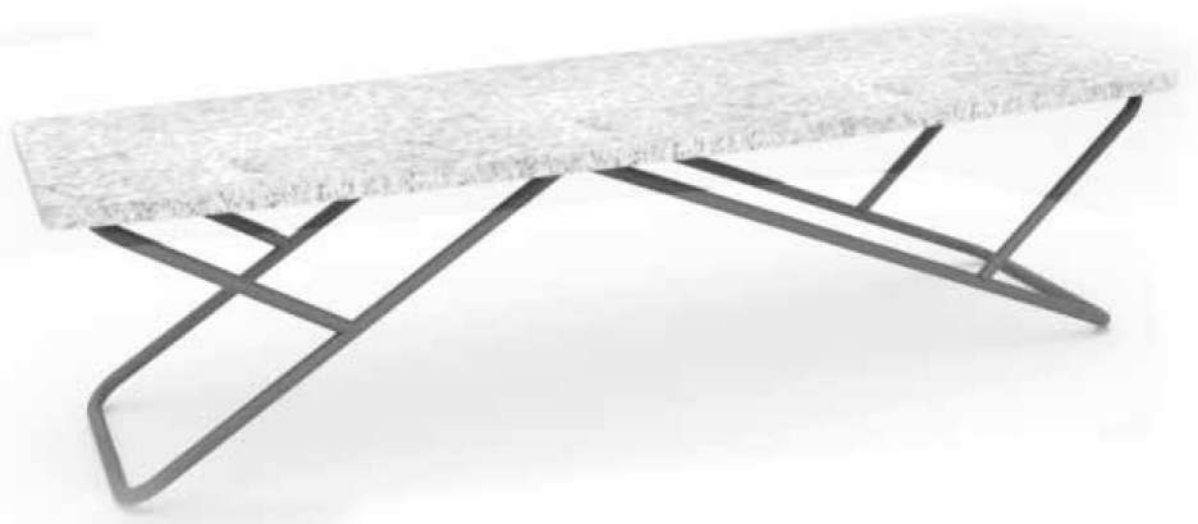

Studio design

CREANE

SILLA FILLIM

Silla en granito negro con blanco con acabado pulido mate

Dimensiones: 61 cm x 45 cm x 85 cm

Color: negro-gris

MESA FILLIM

Mesa en granito negro con acabado pulido mate
Dimensiones: 86 cm x 55 cm x 44 cm
Color: negro-gris

BANCA FILLIM

SUPERFICIE

1

2

Banca en granito negro con acabado pulido mate

Dimensiones: 200 cm x 52 cm x 48 cm

Color: negro-gris

BANCOS FILLIM

Banco en granito negro con blanco con acabado pulido mate

Dimensiones: 40 cm x 38 cm x 48 cm

Color: negro-gris