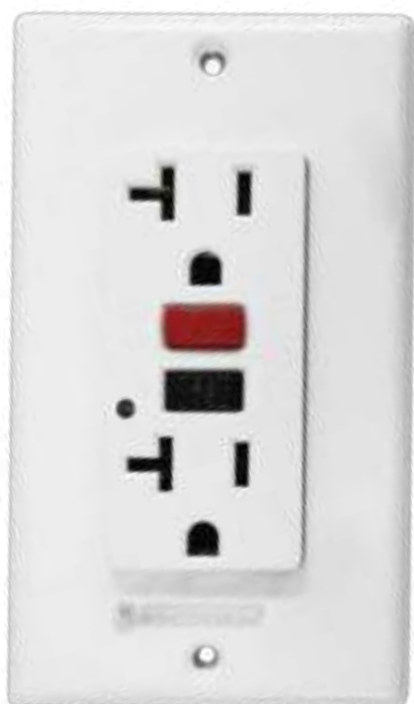

**REF: YW293**

INTERRUPTOR DOBLE CONMUTABLE 10A 110V-250V COLOR BLANCO

**REF: YW294**

INTERRUPTOR TRIPLE CONMUTABLE  
10A 110V-250V COLOR BLANCO

**REF: YW302**

PULSADOR SENCILLO PARA TIMBRE  
10A 110V-250V COLOR BLANCO