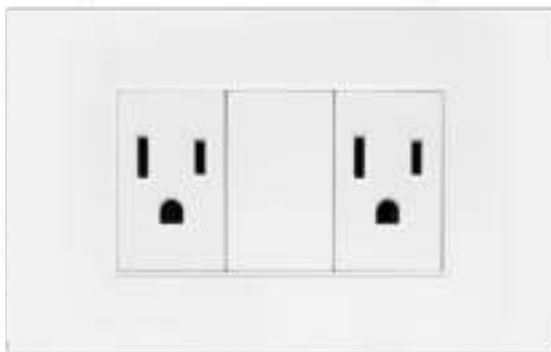

TOMACORRIENTE SENCILLO CON POLO A TIERRA (2P+T) 15A  
110V-250V COLOR BLANCO

**REF: YW299**

TOMACORRIENTE SENCILLO CON POLO A TIERRA (2P+T) + INTERRUPTOR  
SENCILLO CONMUTABLE 10A 110V-250V - 15A 110V-250V BLANCO