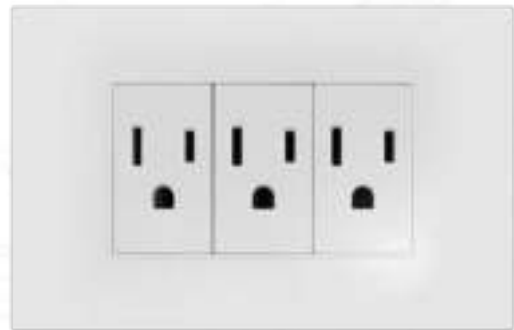

REF: YW297

OMACORRIENTE TRIPLE CON POLO A TIERRA (2P+T) 15A
110V-250V COLOR BLANCO