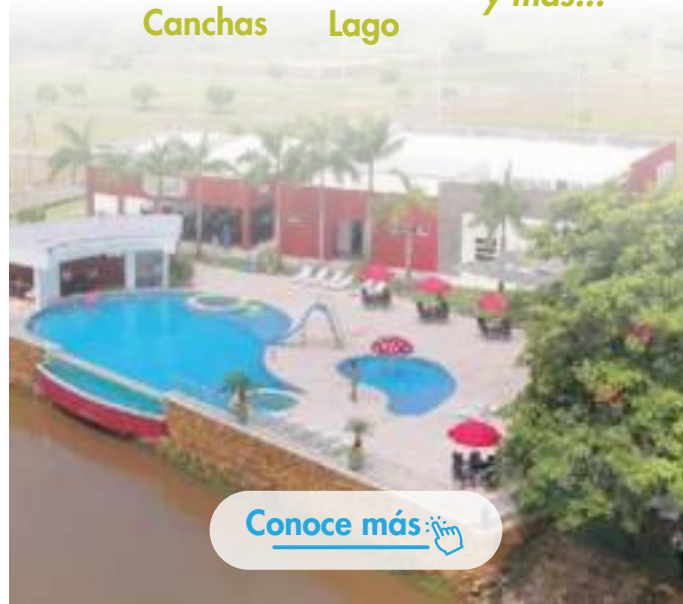

SANTO TOMÁS (ATLÁNTICO)

Condominio-Club

Proyecto entregado

-  Piscinas
 -  Parques
 -  Canchas
- y más...

[Conoce más](#)

BARANOA (ATLÁNTICO)

POBLADO CAMPESTRE
LAGUNAMAR
Condominio - Club & Spa

Proyecto entregado

-  Piscinas
 -  Parques
 -  Senderos
 -  Canchas
 -  Lago
- y más...

[Conoce más](#)

TUBARÁ (ATLÁNTICO)

COMPLEJO CAMPESTRE
Jwaeriruku
UNIDAD RESIDENCIAL Y CLUB

Proyecto entregado

-  Piscinas
 -  Parques
 -  Canchas
 -  Restaurante
- y más...

[Conoce más](#)

TUBARÁ (ATLÁNTICO)

Entrega primera etapa
zona club

Piscinas

Restaurante

Canchas

y más...

Conoce más