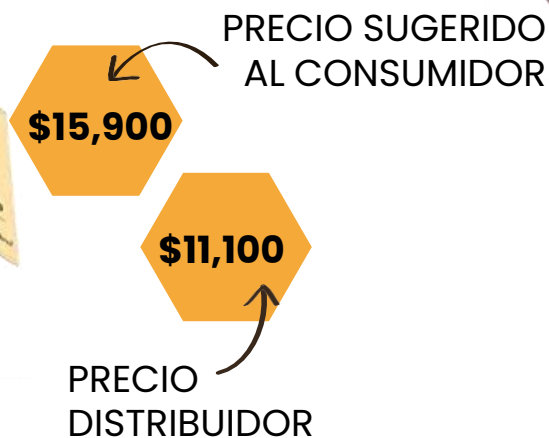

PRODUCTOS
Del Bosque Seco

MIEL PURA DEL BOSQUE SECO

25g

\$3.600

PRECIO SUGERIDO
AL CONSUMIDOR

\$2.400

PRECIO
DISTRIBUIDOR

150g

\$7.200

PRECIO
SUGERIDO AL
CONSUMIDOR

\$5.000

PRECIO
DISTRIBUIDO
R

PRODUCTOS
Del Bosque Seco

MIEL PURA DEL BOSQUE SECO

630 G

300 G

PRODUCTOS
Del Bosque Seco

MIEL PURA DEL BOSQUE SECO

1.400 G

937 G

PRODUCTOS
Del Bosque Seco

CATEGORÍA

POLEN

El polen de abeja contiene casi todos los nutrientes requeridos por el cuerpo humano para funcionar bien. Por esta razón la Junta Federal de Salud Alemana ha reconocido al polen oficialmente como medicina.