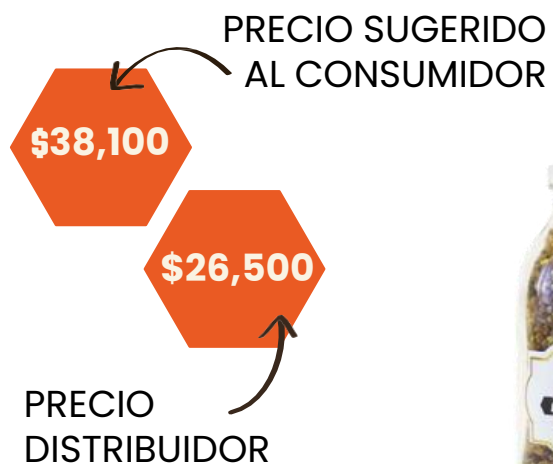

PRODUCTOS
Del Bosque Seco

MIEL PURA DEL BOSQUE SECO

1.400 G

937 G

PRODUCTOS
Del Bosque Seco

CATEGORÍA

POLEN

El polen de abeja contiene casi todos los nutrientes requeridos por el cuerpo humano para funcionar bien. Por esta razón la Junta Federal de Salud Alemana ha reconocido al polen oficialmente como medicina.

Dr. Josh Axe

PRODUCTOS
Del Bosque Seco

POLEN

DEL BOSQUE SECO

400 G

65G

PRODUCTOS
Del Bosque Seco

POLEN