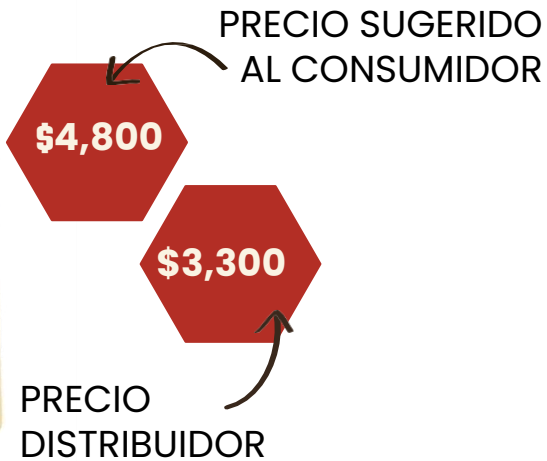

JALEA REAL EN CELDAS

DEL BOSQUE SECO

Es una sustancia nutricional producida por las abejas nodrizas y contiene cantidades significativas de proteínas que son importantes para el crecimiento y desarrollo de las células.

PRODUCTOS
Del Bosque Seco

JALEA REAL DEL BOSQUE SECO

10 CELDAS O
CÁPSULAS

CARAMELOS DOLCE MIEL

DEL BOSQUE SECO

Son caramelos masticables elaborados artesanalmente con leche y Miel Del Bosque Seco. Empacados en papel 100% reciclado del desperdicio de la caña de azúcar, un regalo excepcional y saludable.

PRODUCTOS
Del Bosque Seco

DOLCE MIEL DEL BOSQUE SECO

**CAJA X15
UNIDADES**

**BOLSA X100
UNIDADES**

PRODUCTOS
Del Bosque Seco

DOLCE DE MIEL & CAFÉ

DEL BOSQUE SECO

**BOLSA X50
UNIDADES**