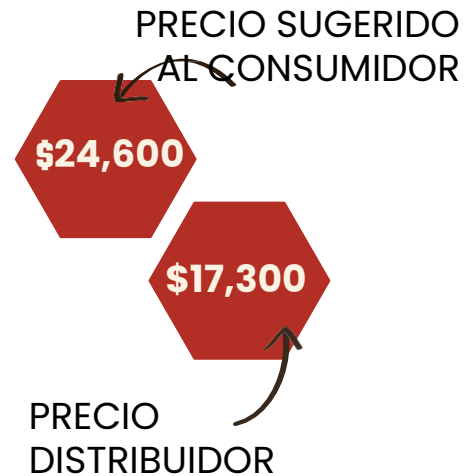

PRODUCTOS
Del Bosque Seco

JALEA REAL DEL BOSQUE SECO

10 CELDAS O
CÁPSULAS

CARAMELOS DOLCE MIEL

DEL BOSQUE SECO

Son caramelos masticables elaborados artesanalmente con leche y Miel Del Bosque Seco. Empacados en papel 100% reciclado del desperdicio de la caña de azúcar, un regalo excepcional y saludable.

PRODUCTOS
Del Bosque Seco

DOLCE MIEL DEL BOSQUE SECO

**CAJA X15
UNIDADES**

**BOLSA X100
UNIDADES**

PRODUCTOS
Del Bosque Seco

DOLCE DE MIEL & CAFÉ

DEL BOSQUE SECO

**BOLSA X50
UNIDADES**

DURAZNO, FRESA, FEIJOA, MORA, MANGO-MARACUYÁ, UCHUVA,
GUAYABA, GUANÁBANA, CIRUELA, PIÑA NARANJA, FRUTOS
ROJOS.

PRECIO
DISTRIBUIDOR

\$3,500

PRECIO
SUGERIDO AL
CONSUMIDOR

\$5,000

34 G

PRODUCTOS
Del Bosque Seco