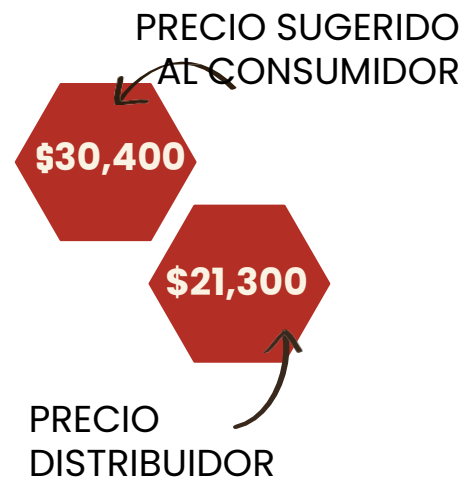

**BOLSA X100
UNIDADES**