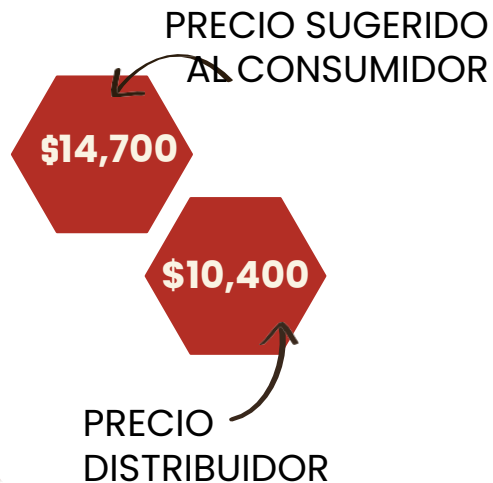

PRODUCTOS
Del Bosque Seco

JALEA REAL DEL BOSQUE SECO

10 CELDAS O
CÁPSULAS

CARAMELOS DOLCE MIEL

DEL BOSQUE SECO

Son caramelos masticables elaborados artesanalmente con leche y Miel Del Bosque Seco. Empacados en papel 100% reciclado del desperdicio de la caña de azúcar, un regalo excepcional y saludable.

PRODUCTOS
Del Bosque Seco

DOLCE MIEL DEL BOSQUE SECO

**CAJA X15
UNIDADES**

**BOLSA X100
UNIDADES**

PRODUCTOS
Del Bosque Seco

DOLCE DE MIEL & CAFÉ

DEL BOSQUE SECO

**BOLSA X50
UNIDADES**