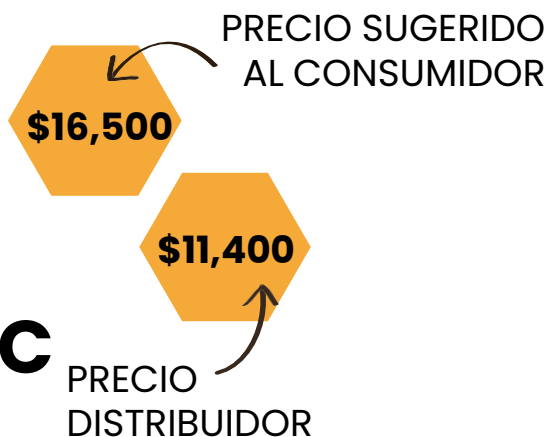

PRODUCTOS
Del Bosque Seco

PROPÓLEO DEL BOSQUE SECO