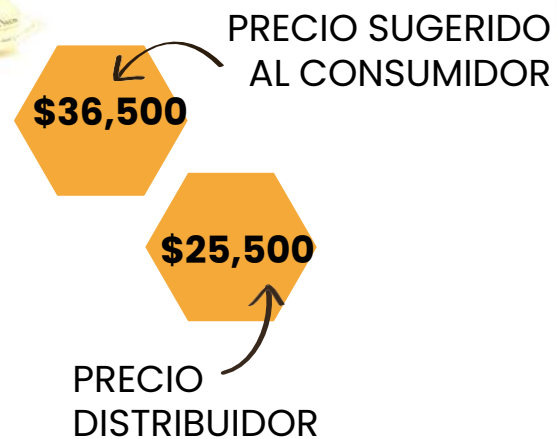

\$7.200

PRECIO
SUGERIDO AL
CONSUMIDOR

\$5.000

PRECIO
DISTRIBUIDO
R

PRODUCTOS
Del Bosque Seco

MIEL PURA DEL BOSQUE SECO

630 G

300 G

PRODUCTOS
Del Bosque Seco

MIEL PURA DEL BOSQUE SECO

1.400 G

937 G

PRODUCTOS
Del Bosque Seco

CATEGORÍA

POLEN

El polen de abeja contiene casi todos los nutrientes requeridos por el cuerpo humano para funcionar bien. Por esta razón la Junta Federal de Salud Alemana ha reconocido al polen oficialmente como medicina.