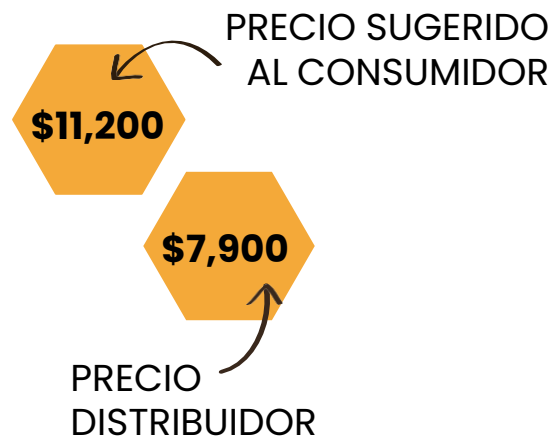

PRODUCTOS
Del Bosque Seco

MIEL PURA DEL BOSQUE SECO

1.400 G

937 G

PRODUCTOS
Del Bosque Seco

CATEGORÍA

POLEN

El polen de abeja contiene casi todos los nutrientes requeridos por el cuerpo humano para funcionar bien. Por esta razón la Junta Federal de Salud Alemana ha reconocido al polen oficialmente como medicina.

Dr. Josh Axe

PRODUCTOS
Del Bosque Seco

POLEN

DEL BOSQUE SECO

400 G

65G

PRODUCTOS
Del Bosque Seco

POLEN