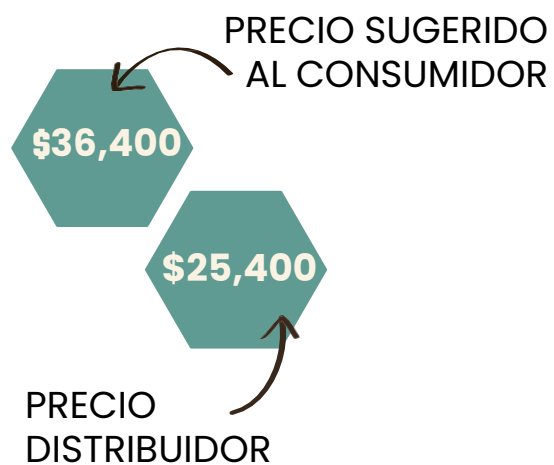

JALEA REAL EN CELDAS

DEL BOSQUE SECO

Es una sustancia nutricional producida por las abejas nodrizas y contiene cantidades significativas de proteínas que son importantes para el crecimiento y desarrollo de las células.

PRODUCTOS
Del Bosque Seco

JALEA REAL DEL BOSQUE SECO

10 CELDAS O
CÁPSULAS

CARAMELOS DOLCE MIEL

DEL BOSQUE SECO

Son caramelos masticables elaborados artesanalmente con leche y Miel Del Bosque Seco. Empacados en papel 100% reciclado del desperdicio de la caña de azúcar, un regalo excepcional y saludable.