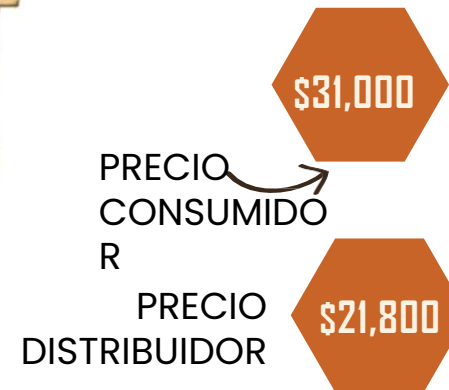

DEL BOSQUE SECO

Sabores surtidos

34 G

PRECIO
DISTRIBUIDOR

\$16,000

PRECIO SUGERIDO
AL CONSUMIDOR

\$22,900

X3 Sabores surtidos

PRODUCTOS
Del Bosque Seco

KIT MERMELADAS X5 sabores

DEL BOSQUE SECO

X5 Sabores surtidos

34 G

PRODUCTOS
Del Bosque Seco

HUACAL MIEL

DEL BOSQUE SECO

PRECIO
DISTRIBUIDOR

\$20,500

PRECIO SUGERIDO
AL CONSUMIDOR

\$29,400

300 G

PRODUCTOS
Del Bosque Seco

HUACAL MIEL 150g

DEL BOSQUE SECO

150g

PRECIO
DISTRIBUIDOR

\$13,200

PRECIO SUGERIDO
AL CONSUMIDOR

\$19,000

\$23,400

PRODUCTOS
Del Bosque Seco

HUACAL MERMELADA 135g