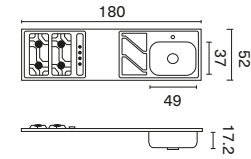

4 a gas

M. Pozuelo	49 x 37 cm
Prof. Pozuelo	13.7 cm
Código der. Mono	240053
Código izq. Monoc	240054

Socoda

Sobreponer - Fluens

180 x 52 cm

Liso

M. Pozuelo	49 x 37 cm
Prof. Pozuelo	13.7 cm
Código der. Mono	240055
Código izq. Monoc	240056