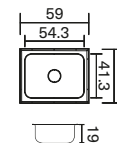

Empotrar 53 x 43 cm

M. Ext.	53 x 43 cm
M. Pozuelo	45 x 30 cm
Prof.	12.5 cm
Código	230172 / Mezc. 4P 230174 / Mono. 4P
Ruteo	51.3 x 41.3 cm / Esq. 4.5 cm radio

Empotrar 50 x 35 cm

M. Ext.	50 x 35 cm
M. Pozuelo	45 x 30 cm
Prof.	14.2 cm
Código	230171 / 4P
Ruteo	46.3 x 31.3 cm Esq. 8.5 cm radio

Sobreponer - Radiante
100 x 52 cm

Liso

M. Pozuelo	49 x 37 cm
Prof. Pozuelo	13.7 cm
Código der mezcl.	240262
Código izq mezcl.	240261
Código der mono.	240264
Código izq mono.	240263

Lavaplatos sencillos línea Advance

Submontar
59 x 46 cm (**Advance**) Brillante

M. Ext.	59 x 46 cm
M. Pozuelo	54.3 x 41.3 cm
Prof.	19 cm
Código	213751
Ruteo	54.3 x 41.3 cm / Esq.6.5 cm radio

Submontar
59 x 46 cm (**Advance**) Satinado

M. Ext.	59 x 46 cm
M. Pozuelo	54.3 x 41.3 cm
Prof.	19 cm
Código	213750
Ruteo	54.3 x 41.3 cm / Esq.6.5 cm radio