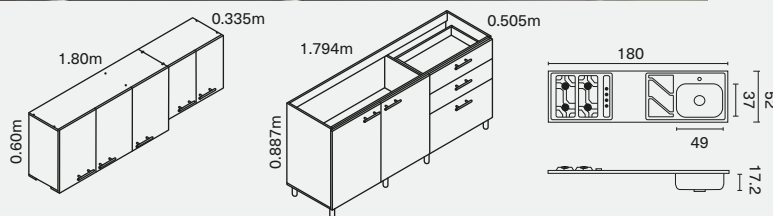

Socoda

Código Viénés	Descripción	Código cenizo	Descripción
240016	MS coc. Girona 1.80m Est blanca	240439	MS coc. Girona de 1.80m Est blanca
240017	MI coc. Girona 1.80m Est blanca	240440	MI coc. Girona de 1.80m Est blanca
223696	Coc. Girona 1.80m Der 4G	223698	Coc. Girona 1.80m Der 4G
223697	Coc. Girona 1.80m Izq 4G	223699	Coc. Girona 1.80m Izq 4G