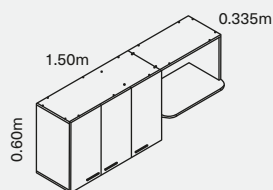

Socoda

Código Humo	Descripción
223680	Coc Amalfi. Der 1.50m Der 4G
223681	Coc Amalfi. Izq 1.50m Izq 4G