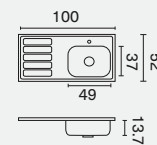

Código Wengue	Descripción
224332	Coc. Mónaco 1m Der Basic. Est blanca
224333	Coc. Mónaco 1m Izq Basic. Est blanca