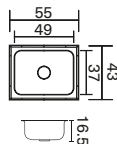

Submontar
59 x 46 cm (**Advance**) Brillante

M. Ext.	59 x 46 cm
M. Pozuelo	54.3 x 41.3 cm
Prof.	19 cm
Código	213751
Ruteo	54.3 x 41.3 cm / Esq.6.5 cm radio

Submontar
59 x 46 cm (**Advance**) Satinado

M. Ext.	59 x 46 cm
M. Pozuelo	54.3 x 41.3 cm
Prof.	19 cm
Código	213750
Ruteo	54.3 x 41.3 cm / Esq.6.5 cm radio

Submontar
55 x 43 cm (**Ideal**)

M. Ext.	55 x 43 cm
M. Pozuelo	49 x 37 cm
Prof.	16.5 cm
Código	204804
Ruteo	47.8 x 35.8 cm / Esq.8 cm radio

Empotrar
45 x 49 cm (**Ideal**)

M. Ext.	45 x 49 cm
M. Pozuelo	37 x 35 cm
Prof.	16.5 cm
Código	204450
Ruteo	43.3 x 47.3 cm / Esq.4.5 cm radio

Base plana / Diámetro 42 cm (Ideal)

Diám. Ext.	42 cm
Diám. Poz.	37 cm
Prof.	16.5 cm
Acabado	Brillante
Código	Emp. 204066

Lavaplatos dobles línea Advance

Empotrar
84 x 51 cm*

M. Ext.	84 x 51 cm
M. Pozuelo	35 x 37 cm c/u
Prof.	17.5 cm
Código	236848 / DT
Ruteo	81.3 x 48.5 cm / Esq.1.5 cm radio