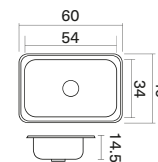

4 a gas

M. Pozuelo	49 x 37 cm
Prof. Pozuelo	13.7 cm
Código der. Mono	240057
Código izq. Monoc	240058

Sobreponer - Fluens

210 x 52 cm

Liso

M. Pozuelo	49 x 37 cm
Prof. Pozuelo	13.7 cm
Código der. Mono	240059
Código izq. Monoc	240060

Tenemos el lavaplatos preciso para tu cocina

Empotrar 62 x 48 cm

M. Ext.	62 x 48 cm
M. Pozuelo	54 x 34 cm
Prof.	14.5 cm
Código	237944 Mezclador 238456 Monocontrol
Ruteo	58.8 x 44.4 cm / Radio esq. 4.5 cm

Empotrar / Submontar 60 x 40 cm

M. Ext.	60 x 40 cm		
M. Pozuelo	54 x 34 cm		
Prof.	14.5 cm		
Empotrar		Submontar	
Código	238457	Código	237943
Ruteo	56.5 x 36.5 cm / Radio esq. 4.5 cm	Ruteo	52.9 x 32.9 cm / Radio esq. 10 cm

Empotrar 53 x 43 cm

M. Ext.	53 x 43 cm
M. Pozuelo	45 x 30 cm
Prof.	12.5 cm
Código	230172 / Mezc. 4P 230174 / Mono. 4P
Ruteo	51.3 x 41.3 cm / Esq. 4.5 cm radio

Empotrar 50 x 35 cm

M. Ext.	50 x 35 cm
M. Pozuelo	45 x 30 cm
Prof.	14.2 cm
Código	230171 / 4P
Ruteo	46.3 x 31.3 cm Esq. 8.5 cm radio