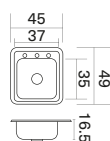

Submontar
59 x 46 cm (**Advance**) Brillante

M. Ext.	59 x 46 cm
M. Pozuelo	54.3 x 41.3 cm
Prof.	19 cm
Código	213751
Ruteo	54.3 x 41.3 cm / Esq.6.5 cm radio

Submontar
59 x 46 cm (**Advance**) Satinado

M. Ext.	59 x 46 cm
M. Pozuelo	54.3 x 41.3 cm
Prof.	19 cm
Código	213750
Ruteo	54.3 x 41.3 cm / Esq.6.5 cm radio

Submontar
55 x 43 cm (**Ideal**)

M. Ext.	55 x 43 cm
M. Pozuelo	49 x 37 cm
Prof.	16.5 cm
Código	204804
Ruteo	47.8 x 35.8 cm / Esq.8 cm radio

Empotrar
45 x 49 cm (**Ideal**)

M. Ext.	45 x 49 cm
M. Pozuelo	37 x 35 cm
Prof.	16.5 cm
Código	204450
Ruteo	43.3 x 47.3 cm / Esq.4.5 cm radio