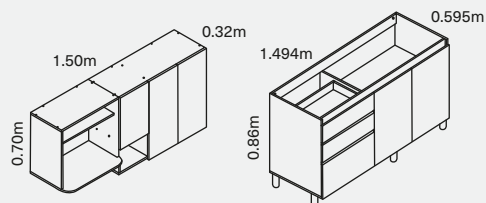

Gran capacidad de almacenamiento.

Lenno
*Estructura

Siena
*Estructura

Niebla
*Fachada

Socoda

Código Lenno Niebla	Descripción	Código Siena Niebla	Descripción
224500	Coc Barcelona. Der 1.50m 4G	224498	Coc Barcelona. Der 1.50m 4G
224499	Coc Barcelona. Izq 1.50m 4G	224497	Coc Barcelona. Izq 1.50m 4G