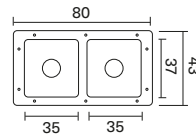

Lavaplatos dobles línea Advance

M. Ext.	84 x 51 cm
M. Pozuelo	35 x 37 cm c/u
Prof.	17.5 cm
Código	236848 / DT
Ruteo	81.3 x 48.5 cm / Esq.1.5 cm radio

M. Ext.	100 x 51 cm
M. Pozuelo	Izq. 49 x 37 cm / Der. 35 x 37 cm
Prof.	17.5 cm
Código	236847 / DT
Ruteo	97.5 x 48.5 cm / Esq.1.5 cm radio

M. Ext.	100 x 51 cm
M. Pozuelo	Der-Izq: 35 x 37 cm / Centro 15.1 x 22.6 cm
Prof.	17.5 cm
Código	236849
Ruteo	97.5 x 48.5 cm / Esq.1.5 cm radio

M. Ext.	94 x 43 cm
M. Pozuelo	Der. 35 x 37 cm / Izq. 49 x 37 cm
Prof.	16.5 cm
Código	204053
Ruteo	85.8 x 35.8 cm Esq.8 cm radio

Submontar
80 x 43 cm*

M. Ext.	80 x 43 cm
M. Pozuelo	35 x 37 cm c/u
Prof.	16.5 cm
Código	204050
Ruteo	71.6 x 35.8 cm Esq. 8 cm radio

M. Ext.	84 x 56 cm
M. Pozuelo	Izq. 37 x 49 cm / Der. 35 x 37 cm
Prof.	17.5 cm
Código	234802
Ruteo	82.5 x 54.5 cm Esquina 1.5 cm radio