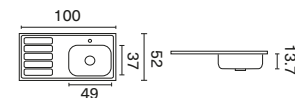

Liso

M. Pozuelo	49 x 37 cm
Prof. Pozuelo	13.7 cm
Código der mezcl.	240262
Código izq mezcl.	240261
Código der mono.	240264
Código izq mono.	240263