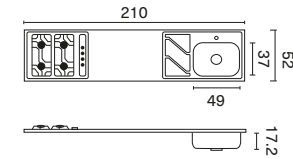

Sobreponer - Fluens

210 x 52 cm

Liso

M. Pozuelo	49 x 37 cm
Prof. Pozuelo	13.7 cm
Código der. Mono	240059
Código izq. Monoc	240060

4 a gas

M. Pozuelo	49 x 37 cm
Prof. Pozuelo	13.7 cm
Código der. Mono	240061
Código izq. Monoc	240062