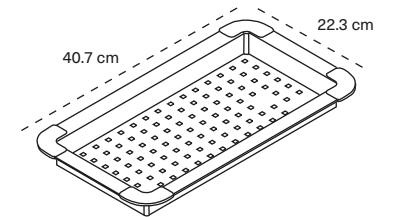

Accesorios para lavaplatos y mesones

M. ext.	40.7 x 22.3 cm
Prof.	3.7 cm
Código	237208 verd. 2 t clásico