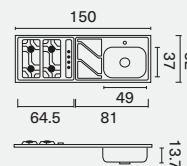

Socoda

Código Humo	Descripción
223680	Coc Amalfi. Der 1.50m Der 4G
223681	Coc Amalfi. Izq 1.50m Izq 4G