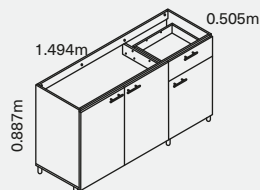

Socoda

Código Chantillí	Descripción	Código Cenizo	Descripción
236152	MS coc. Dublín 1.50m Est blanca	207437	MS coc. Dublín de 1.50m Est blanca
236153	MI coc. Dublín 1.50m Est blanca	207438	MI coc. Dublín de 1.50m Est blanca
223684	Coc. Dublín 1.50m Der 4G	223686	Coc. Dublín 1.50m Der 4G
223685	Coc. Dublín 1.50m Izq 4G	223687	Coc. Dublín 1.50m Izq 4G