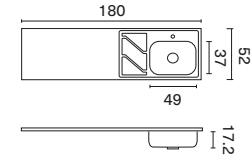

4 a gas

M. Pozuelo	49 x 37 cm
Prof. Pozuelo	13.7 cm
Código der. Mono	240053
Código izq. Monoc	240054

Socoda

Sobreponer - Fluens

180 x 52 cm

Liso

M. Pozuelo	49 x 37 cm
Prof. Pozuelo	13.7 cm
Código der. Mono	240055
Código izq. Monoc	240056