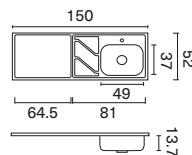

Liso

M. Pozuelo	49 x 37 cm
Prof. Pozuelo	13.7 cm
Código der. Mono	240051
Código izq. Monoc	240052