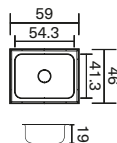

Empotrar 53 x 43 cm

M. Ext.	53 x 43 cm
M. Pozuelo	45 x 30 cm
Prof.	12.5 cm
Código	230172 / Mezc. 4P 230174 / Mono. 4P
Ruteo	51.3 x 41.3 cm / Esq. 4.5 cm radio

Empotrar 50 x 35 cm

M. Ext.	50 x 35 cm
M. Pozuelo	45 x 30 cm
Prof.	14.2 cm
Código	230171 / 4P
Ruteo	46.3 x 31.3 cm Esq. 8.5 cm radio

Sobreponer - Radiante
100 x 52 cm

Liso

M. Pozuelo	49 x 37 cm
Prof. Pozuelo	13.7 cm
Código der mezcl.	240262
Código izq mezcl.	240261
Código der mono.	240264
Código izq mono.	240263

Lavaplatos sencillos línea Advance

Submontar
59 x 46 cm (**Advance**) Brillante

M. Ext.	59 x 46 cm
M. Pozuelo	54.3 x 41.3 cm
Prof.	19 cm
Código	213751
Ruteo	54.3 x 41.3 cm / Esq.6.5 cm radio

Submontar
59 x 46 cm (**Advance**) Satinado

M. Ext.	59 x 46 cm
M. Pozuelo	54.3 x 41.3 cm
Prof.	19 cm
Código	213750
Ruteo	54.3 x 41.3 cm / Esq.6.5 cm radio