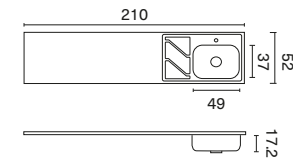

Sobreponer - Fluens

210 x 52 cm

Liso

M. Pozuelo	49 x 37 cm
Prof. Pozuelo	13.7 cm
Código der. Mono	240059
Código izq. Monoc	240060

4 a gas

M. Pozuelo	49 x 37 cm
Prof. Pozuelo	13.7 cm
Código der. Mono	240061
Código izq. Monoc	240062