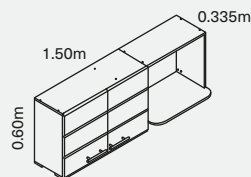

Código Terra Oscuro	Descripción
224460	Coc Seúl. Der 1.50m Der 4G
224461	Coc Seúl. Izq 1.50m Izq 4G