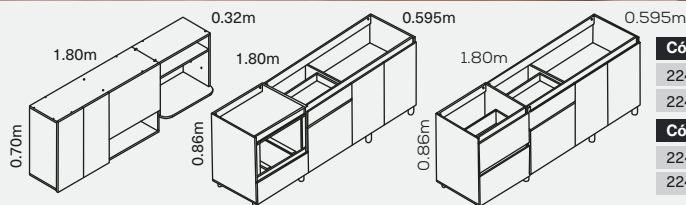

Código Lenno Niebla	Descripción
224492	Coc Barcelona. Der 1.80m 4G
224491	Coc Barcelona. Izq 1.80m 4G

Código Lenno Niebla	Descripción
224496	Coc Barcelona Módulo Horno Medio. Der 1.80m 4G
224495	Coc Barcelona Módulo Horno Medio. Izq 1.80m 4G

Código Siena Niebla	Descripción
224490	Coc Barcelona. Der 1.80m 4G
224489	Coc Barcelona. Izq 1.80m 4G

Código Siena Niebla	Descripción
224494	Coc Barcelona Módulo Horno Medio. Der 1.80m 4G
224493	Coc Barcelona Módulo Horno Medio. Izq 1.80m 4G

Socoda