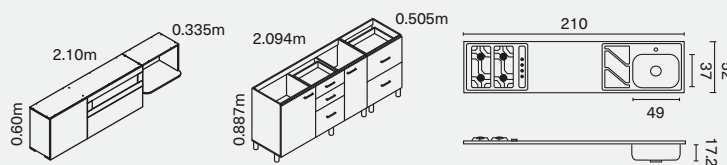

Socoda

Código Chantillí	Descripción	Código Cenizo	Descripción
207065	MS coc. Génova 2.10m Est blanca	236219	MS coc. Génova de 2.10m Est blanca
222788	MI coc. Génova de 2.10m Est blanca	222798	MI coc. Génova de 2.10m Est blanca
223708	Combo Coc. Génova 2.10m Der 4G	223710	Combo Coc. Génova 2.10m Der 4G
223709	Combo Coc. Génova 2.10m Izq 4G	223711	Combo Coc. Génova 2.10m izq 4G