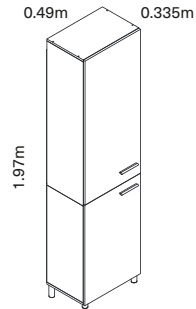

M. Ext.	82 x 47 cm
M. Pozuelo	Izq. 37.2 x 41.6 cm / Der. 37.2 x 41.6 cm
Prof.	21 cm
Código	224985
Ruteo emp	79 x 44 cm Esq. 1 cm radio
Ruteo sub	77.4 x 42.2 cm Esq. 0.9mm radio

Submontar
60 x 53 cm

M. Ext.	60 x 53 cm
M. Pozuelo	54.5 x 48 cm
Prof.	23.5
Código	229461
Ruteo	55.2 x 48.6 cm Esq. superior 21.5 de radio Esq. inferior 10.5 de radio

Griferías

Accesorios para lavaplatos y mesones

M. ext.	40.7 x 22.3 cm
Prof.	3.7 cm
Código	237208 verd. 2 t clásico

Complementos

Perfectos para que almacenes más

Torre alacena 1.97m x 0.49m

Torre alacena con 3 entrepaños internos.

Fabricada en estructura blanca en melamínico de 15mm con 2 puertas batientes.

Patas niveladoras en acero inoxidable.

*Incluye 3 entrepaños internos.

Código Chantilli	Descripción
234544	Torre alacena Veneciana 49cm 2 puertas