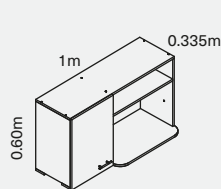

Código Wengue	Descripción
224332	Coc. Mónaco 1m Der Basic. Est blanca
224333	Coc. Mónaco 1m Izq Basic. Est blanca