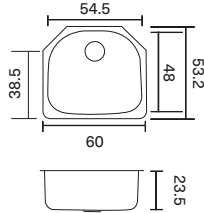

Base plana / Diámetro 42 cm (Ideal)

Diám. Ext.	42 cm
Diám. Poz.	37 cm
Prof.	16.5 cm
Acabado	Brillante
Código	Emp. 204066

Lavaplatos dobles línea Advance

Empotrar
84 x 51 cm*

M. Ext.	84 x 51 cm
M. Pozuelo	35 x 37 cm c/u
Prof.	17.5 cm
Código	236848 / DT
Ruteo	81.3 x 48.5 cm / Esq.1.5 cm radio

Submontar
94 x 43 cm*

M. Ext.	94 x 43 cm
M. Pozuelo	Der. 35 x 37 cm / Izq. 49 x 37 cm
Prof.	16.5 cm
Código	204053
Ruteo	85.8 x 35.8 cm Esq.8 cm radio

Submontar
80 x 43 cm*

M. Ext.	80 x 43 cm
M. Pozuelo	35 x 37 cm c/u
Prof.	16.5 cm
Código	204050
Ruteo	71.6 x 35.8 cm Esq. 8 cm radio

Empotrar
84 x 56 cm

M. Ext.	84 x 56 cm
M. Pozuelo	Izq. 37 x 49 cm / Der. 35 x 37 cm
Prof.	17.5 cm
Código	234802
Ruteo	82.5 x 54.5 cm Esquina 1.5 cm radio

Lavaplatos profundos submontar Prime

Submontar
82 x 47 cm

M. Ext.	82 x 47 cm
M. Pozuelo	Izq. 37.2 x 41.6 cm / Der. 37.2 x 41.6 cm
Prof.	21 cm
Código	224985
Ruteo emp	79 x 44 cm Esq. 1 cm radio
Ruteo sub	77.4 x 42.2 cm Esq. 0.9mm radio

Submontar
60 x 53 cm

M. Ext.	60 x 53 cm
M. Pozuelo	54.5 x 48 cm
Prof.	23.5
Código	229461
Ruteo	55.2 x 48.6 cm Esq. superior 21.5 de radio Esq. inferior 10.5 de radio