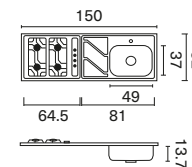

2 a gas

M. Pozuelo	49 x 37 cm
Prof. Pozuelo	13.7 cm
Código der. Mono	240049
Código izq. Monoc	240050

Sobreponer - Fluens 150 x 52 cm

Liso

M. Pozuelo	49 x 37 cm
Prof. Pozuelo	13.7 cm
Código der. Mono	240051
Código izq. Monoc	240052