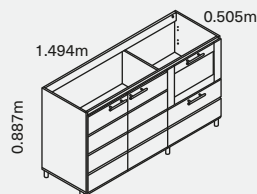

Código Terra Oscuro	Descripción
224460	Coc Seúl. Der 1.50m Der 4G
224461	Coc Seúl. Izq 1.50m Izq 4G