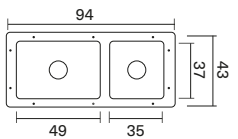

Submontar
94 x 43 cm*

M. Ext.	94 x 43 cm
M. Pozuelo	Der. 35 x 37 cm / Izq. 49 x 37 cm
Prof.	16.5 cm
Código	204053
Ruteo	85.8 x 35.8 cm Esq.8 cm radio