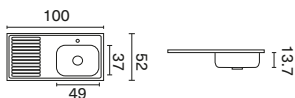

Liso

M. Pozuelo	49 x 37 cm
Prof. Pozuelo	13.7 cm
Código der mezcl.	237801
Código izq mezcl.	237802
Código der mono.	237803
Código izq mono.	237805