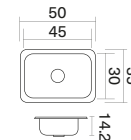

Tenemos el lavaplatos preciso para tu cocina

Empotrar 62 x 48 cm

M. Ext.	62 x 48 cm
M. Pozuelo	54 x 34 cm
Prof.	14.5 cm
Código	237944 Mezclador 238456 Monocontrol
Ruteo	58.8 x 44.4 cm / Radio esq. 4.5 cm

Empotrar / Submontar 60 x 40 cm

M. Ext.	60 x 40 cm		
M. Pozuelo	54 x 34 cm		
Prof.	14.5 cm		
Empotrar		Submontar	
Código	238457	Código	237943
Ruteo	56.5 x 36.5 cm / Radio esq. 4.5 cm	Ruteo	52.9 x 32.9 cm / Radio esq. 10 cm

Empotrar 53 x 43 cm

M. Ext.	53 x 43 cm
M. Pozuelo	45 x 30 cm
Prof.	12.5 cm
Código	230172 / Mezc. 4P 230174 / Mono. 4P
Ruteo	51.3 x 41.3 cm / Esq. 4.5 cm radio

Empotrar 50 x 35 cm

M. Ext.	50 x 35 cm
M. Pozuelo	45 x 30 cm
Prof.	14.2 cm
Código	230171 / 4P
Ruteo	46.3 x 31.3 cm Esq. 8.5 cm radio