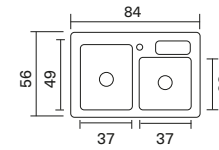

Base plana / Diámetro 42 cm (Ideal)

Diám. Ext.	42 cm
Diám. Poz.	37 cm
Prof.	16.5 cm
Acabado	Brillante
Código	Emp. 204066

Lavaplatos dobles línea Advance

Empotrar
84 x 51 cm*

M. Ext.	84 x 51 cm
M. Pozuelo	35 x 37 cm c/u
Prof.	17.5 cm
Código	236848 / DT
Ruteo	81.3 x 48.5 cm / Esq.1.5 cm radio

Empotrar
100 x 51 cm*

M. Ext.	100 x 51 cm
M. Pozuelo	Izq. 49 x 37 cm / Der. 35 x 37 cm
Prof.	17.5 cm
Código	236847 / DT
Ruteo	97.5 x 48.5 cm / Esq.1.5 cm radio

Empotrar
100 x 51 cm*

M. Ext.	100 x 51 cm
M. Pozuelo	Der-Izq: 35 x 37 cm / Centro 15.1 x 22.6 cm
Prof.	17.5 cm
Código	236849
Ruteo	97.5 x 48.5 cm / Esq.1.5 cm radio

Submontar
94 x 43 cm*

M. Ext.	94 x 43 cm
M. Pozuelo	Der. 35 x 37 cm / Izq. 49 x 37 cm
Prof.	16.5 cm
Código	204053
Ruteo	85.8 x 35.8 cm Esq.8 cm radio

Submontar
80 x 43 cm*

M. Ext.	80 x 43 cm
M. Pozuelo	35 x 37 cm c/u
Prof.	16.5 cm
Código	204050
Ruteo	71.6 x 35.8 cm Esq. 8 cm radio

Empotrar
84 x 56 cm

M. Ext.	84 x 56 cm
M. Pozuelo	Izq. 37 x 49 cm / Der. 35 x 37 cm
Prof.	17.5 cm
Código	234802
Ruteo	82.5 x 54.5 cm Esquina 1.5 cm radio

Lavaplatos profundos submontar Prime

Submontar
82 x 47 cm