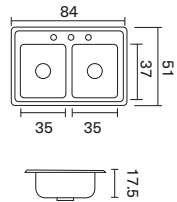

Submontar
55 x 43 cm (**Ideal**)

M. Ext.	55 x 43 cm
M. Pozuelo	49 x 37 cm
Prof.	16.5 cm
Código	204804
Ruteo	47.8 x 35.8 cm / Esq.8 cm radio

Empotrar
45 x 49 cm (**Ideal**)

M. Ext.	45 x 49 cm
M. Pozuelo	37 x 35 cm
Prof.	16.5 cm
Código	204450
Ruteo	43.3 x 47.3 cm / Esq.4.5 cm radio

Base plana / Diámetro 42 cm (Ideal)

Diám. Ext.	42 cm
Diám. Poz.	37 cm
Prof.	16.5 cm
Acabado	Brillante
Código	Emp. 204066

Lavaplatos dobles línea Advance

Empotrar
84 x 51 cm*

M. Ext.	84 x 51 cm
M. Pozuelo	35 x 37 cm c/u
Prof.	17.5 cm
Código	236848 / DT
Ruteo	81.3 x 48.5 cm / Esq.1.5 cm radio

Empotrar
100 x 51 cm*

M. Ext.	100 x 51 cm
M. Pozuelo	Izq. 49 x 37 cm / Der. 35 x 37 cm
Prof.	17.5 cm
Código	236847 / DT
Ruteo	97.5 x 48.5 cm / Esq.1.5 cm radio

Empotrar
100 x 51 cm*

M. Ext.	100 x 51 cm
M. Pozuelo	Der-Izq: 35 x 37 cm / Centro 15.1 x 22.6 cm
Prof.	17.5 cm
Código	236849
Ruteo	97.5 x 48.5 cm / Esq.1.5 cm radio