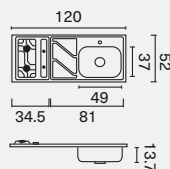

Socoda

Código Chantillí	Descripción	Código Cenizo	Descripción
236155	MS coc. Malta 1.20m Est blanca	236157	MS coc. Malta de 1.20m Est blanca
236156	MI coc. Malta 1.20m Est blanca	236159	MI coc. Malta de 1.20m Est blanca
223776	Coc. Malta 1.20m Der 2G	223774	Coc. Malta 1.20m Der 2G
223777	Coc. Malta 1.20m Izq 2G	223775	Coc. Malta 1.20m Izq 2G