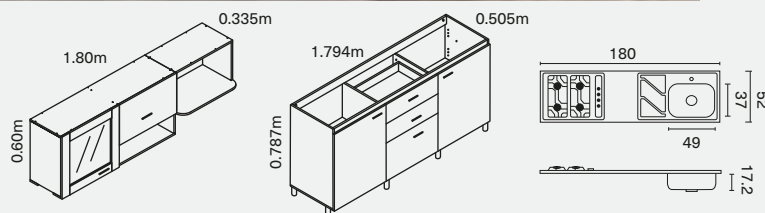

Socoda

Código Chantillí	Descripción	Código Humo	Descripción
236217	MS coc. Monti 1.80m Est blanca	234877	MS coc. Monti de 1.80m Est blanca
236218	MI coc. Monti 1.80m Est blanca	234878	MI coc. Monti de 1.80m Est blanca
223780	Coc. Monti 1.80m Der 4G	223778	Coc. Monti 1.80m Der 4G
223781	Coc. Monti 1.80m Izq 4G	223779	Coc. Monti 1.80m Izq 4G