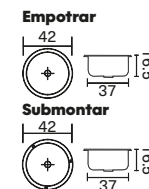

Submontar
55 x 43 cm (**Ideal**)

M. Ext.	55 x 43 cm
M. Pozuelo	49 x 37 cm
Prof.	16.5 cm
Código	204804
Ruteo	47.8 x 35.8 cm / Esq.8 cm radio

Empotrar
45 x 49 cm (**Ideal**)

M. Ext.	45 x 49 cm
M. Pozuelo	37 x 35 cm
Prof.	16.5 cm
Código	204450
Ruteo	43.3 x 47.3 cm / Esq.4.5 cm radio

Base plana / Diámetro 42 cm (Ideal)

Diám. Ext.	42 cm
Diám. Poz.	37 cm
Prof.	16.5 cm
Acabado	Brillante
Código	Emp. 204066

Lavaplatos dobles línea Advance

Empotrar
84 x 51 cm*

M. Ext.	84 x 51 cm
M. Pozuelo	35 x 37 cm c/u
Prof.	17.5 cm
Código	236848 / DT
Ruteo	81.3 x 48.5 cm / Esq.1.5 cm radio