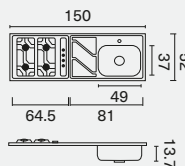

Socoda

Código Chantillí	Descripción	Código Cenizo	Descripción
236152	MS coc. Dublín 1.50m Est blanca	207437	MS coc. Dublín de 1.50m Est blanca
236153	MI coc. Dublín 1.50m Est blanca	207438	MI coc. Dublín de 1.50m Est blanca
223684	Coc. Dublín 1.50m Der 4G	223686	Coc. Dublín 1.50m Der 4G
223685	Coc. Dublín 1.50m Izq 4G	223687	Coc. Dublín 1.50m Izq 4G