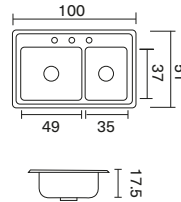

Submontar
55 x 43 cm (**Ideal**)

M. Ext.	55 x 43 cm
M. Pozuelo	49 x 37 cm
Prof.	16.5 cm
Código	204804
Ruteo	47.8 x 35.8 cm / Esq.8 cm radio

Empotrar
45 x 49 cm (**Ideal**)

M. Ext.	45 x 49 cm
M. Pozuelo	37 x 35 cm
Prof.	16.5 cm
Código	204450
Ruteo	43.3 x 47.3 cm / Esq.4.5 cm radio

Base plana / Diámetro 42 cm (Ideal)

Diám. Ext.	42 cm
Diám. Poz.	37 cm
Prof.	16.5 cm
Acabado	Brillante
Código	Emp. 204066

Lavaplatos dobles línea Advance

Empotrar
84 x 51 cm*

M. Ext.	84 x 51 cm
M. Pozuelo	35 x 37 cm c/u
Prof.	17.5 cm
Código	236848 / DT
Ruteo	81.3 x 48.5 cm / Esq.1.5 cm radio

Empotrar
100 x 51 cm*

M. Ext.	100 x 51 cm
M. Pozuelo	Izq. 49 x 37 cm / Der. 35 x 37 cm
Prof.	17.5 cm
Código	236847 / DT
Ruteo	97.5 x 48.5 cm / Esq.1.5 cm radio

Empotrar
100 x 51 cm*

M. Ext.	100 x 51 cm
M. Pozuelo	Der-Izq: 35 x 37 cm / Centro 15.1 x 22.6 cm
Prof.	17.5 cm
Código	236849
Ruteo	97.5 x 48.5 cm / Esq.1.5 cm radio