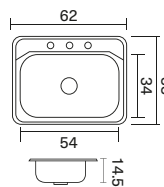

Tenemos el lavaplatos preciso para tu cocina

Empotrar 62 x 48 cm

M. Ext.	62 x 48 cm
M. Pozuelo	54 x 34 cm
Prof.	14.5 cm
Código	237944 Mezclador 238456 Monocontrol
Ruteo	58.8 x 44.4 cm / Radio esq. 4.5 cm