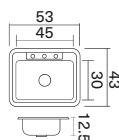

Empotrar 53 x 43 cm