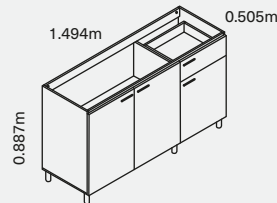

Socoda

Código Humo	Descripción
223680	Coc Amalfi. Der 1.50m Der 4G
223681	Coc Amalfi. Izq 1.50m Izq 4G