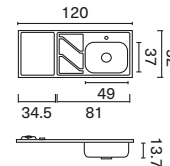

Sobreponer - Fluens 120 x 52 cm

Liso

M. Pozuelo	49 x 37 cm
Prof. Pozuelo	13.7 cm
Código der. Mono	240047
Código izq. Monoc	240048