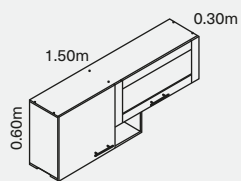

Socoda

Código Chantillí	Descripción	Código Cenizo	Descripción
236152	MS coc. Dublín 1.50m Est blanca	207437	MS coc. Dublín de 1.50m Est blanca
236153	MI coc. Dublín 1.50m Est blanca	207438	MI coc. Dublín de 1.50m Est blanca
223684	Coc. Dublín 1.50m Der 4G	223686	Coc. Dublín 1.50m Der 4G
223685	Coc. Dublín 1.50m Izq 4G	223687	Coc. Dublín 1.50m Izq 4G