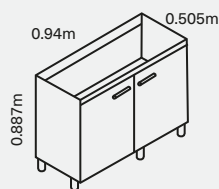

Código Wengue	Descripción
224332	Coc. Mónaco 1m Der Basic. Est blanca
224333	Coc. Mónaco 1m Izq Basic. Est blanca