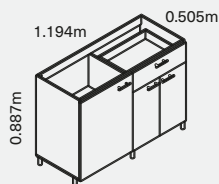

Socoda

Código Chantillí	Descripción	Código Cenizo	Descripción
236155	MS coc. Malta 1.20m Est blanca	236157	MS coc. Malta de 1.20m Est blanca
236156	MI coc. Malta 1.20m Est blanca	236159	MI coc. Malta de 1.20m Est blanca
223776	Coc. Malta 1.20m Der 2G	223774	Coc. Malta 1.20m Der 2G
223777	Coc. Malta 1.20m Izq 2G	223775	Coc. Malta 1.20m Izq 2G