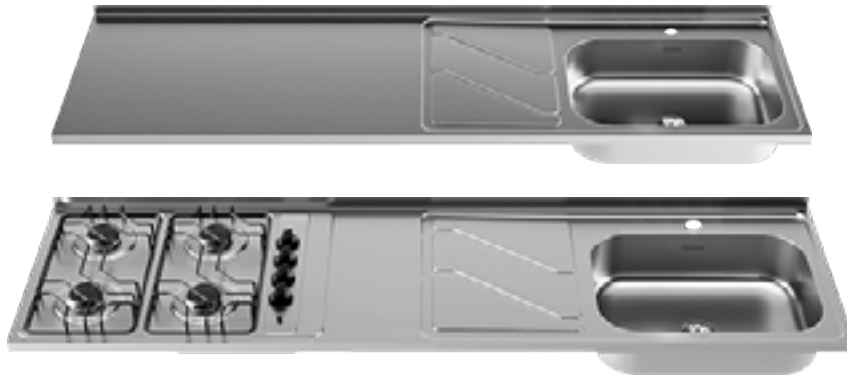

Sobreponer - Fluens

180 x 52 cm

Liso

M. Pozuelo	49 x 37 cm
Prof. Pozuelo	13.7 cm
Código der. Mono	240055
Código izq. Monoc	240056

4 a gas

M. Pozuelo	49 x 37 cm
Prof. Pozuelo	13.7 cm
Código der. Mono	240057
Código izq. Monoc	240058