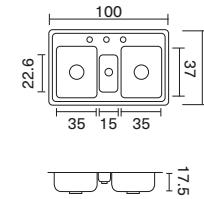

Submontar
55 x 43 cm (**Ideal**)

M. Ext.	55 x 43 cm
M. Pozuelo	49 x 37 cm
Prof.	16.5 cm
Código	204804
Ruteo	47.8 x 35.8 cm / Esq.8 cm radio

Empotrar
45 x 49 cm (**Ideal**)

M. Ext.	45 x 49 cm
M. Pozuelo	37 x 35 cm
Prof.	16.5 cm
Código	204450
Ruteo	43.3 x 47.3 cm / Esq.4.5 cm radio

Base plana / Diámetro 42 cm (Ideal)

Diám. Ext.	42 cm
Diám. Poz.	37 cm
Prof.	16.5 cm
Acabado	Brillante
Código	Emp. 204066

Lavaplatos dobles línea Advance

Empotrar
84 x 51 cm*

M. Ext.	84 x 51 cm
M. Pozuelo	35 x 37 cm c/u
Prof.	17.5 cm
Código	236848 / DT
Ruteo	81.3 x 48.5 cm / Esq.1.5 cm radio

Empotrar
100 x 51 cm*

M. Ext.	100 x 51 cm
M. Pozuelo	Izq. 49 x 37 cm / Der. 35 x 37 cm
Prof.	17.5 cm
Código	236847 / DT
Ruteo	97.5 x 48.5 cm / Esq.1.5 cm radio

Empotrar
100 x 51 cm*

M. Ext.	100 x 51 cm
M. Pozuelo	Der-Izq: 35 x 37 cm / Centro 15.1 x 22.6 cm
Prof.	17.5 cm
Código	236849
Ruteo	97.5 x 48.5 cm / Esq.1.5 cm radio