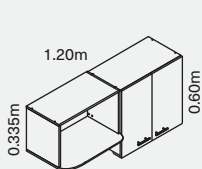

Socoda

Código Chantillí	Descripción	Código Cenizo	Descripción
236155	MS coc. Malta 1.20m Est blanca	236157	MS coc. Malta de 1.20m Est blanca
236156	MI coc. Malta 1.20m Est blanca	236159	MI coc. Malta de 1.20m Est blanca
223776	Coc. Malta 1.20m Der 2G	223774	Coc. Malta 1.20m Der 2G
223777	Coc. Malta 1.20m Izq 2G	223775	Coc. Malta 1.20m Izq 2G