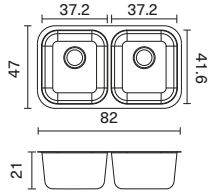

Empotrar
100 x 51 cm*

M. Ext.	100 x 51 cm
M. Pozuelo	Izq. 49 x 37 cm / Der. 35 x 37 cm
Prof.	17.5 cm
Código	236847 / DT
Ruteo	97.5 x 48.5 cm / Esq.1.5 cm radio

Empotrar
100 x 51 cm*

M. Ext.	100 x 51 cm
M. Pozuelo	Der-Izq: 35 x 37 cm / Centro 15.1 x 22.6 cm
Prof.	17.5 cm
Código	236849
Ruteo	97.5 x 48.5 cm / Esq.1.5 cm radio

Submontar
94 x 43 cm*

M. Ext.	94 x 43 cm
M. Pozuelo	Der. 35 x 37 cm / Izq. 49 x 37 cm
Prof.	16.5 cm
Código	204053
Ruteo	85.8 x 35.8 cm Esq.8 cm radio

Submontar
80 x 43 cm*

M. Ext.	80 x 43 cm
M. Pozuelo	35 x 37 cm c/u
Prof.	16.5 cm
Código	204050
Ruteo	71.6 x 35.8 cm Esq. 8 cm radio

Empotrar
84 x 56 cm

M. Ext.	84 x 56 cm
M. Pozuelo	Izq. 37 x 49 cm / Der. 35 x 37 cm
Prof.	17.5 cm
Código	234802
Ruteo	82.5 x 54.5 cm Esquina 1.5 cm radio

Lavaplatos profundos submontar Prime

Submontar
82 x 47 cm

M. Ext.	82 x 47 cm
M. Pozuelo	Izq. 37.2 x 41.6 cm / Der. 37.2 x 41.6 cm
Prof.	21 cm
Código	224985
Ruteo emp	79 x 44 cm Esq. 1 cm radio
Ruteo sub	77.4 x 42.2 cm Esq. 0.9mm radio

Submontar
60 x 53 cm

M. Ext.	60 x 53 cm
M. Pozuelo	54.5 x 48 cm
Prof.	23.5
Código	229461
Ruteo	55.2 x 48.6 cm Esq. superior 21.5 de radio Esq. inferior 10.5 de radio