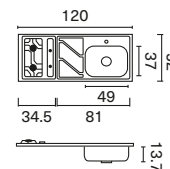

Canales funcionales

Permiten que el agua fluya al pozuolo de forma rápida.

*Ahorra consumo de gas eficiencia "Tipo A"

Sobreponer - Fluens 120 x 52 cm

Liso

M. Pozuelo	49 x 37 cm
Prof. Pozuelo	13.7 cm
Código der. Mono	240047
Código izq. Monoc	240048