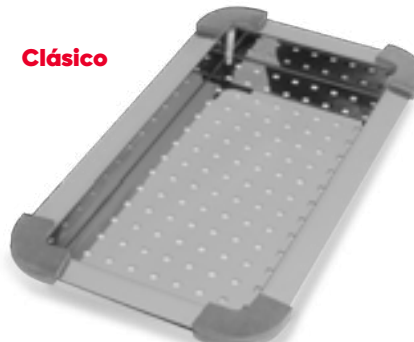

Griferías

Accesorios para lavaplatos y mesones

M. ext.	40.7 x 22.3 cm
Prof.	3.7 cm
Código	237208 verd. 2 t clásico

Complementos

Perfectos para que almacenes más

Torre alacena 1.97m x 0.49m

Torre alacena con 3 entrepaños internos.