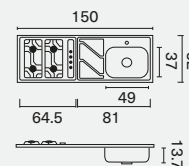

Código Terra Oscuro	Descripción
224460	Coc Seúl. Der 1.50m Der 4G
224461	Coc Seúl. Izq 1.50m Izq 4G