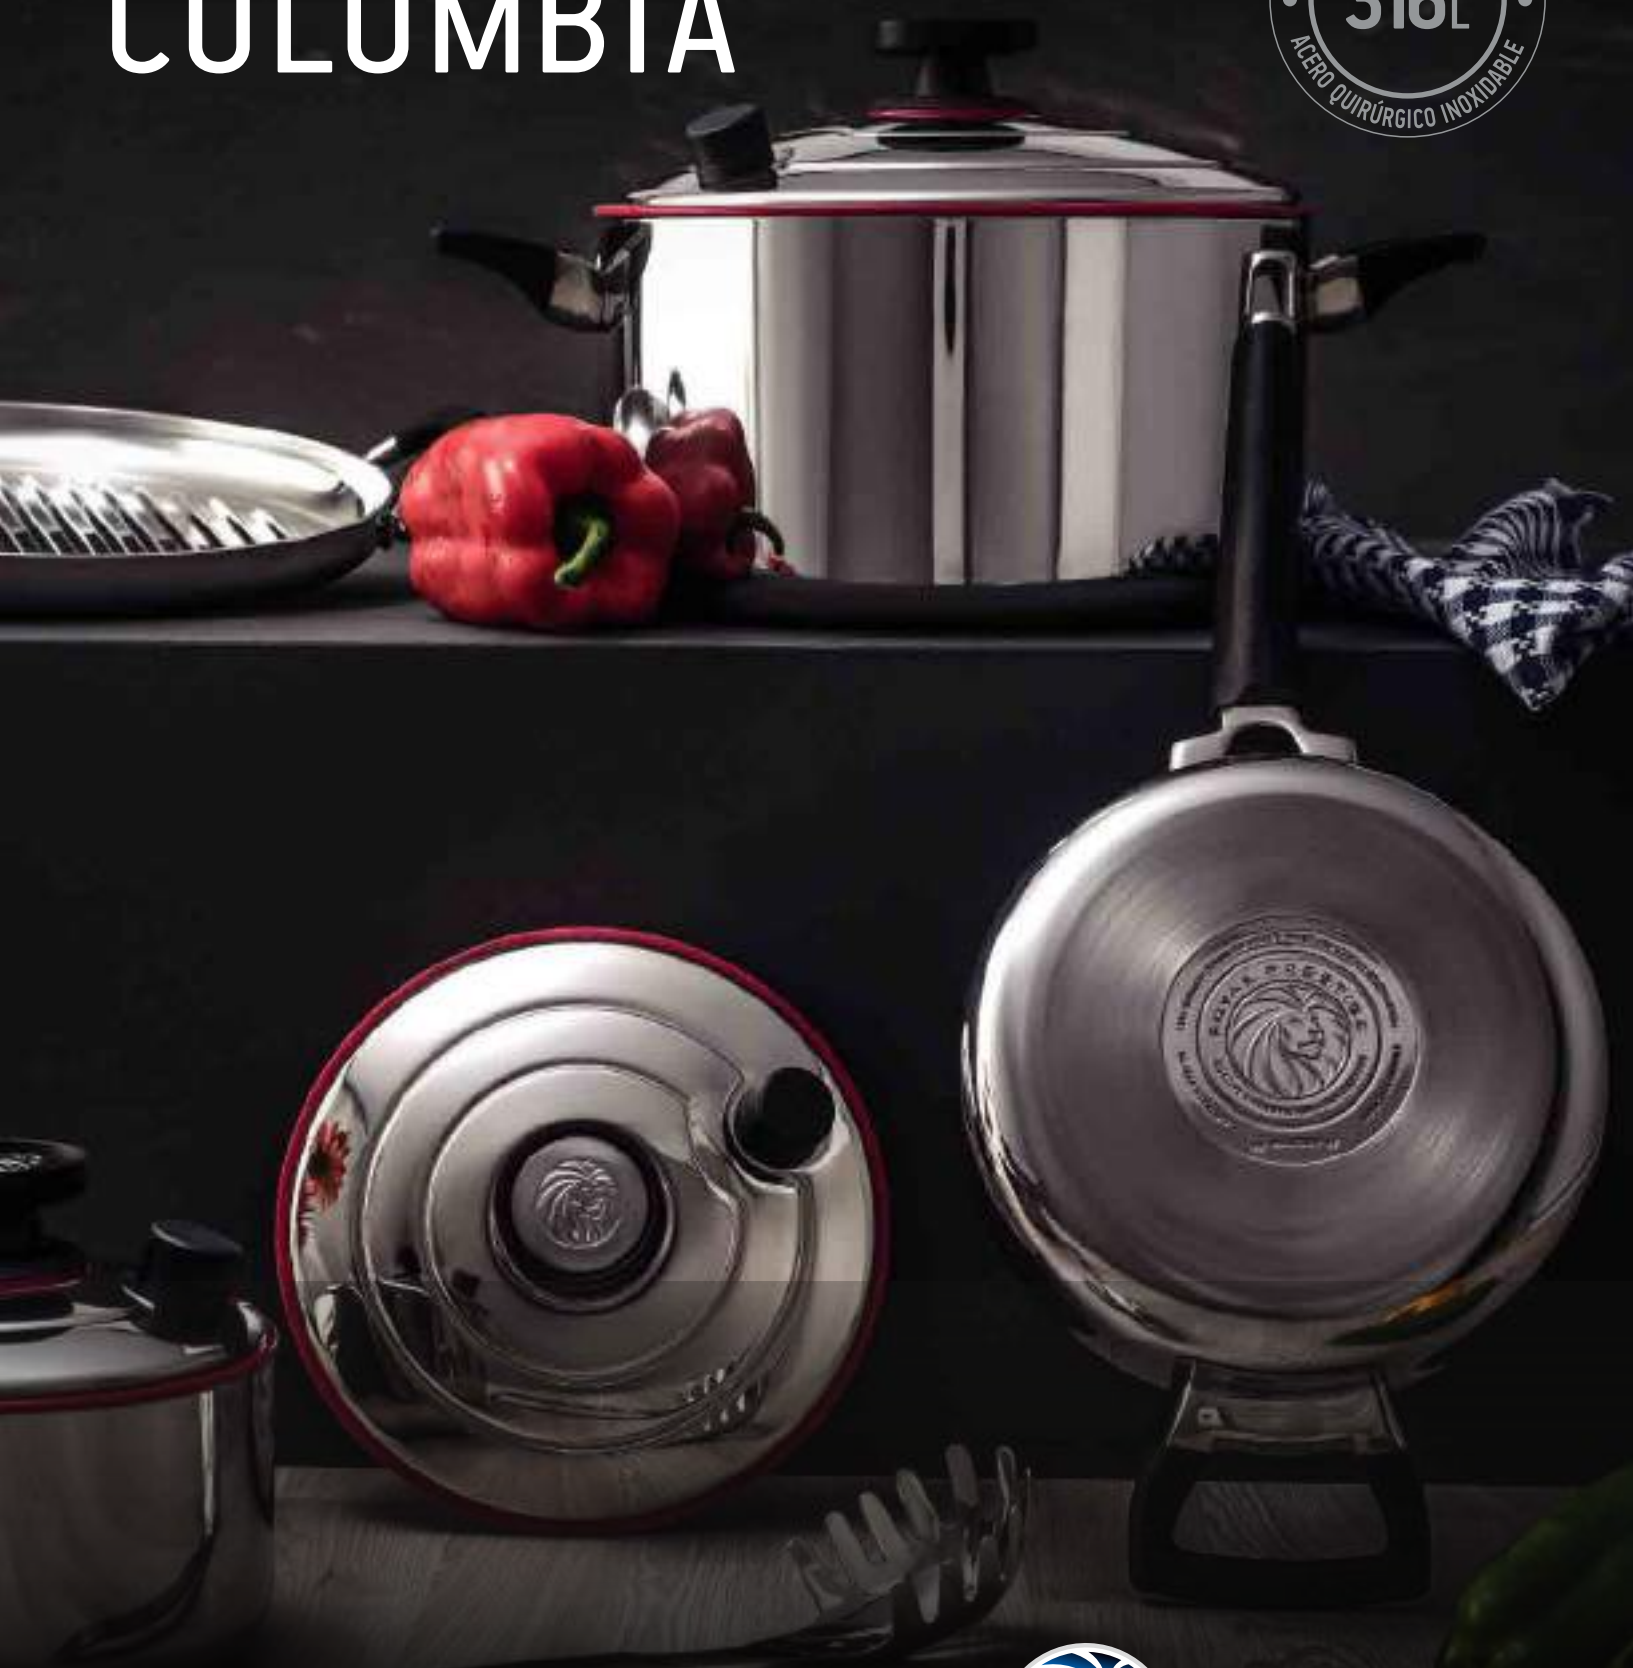

CATÁLOGO DE PRODUCTOS COLOMBIA

ROYAL
PRESTIGE®

ROYAL
PRESTIGE®

CONTENIDO

06 CONJUNTOS DE OLLAS

34 ACCESORIOS

44 CUCHILLOS PRECISION SERIES 3™

54 UTENSILIOS DE COCINA Y CUBIERTOS