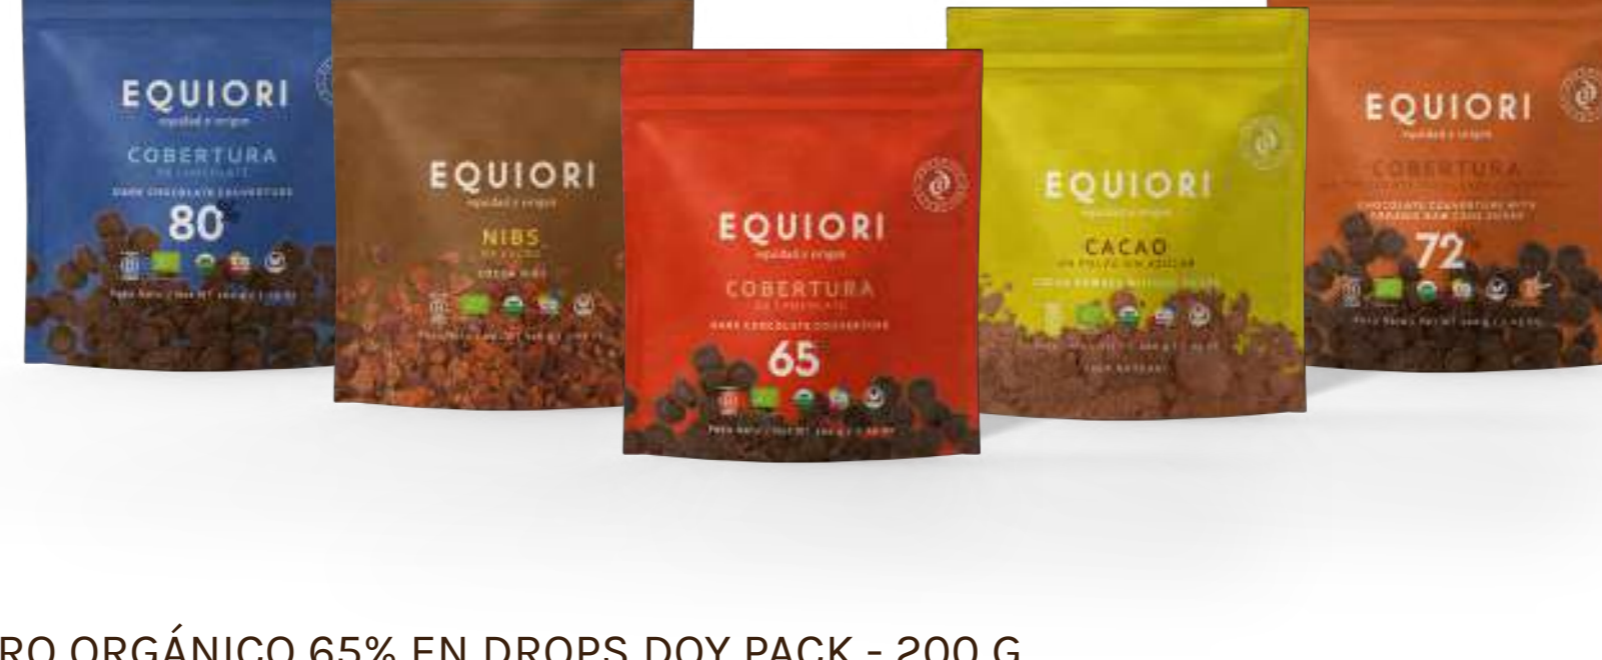

PASTELERÍA Y COCINA EN CASA - 200 GR

CHOCOLATE OSCURO ORGÁNICO 65% EN DROPS DOY PACK - 200 G	PVP UNIDAD con IVA $20.900	

CHOCOLATE OSCURO ORGÁNICO 72% CON PANELA DOY PACK - 200 G	PVP UNIDAD con IVA $20.900	

CHOCOLATE OSCURO ORGÁNICO 80% EN DROPS DOY PACK - 200 G	PVP UNIDAD con IVA $20.900	

CACAO EN POLVO DOY PACK - 200 G	PVP UNIDAD con IVA $17.000	

NIBS DE CACAO DOY PACK - 200 G	PVP UNIDAD con IVA $20.900