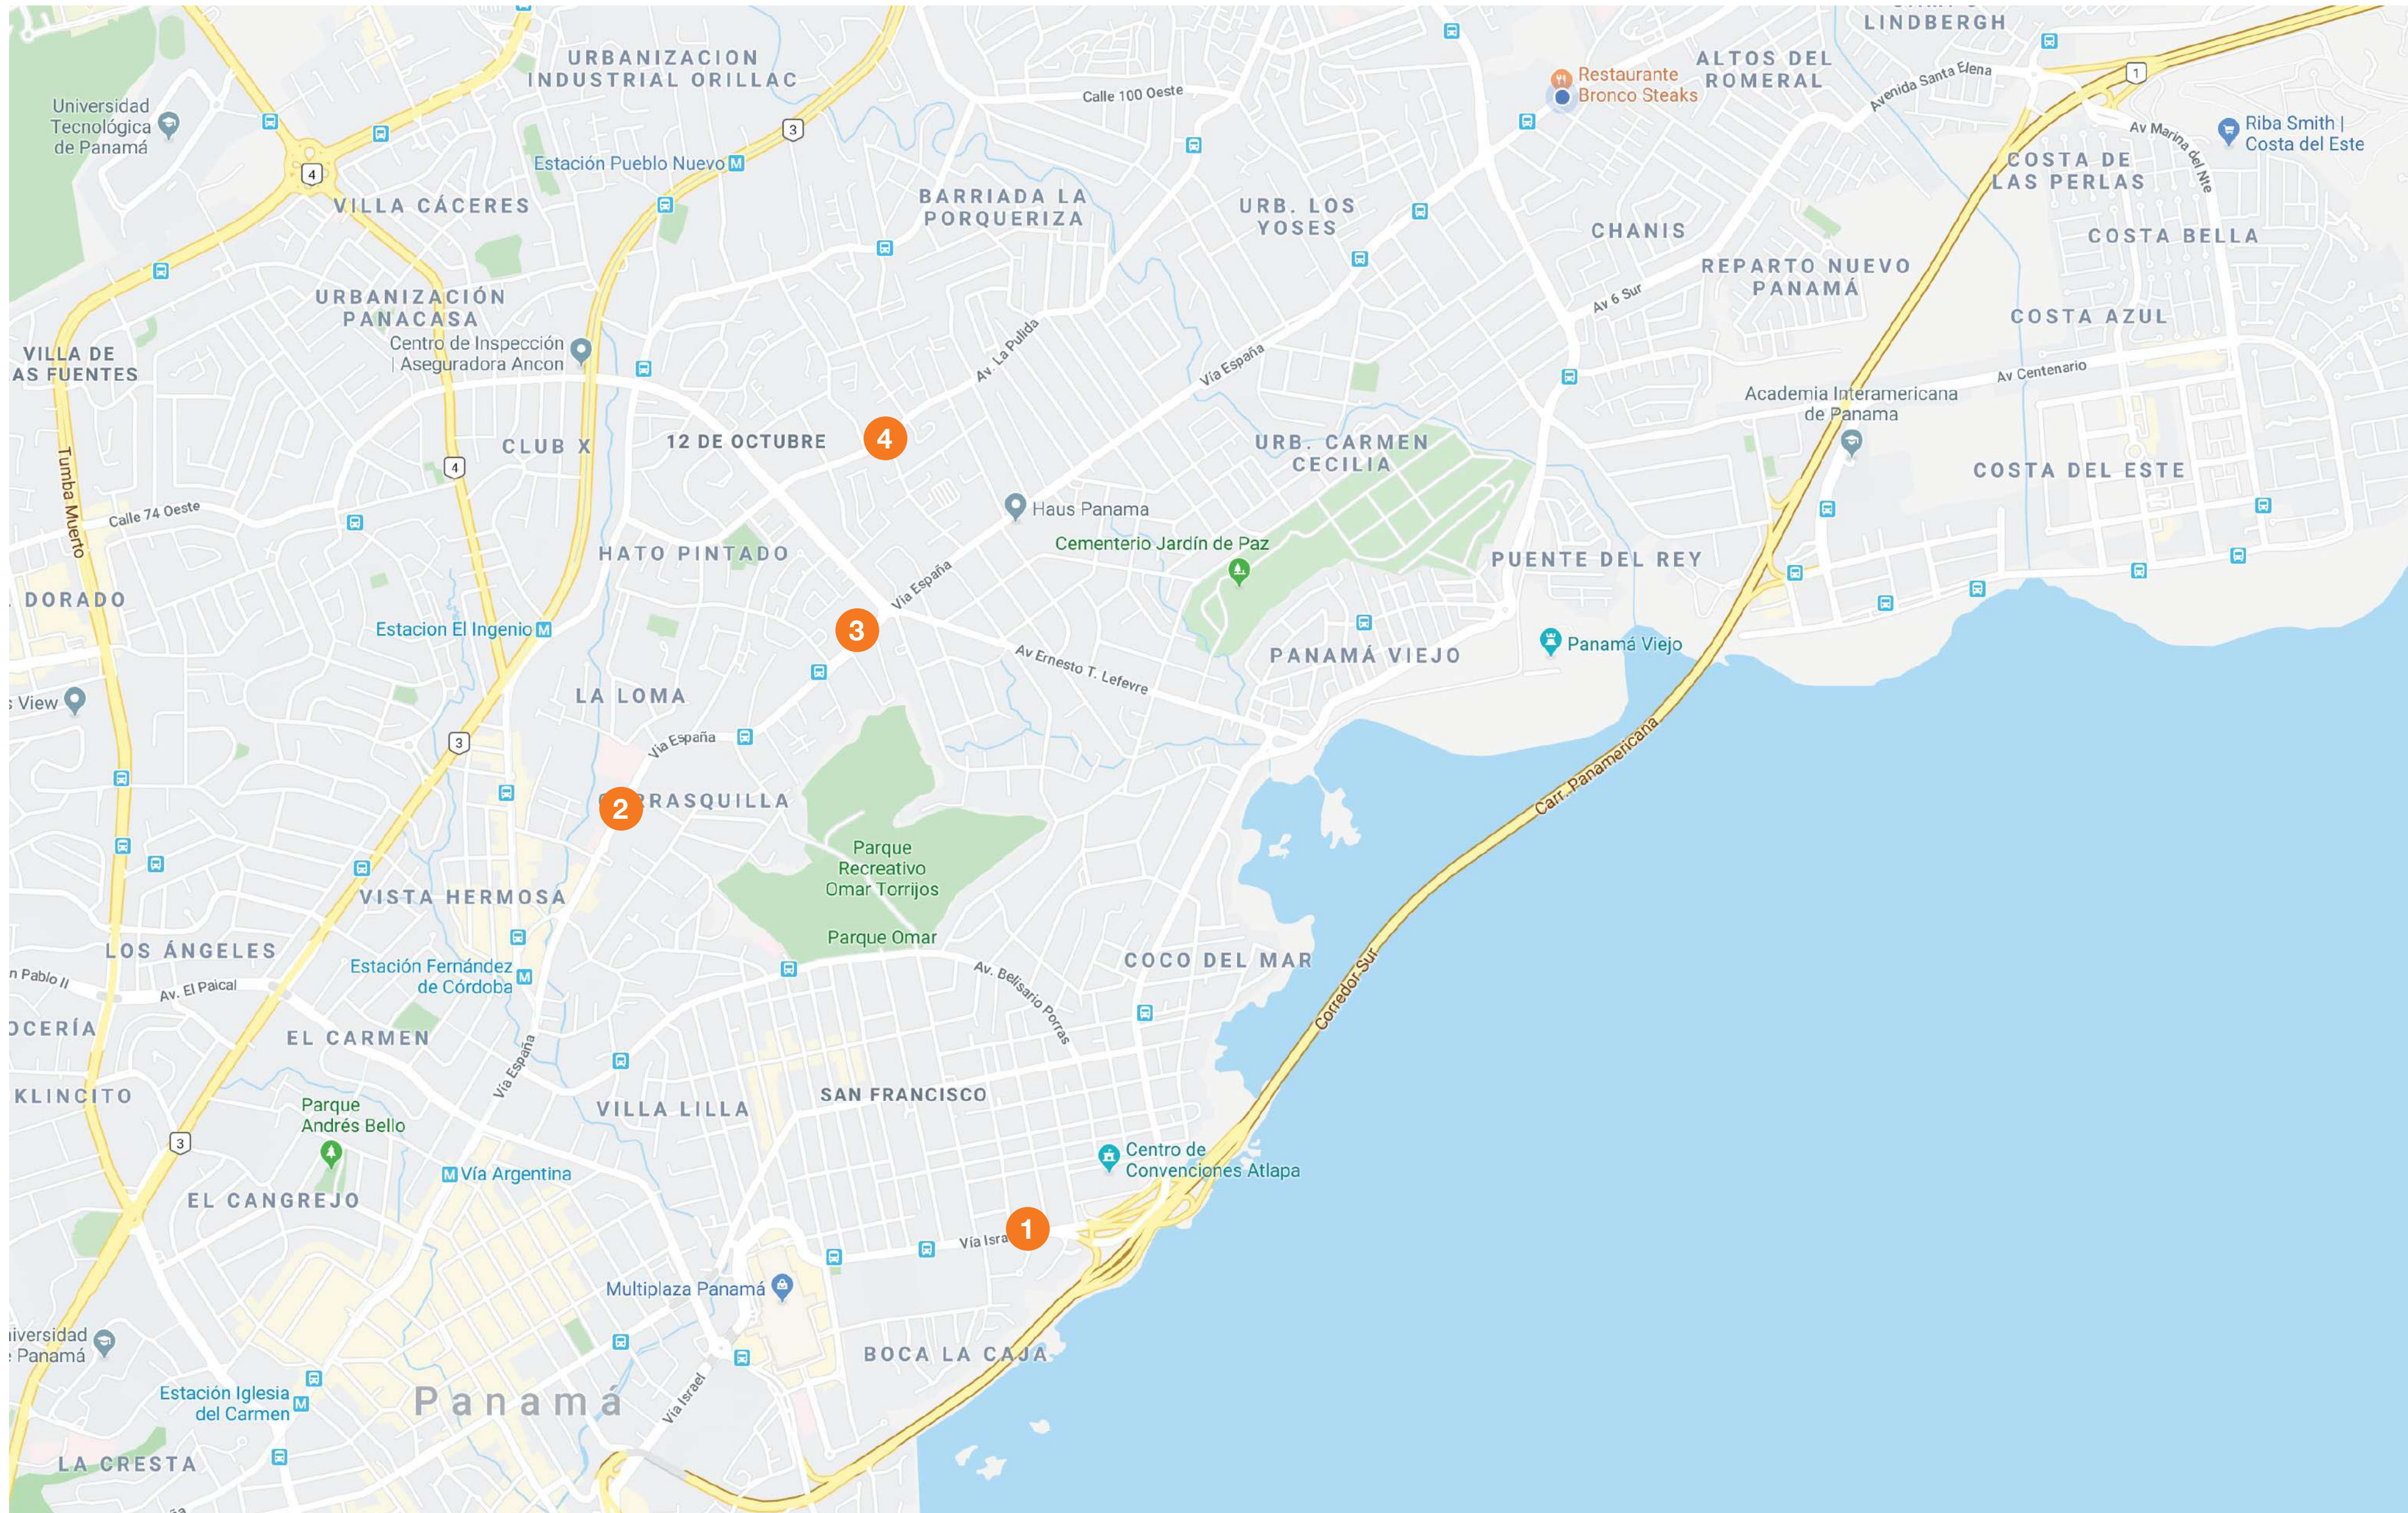

- 1 | astre
- 2 | alai
- 3 | gaudi
- 4 | áthas