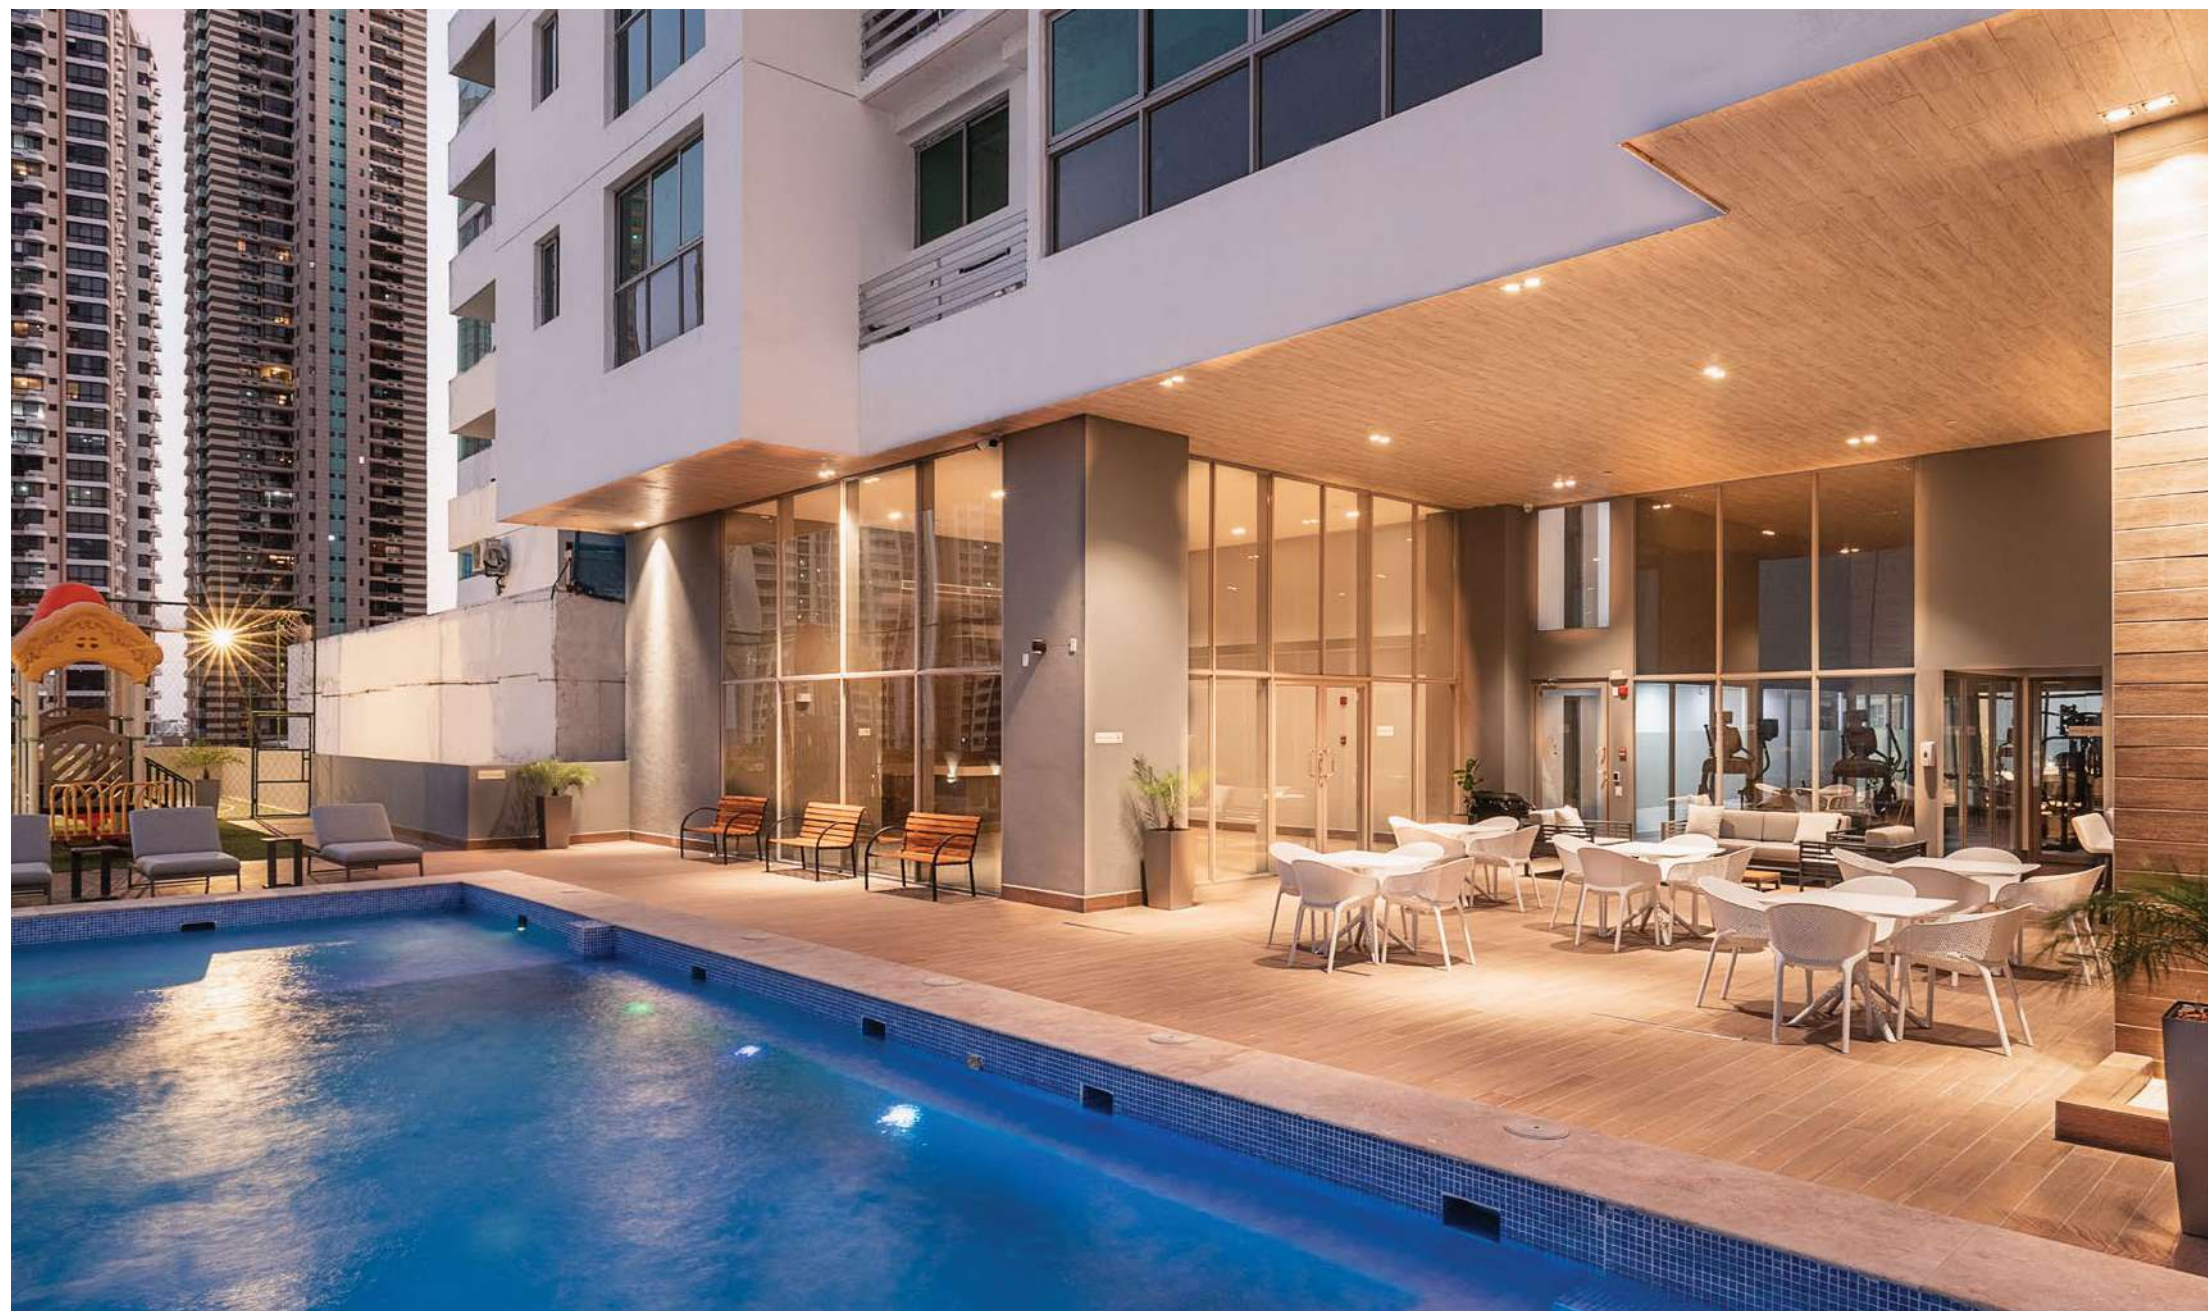

modelo 2r
64,3 m²