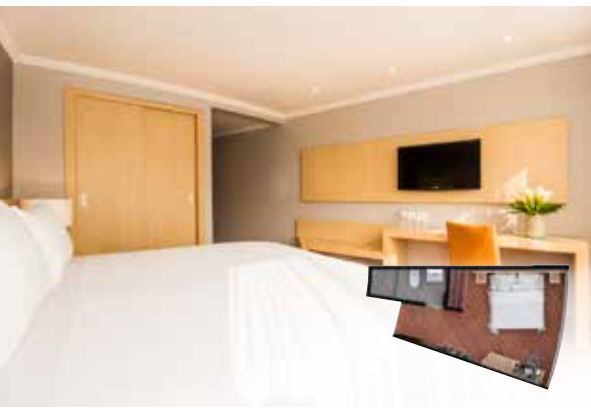

## Suite Deluxe

- 24 m2
- Habitación con baño

## Grand Suite (3 espacios)

- 77 m2
- 2 habitaciones con baño y walk-in closet
- Sala y cocineta en espacio separado

[www.cosmosinfinity.com.co](http://www.cosmosinfinity.com.co)

[cosmosinfinity@hotelescosmos.com](mailto:cosmosinfinity@hotelescosmos.com)

**Suite Deluxe**  
 20 mq.  
 1 camera da letto con letto king  
 1 bagno

**Senior Suite (Comparto)**  
 25 mq.  
 1 camera da letto con letto king  
 1 bagno  
 1 area salotto  
 1 cucina  
 1 area lavanderia

**Grand Suite (Comparto)**  
 35 mq.  
 1 camera da letto con letto king  
 1 bagno  
 1 area salotto  
 1 cucina  
 1 area lavanderia  
 1 area di ricreazione

**COSMOS**  
 INFINITY

**Conosci una alternativa  
 differente?**  
**COSMOS**  
 INFINITY