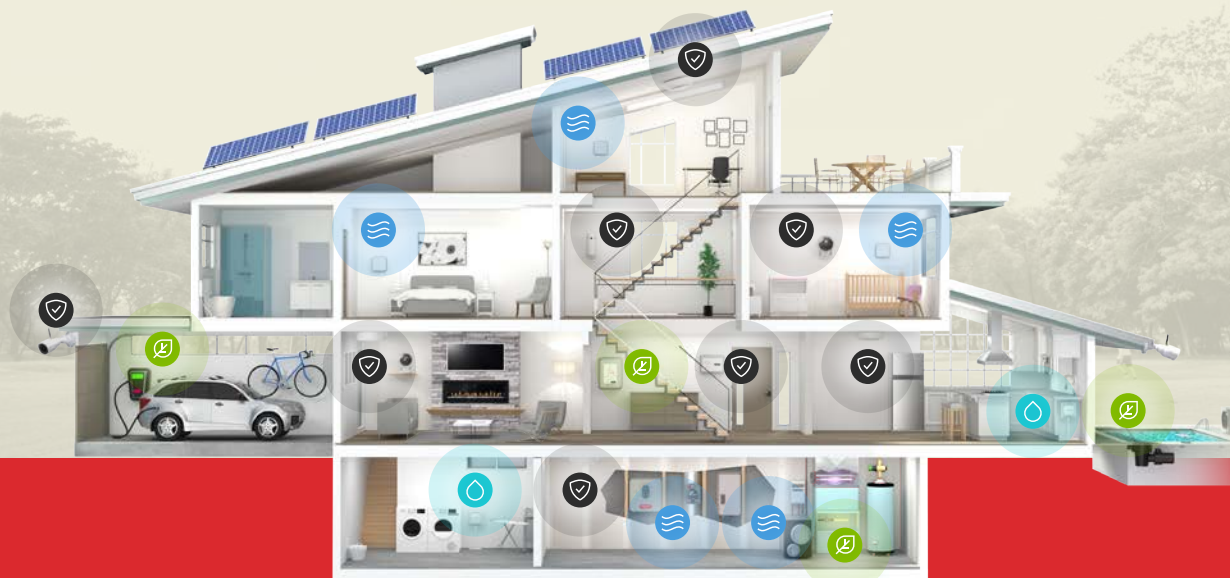

### La última capa de seguridad y confort

- + Más rápido y receptivo.
- + Diseño modular.
- + Comunicación combinada.
- + Baterías, radios y módulos reemplazables por el usuario final.

Una plataforma de última generación para instalaciones residenciales, pequeños y medianos negocios. ProSeries ofrece una instalación eficiente y una solución personalizable según las necesidades de sus clientes.

# Total Connect 2.0

Únase a nuestra misión de trabajar para simplificar el mundo conectado, un mundo en el que las personas se sientan más tranquilas en sus hogares y negocios, donde se puedan enfocar en lo que más importa.

# Todo el hogar y negocio conectado

Sus clientes conectados y en control

Control en cualquier momento, desde cualquier lugar