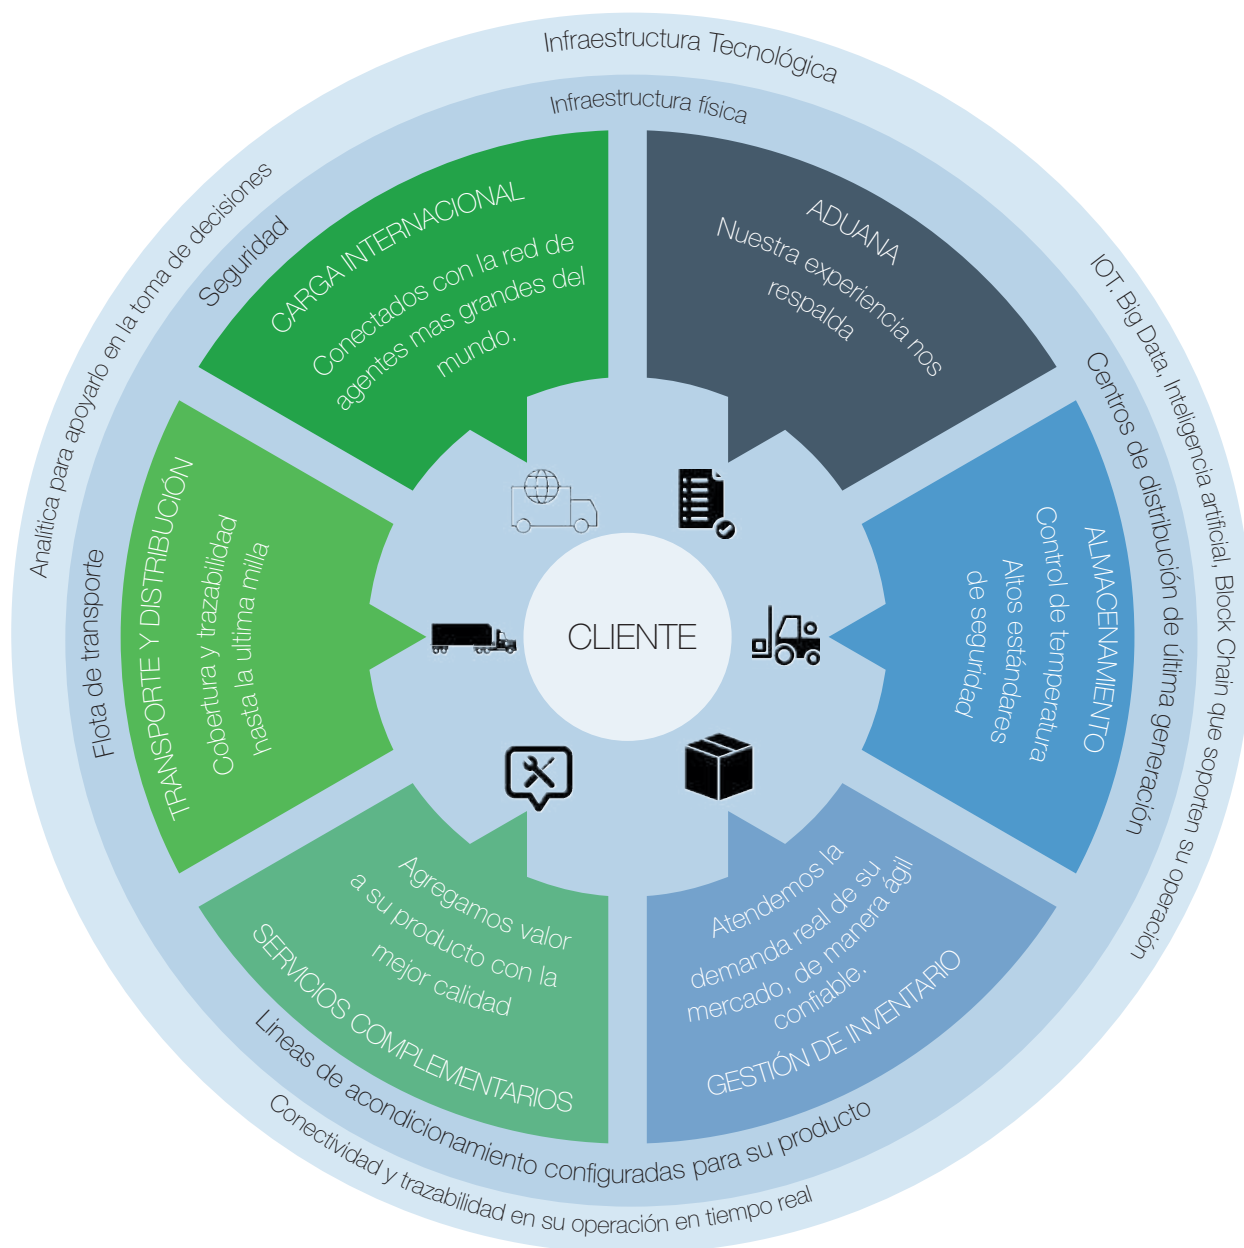

GRUPO
SKY
Operador Logístico

SKY
Logística Integral

SKY
Forwarder

SKY
Industrial

SKY FORWARDER

Pertenece y actuamos dentro de la red mas grande de agentes de carga a nivel mundial, de igual forma nos encontramos debidamente habilitados como operadores de transporte multimodal OTM, lo que nos permite enlazar nuestros servicios y brindar a nuestros clientes la coordinacion y desarrollos de sus operaciones en mejores tiempos y con ventaja competitiva en costos..

SKY LOGÍSTICA INTEGRAL

Conformada por un equipo de profesionales idóneos y de amplia trayectoria en el medio, nace con la expectativa de complementar nuestro amplio portafolio de servicios y atender para nuestros clientes la ultima milla de sus operaciones con el transporte terrestre de sus mercancías desde y hacia las principales ciudades y puertos del país.

SKY INDUSTRIAL

Compañía Creada y habilitada como usuario industrial de zona franca, que nos permite brindar un valor agregado a nuestros clientes, para asesorar y desarrollar el almacenamiento, administración de inventarios y servicios complementarios de acuerdo a los requerimientos y particularidades de acondicionamiento para sus cargas en nuestros centros de distribución al interior de zonas francas.

OTM
AUTORIZADO
SKY FORWARDER S.A.S.

NUESTRA OFERTA DE VALOR

Brindamos soluciones de logística especializada a la medida y con cobertura integral en la cadena de suministro, generando valor y ventaja competitiva hacia nuestros clientes.