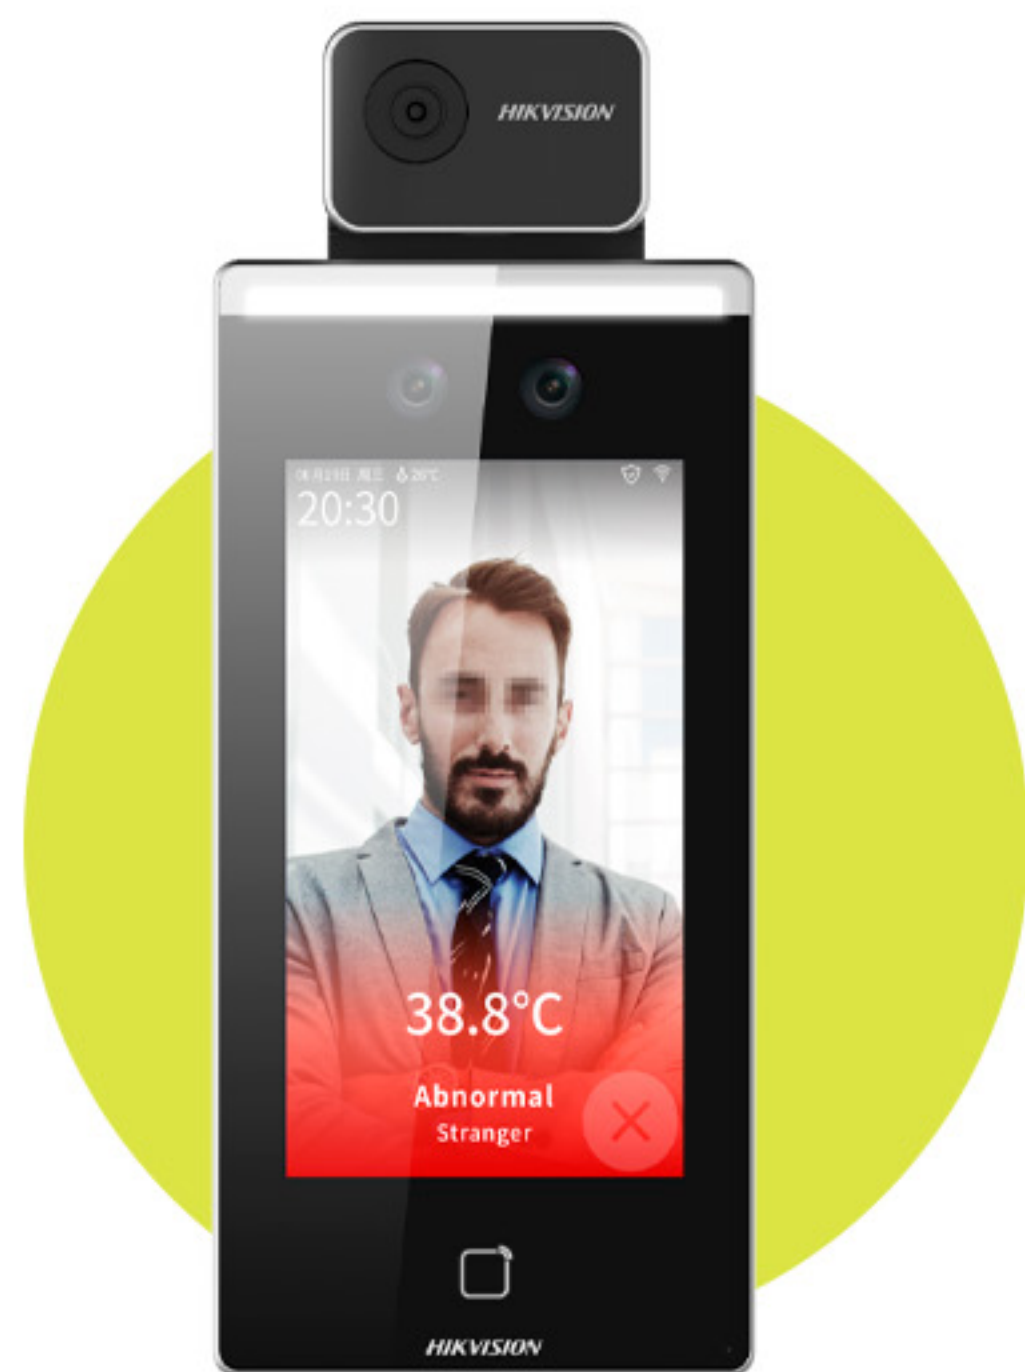

Cámaras PTZ

Cámaras de red

Cámaras de la serie a prueba de explosión y anticorrosión

SISTEMA DE ALARMAS

INTRUSIÓN
DETECCIÓN DE INCENDIOS
PERIMETRALES

Un sistema de alarma es un elemento de seguridad pasiva. Esto significa que no evitan una situación anormal, pero sí son capaces de advertir de ella, cumpliendo así, una función disuasoria frente a posibles problemas. Por ejemplo: La intrusión de personas. Inicio de fuego. El desbordamiento de un tanque.

Panel de alarma contra intrusiones

Alarma de emergencia

Protección perimetral

Soluciones a
tu alcance

ALMACENAMIENTO

DISCO DURO

Un disco duro de vigilancia constituye un componente fundamental para el almacenamiento digital de vídeo de vigilancia. Puede ser utilizado en un Sistema de Gestión de vídeo DVR, NVR, servidor de vídeo o con el fin de trabajar 24 horas al día y 7 días a la semana.

CONTROL DE ACCESO

VIDEO PORTERO
VEHICULAR
PEATONAL

El control de acceso consiste en la verificación de si una entidad solicitando acceso a un recurso tiene los derechos necesarios para hacerlo. Un control de acceso ofrece la posibilidad de acceder a recursos físicos o lógicos.