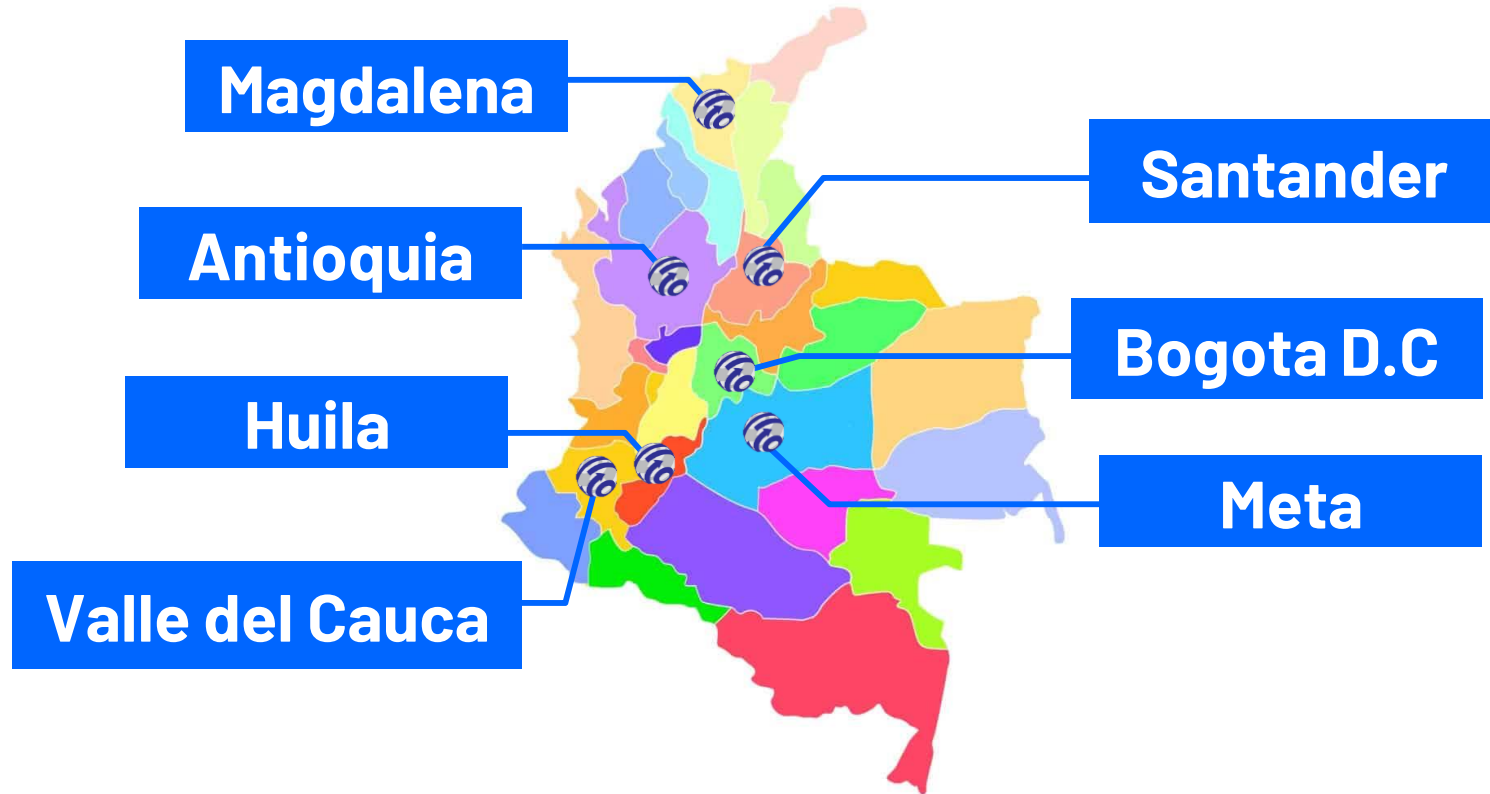

PRESENCIA EN TODO COLOMBIA