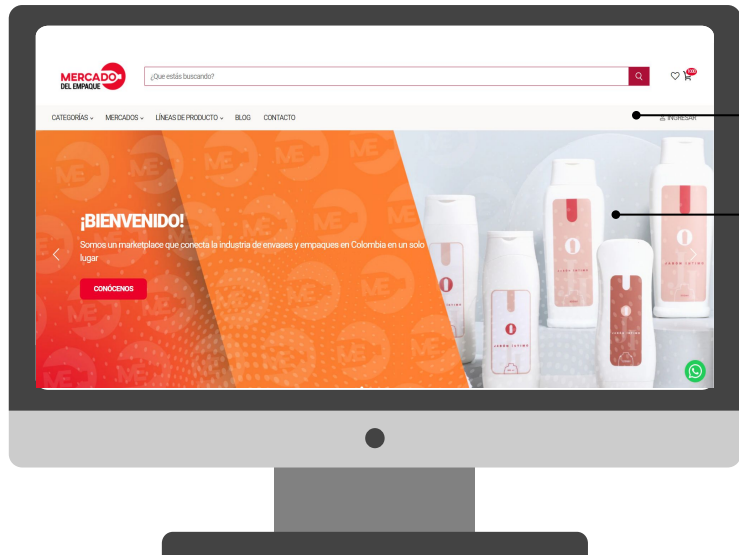

MERCADO

DEL EMPAQUE

¿Qué es Mercado Del Empaque?

MISIÓN

Somos el Marketplace que conecta la industria del empaque, ofreciendo **comodidad y practicidad** con la mayor **variedad de productos y servicios** para nuestros **aliados y clientes.**