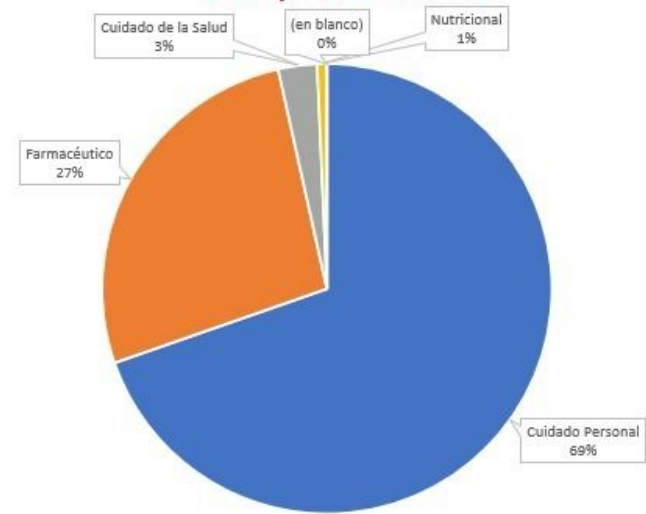

+500

Referencias de envases y
empaques en **1 SOLO LUGAR!**

+10

Tipos de Materiales en distintos
envases y empaques, entre esos,
PET, PEAD, PET PCR, PEAD PCR

+10

Categorías de Productos de Envases y
Empaques. (Envases, potes y tapas
plasticos, envases y tapas de vidrio, tapas en
aluminio, bollilas, dispensadores y válvulas,
tapas dosificadoras, etc!!!!)

+36

Líneas de envases y empaques
para el uso en más de 25
mercados.

Mercado Del Empaque

tiene cobertura de envío a nivel nacional

Recibe tu pedido en 5 días hábiles máximo, en todo Colombia y 1 día hábil en Bogotá

Materiales en Mercado Del Empaque

PP

PET

PEAD

PCR

VIDRIO

ALUMINIO

Participación Mercados

- Envases desde 20 hasta 2000 ml
- Potes desde 30 hasta 11000 gr

**¿Qué estás esperando para ser parte de la
transformación digital del packaging?**

COMIENZA A COMPRAR EN:

WWW. MERCADO
DEL EMPAQUE  **.com**