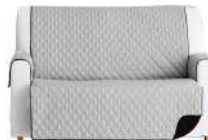

Forro acolchado sofá
1 puesto
Dimensiones: 60 X 180cm

Ref: 32853

Ref: 32893

Ref: 34465

Forro acolchado sofá
2 puesto
Dimensiones: 120 X 180cm

Ref: 32831

Ref: 32879

Ref: 3464