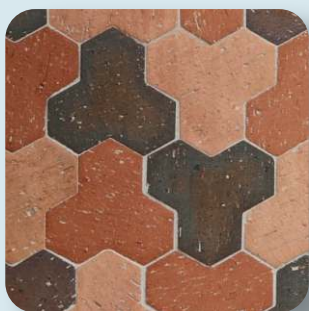

KYOT - 16.5x16.5cm