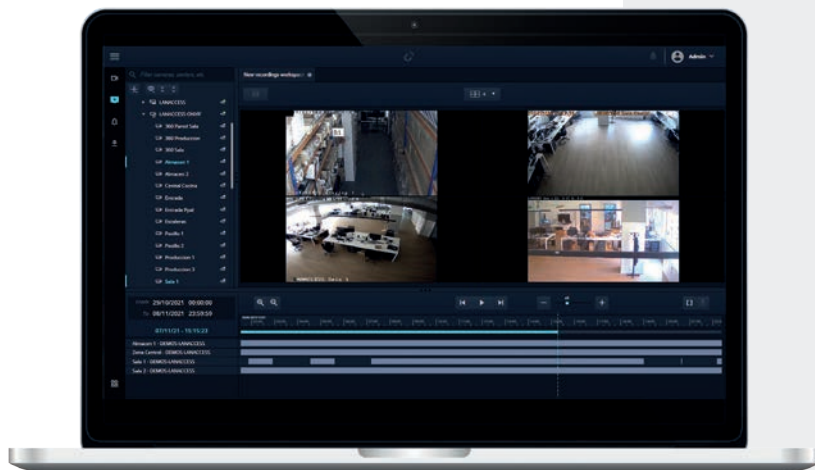

Gestión de calidad
Cumplimos con la regulación
internacional de calidad.

Hecho en Europa
Somos una multinacional con
fabricación en España.

PYME INNOVADORA

VMS

Agiliza la gestión de todos tus recursos de videovigilancia.

A través de una interfaz moderna e intuitiva, podrás monitorizar en tiempo real el vídeo y otros sistemas de seguridad esenciales.

Apóyate en la analítica de vídeo inteligente basada en *deep learning* para reaccionar rápidamente ante eventos importantes y automatiza el resto de tareas.

Display

Videowall y otras soluciones de visualización.

Dispositivos de visualización que transforman puestos de vigilancia en centros de control inteligentes.

Escalables sin limitación y gestionables de forma local o remota.