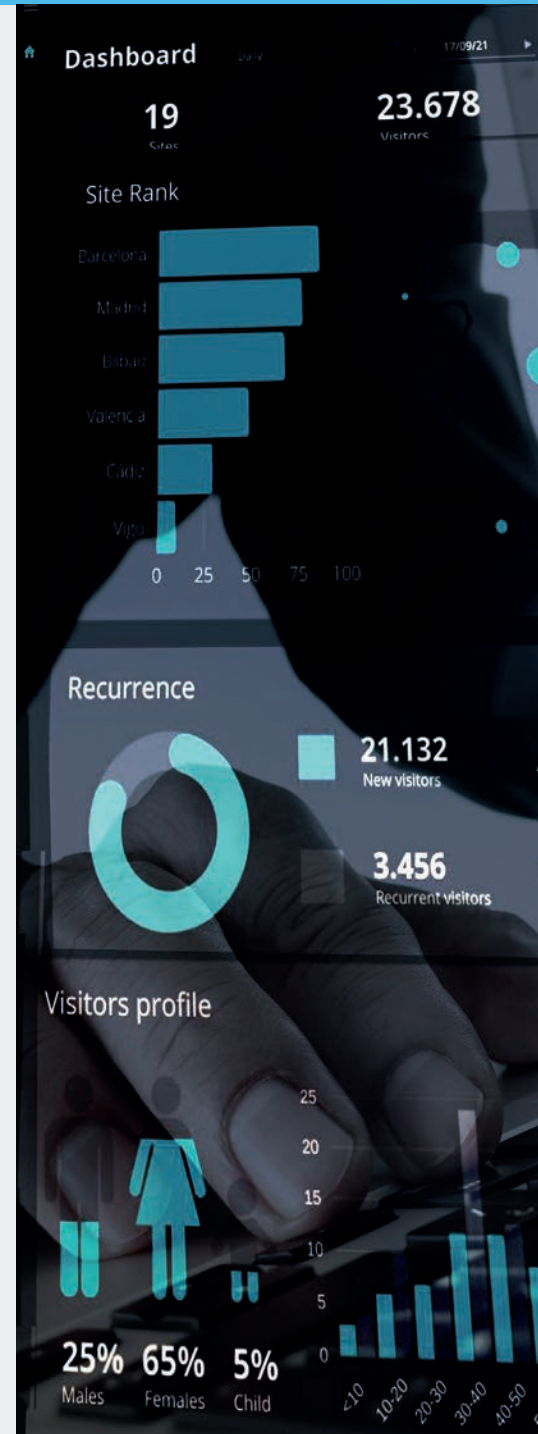

LAVA APPEARANCE
Detección de género y edad.

LAVA RAILS
Cruce y caída en vías.

LAVA PROTECT
Protección de un perímetro.

LAVA COUNT
Conteo de elementos.

LAVA DENSITY
Densidad de ocupación.

LAVA OBJECTS
Detección de objetos.

LAVA COVERED
Detección de cara tapada.