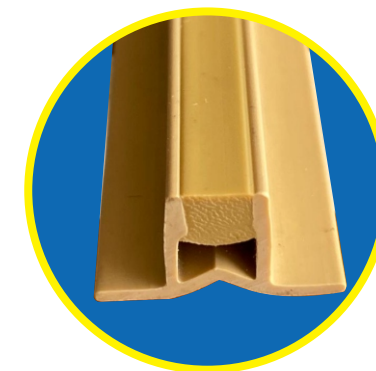

CIELO RASO EN PVC

CIELO RASO EN PVC
CON PROTECTOR UV

PERFILES EN PVC

INDUSTRIA COLOMBIANA

- Cra 70 No 19-69 Bogotá - Colombia
- PBX (571) 463 6083 CEL: 3138843145
- gerencia@coexplast.com
- www.coexplast.com

DILATADOR FLEXIBLE

ÁNGULO DE 90°

PERFIL EN Z 1/2
Z 6 Y Z 8

MEDIAC AÑA
PERFORADA

PERFIL EN U
U8 - U11

PERFIL EN U
5 Cm

BURBUJA

BARREDOR

LINEA DIVISIÓN DE BAÑOS

GUARDA ESCOBA

LINEA REFRIGERACIÓN

GUARDA ESCOBA RIGIDO

GUARDA ESCOBA FLEXIBLE

MEDIA CAÑA 6CM - 9CM

CANTONERA

SOPORTE EN U