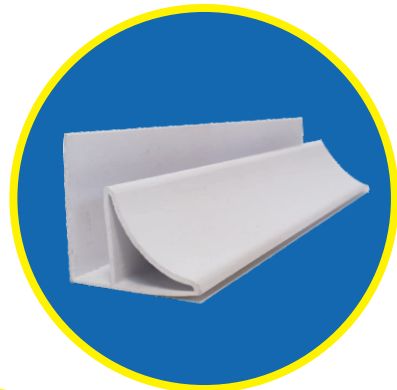

CIELO RASO EN PVC

CIELO RASO EN PVC
CON PROTECTOR UV

PERFILES EN PVC

INDUSTRIA COLOMBIANA

- Cra 70 No 19-69 Bogotá - Colombia
- PBX (571) 463 6083 CEL: 3138843145
- gerencia@coexplast.com
- www.coexplast.com

DILATADOR FLEXIBLE

ÁNGULO DE 90°

PERFIL EN Z 1/2
Z 6 Y Z 8

MEDIAC AÑA
PERFORADA

PERFIL EN U
U8 - U11

PERFIL EN U
5 Cm

BURBUJA

BARREDOR

LINEA DIVISIÓN DE BAÑOS

GUARDA ESCOBA

LINEA REFRIGERACIÓN

GUARDA ESCOBA RIGIDO

GUARDA ESCOBA FLEXIBLE

MEDIA CAÑA 6CM - 9CM

CANTONERA

SOPORTE EN U