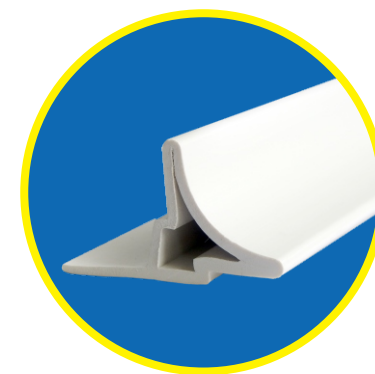

CIELO RASO EN PVC

CIELO RASO EN PVC
CON PROTECTOR UV

PERFILES EN PVC

INDUSTRIA COLOMBIANA

- Cra 70 No 19-69 Bogotá - Colombia
- PBX (571) 463 6083 CEL: 3138843145
- gerencia@coexplast.com
- www.coexplast.com

DILATADOR FLEXIBLE

ÁNGULO DE 90°

PERFIL EN Z 1/2
Z 6 Y Z 8

MEDIAC AÑA
PERFORADA

PERFIL EN U
U8 - U11

PERFIL EN U
5 Cm

BURBUJA

BARREDOR

LINEA DIVISIÓN DE BAÑOS

GUARDA ESCOBA

LINEA REFRIGERACIÓN

GUARDA ESCOBA RIGIDO

GUARDA ESCOBA FLEXIBLE

MEDIA CAÑA 6CM - 9CM

CANTONERA

SOPORTE EN U

PALETA DE COLORES

ÁNGULO 4*4 REFRIGERACIÓN

ZÓCALO SANITARIO

CXP PICO DE LORO

ACCESORIO MEDIA CAÑA

PUNTERA DE ZÓCALO

LINEA HOSPITALARIA

PASAMANOS
14CM