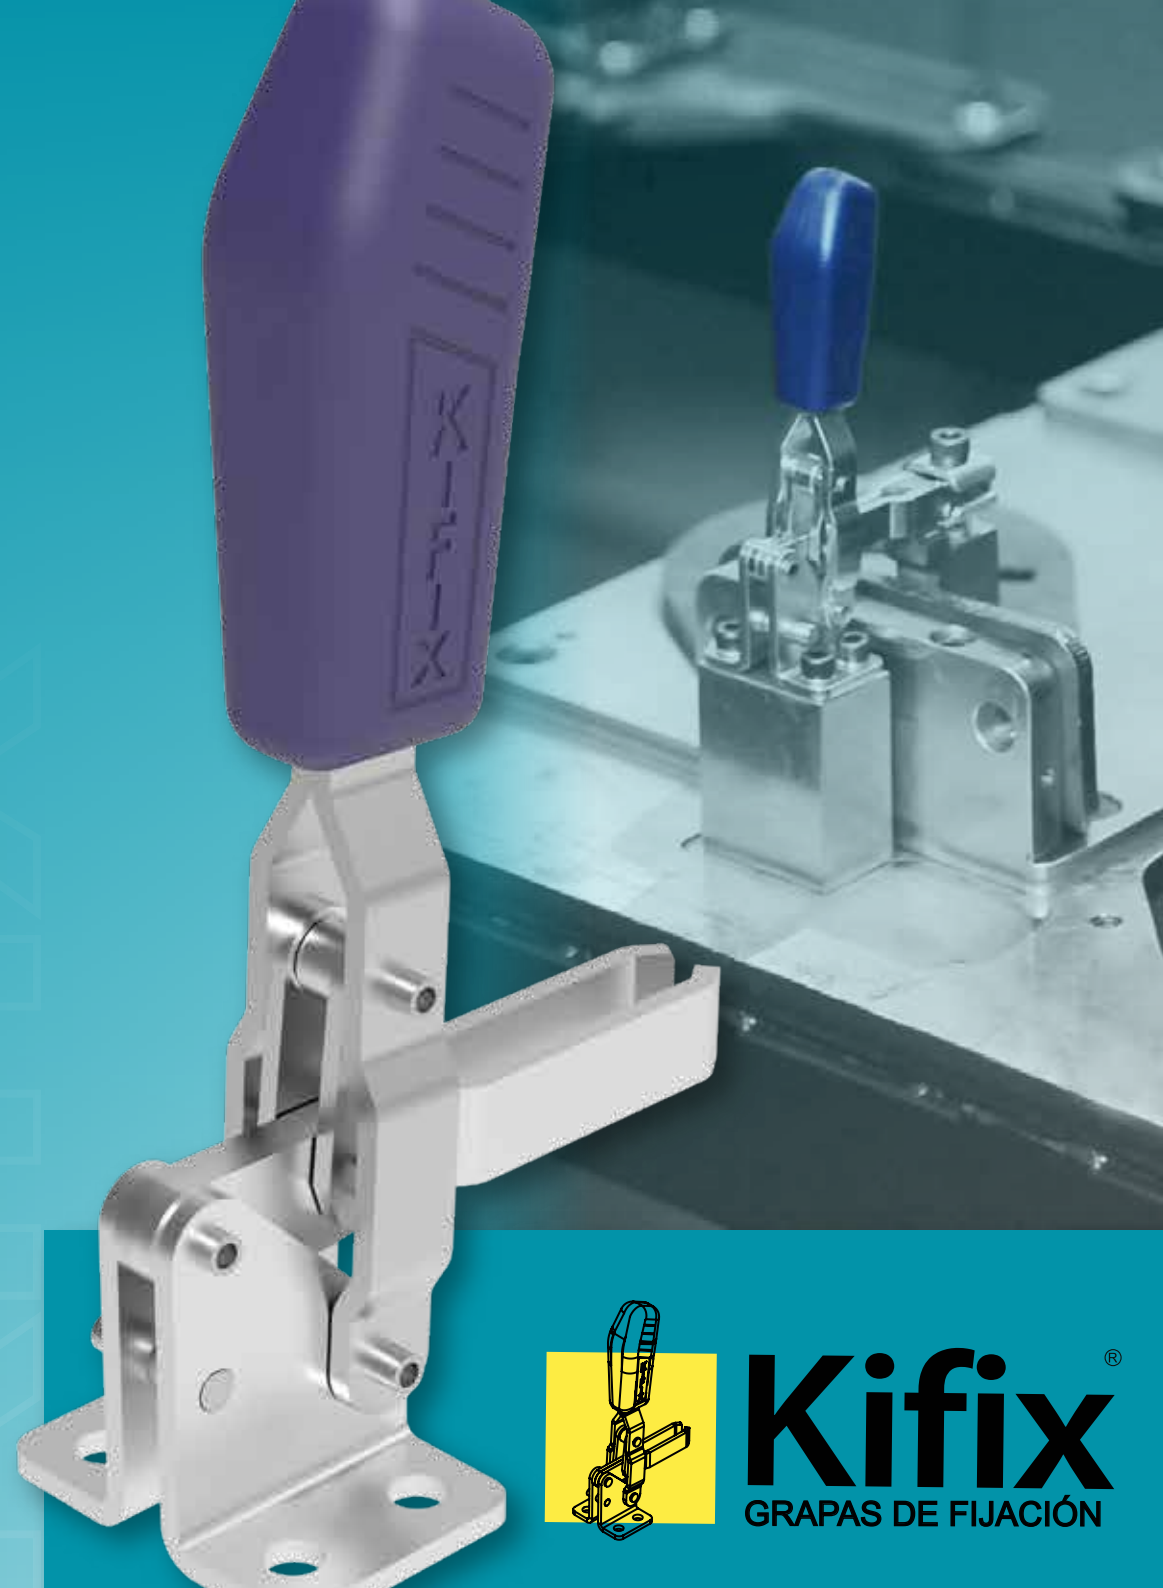

GRAPAS DE FIJACIÓN RÁPIDA
SETUP RÁPIDO
ROBUSTEZ
AGILIDAD

Kifix[®]
GRAPAS DE FIJACIÓN

f /kifixgrupo

@kifixgrupo

Kifix Grupo

in Kifix Indústria e Comércio Ltda

www.kifix.com.br

KIFIX INDÚSTRIA E COMÉRCIO LTDA.

Teléfono/Fax: 54 3028.4614/3028.4615 | kifix@kifix.com.br

Calle Gov. Roberto Silveira, 899 - Santa Catarina

CEP 95032-710 - Caxias do Sul | RS

ECHO EN BRASIL

Kifix[®]
GRAPAS DE FIJACIÓN

GRAPAS DE FIJACIÓN

Más de 700 productos de alta calidad

Los grapas de fijación rápida se fabrican en acero carbono y acero inoxidable, con capacidad de retención de 30 a 3.400Kgf fuerza. Tamaños y tipos especiales se fabrican por encomienda.

GRAPA RÁPIDA HORIZONTAL

GRAPAS HORIZONTALES REFORZADAS

GRAPA RÁPIDA VERTICAL

GRAPA RÁPIDA DE GANCHO

GRAPA RÁPIDA CON DESPLAZAMIENTO AXIAL

GRAPAS DOBLES

GRAPA DE COMPRESIÓN

GRAPA SARGENTO

HUSILLO RÁPIDO