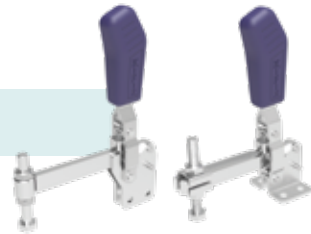

Teléfono/Fax: 54 3028.4614/3028.4615 | kifix@kifix.com.br

Calle Gov. Roberto Silveira, 899 - Santa Catarina

CEP 95032-710 - Caxias do Sul | RS

ECHO EN BRASIL

Kifix[®]
GRAPAS DE FIJACIÓN

GRAPAS DE FIJACIÓN

Más de 700 productos de alta calidad

Los grapas de fijación rápida se fabrican en acero carbono y acero inoxidable, con capacidad de retención de 30 a 3.400Kgf fuerza. Tamaños y tipos especiales se fabrican por encomienda.

GRAPA RÁPIDA HORIZONTAL

GRAPAS HORIZONTALES REFORZADAS

GRAPA RÁPIDA VERTICAL

GRAPA RÁPIDA DE GANCHO

GRAPA RÁPIDA CON DESPLAZAMIENTO AXIAL

GRAPAS DOBLES

GRAPA DE COMPRESIÓN

GRAPA SARGENTO

HUSILLO RÁPIDO