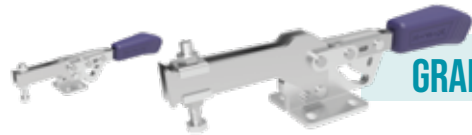

**ECHO EN BRASIL**

**Kifix**<sup>®</sup>  
GRAPAS DE FIJACIÓN

# GRAPAS DE FIJACIÓN

Más de 700 productos de alta calidad

Los grapas de fijación rápida se fabrican en acero carbono y acero inoxidable, con capacidad de retención de 30 a 3.400Kgf fuerza. Tamaños y tipos especiales se fabrican por encomienda.

GRAPA RÁPIDA HORIZONTAL

GRAPAS HORIZONTALES REFORZADAS

GRAPA RÁPIDA VERTICAL

GRAPA RÁPIDA DE GANCHO

GRAPA RÁPIDA CON DESPLAZAMIENTO AXIAL

GRAPAS DOBLES

GRAPA DE COMPRESIÓN

GRAPA SARGENTO