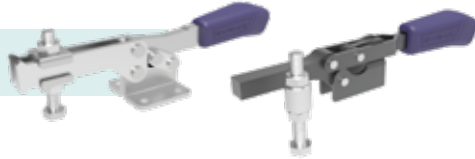

Teléfono/Fax: 54 3028.4614/3028.4615 | kifix@kifix.com.br

Calle Gov. Roberto Silveira, 899 - Santa Catarina

CEP 95032-710 - Caxias do Sul | RS

ECHO EN BRASIL

Kifix[®]
GRAPAS DE FIJACIÓN

GRAPAS DE FIJACIÓN

Más de 700 productos de alta calidad

Los grapas de fijación rápida se fabrican en acero carbono y acero inoxidable, con capacidad de retención de 30 a 3.400Kgf fuerza. Tamaños y tipos especiales se fabrican por encomienda.

GRAPA RÁPIDA HORIZONTAL

GRAPAS HORIZONTALES REFORZADAS

GRAPA RÁPIDA VERTICAL

GRAPA RÁPIDA DE GANCHO

GRAPA RÁPIDA CON DESPLAZAMIENTO AXIAL

GRAPAS DOBLES

GRAPA DE COMPRESIÓN

GRAPA SARGENTO

HUSILLO RÁPIDO