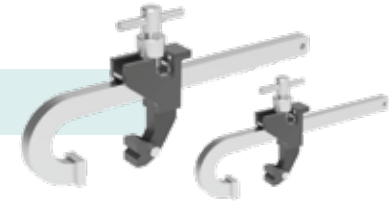

Los grapas de fijación rápida se fabrican en acero carbono y acero inoxidable, con capacidad de retención de 30 a 3.400Kgf fuerza. Tamaños y tipos especiales se fabrican por encomienda.

GRAPA RÁPIDA HORIZONTAL

GRAPAS HORIZONTALES REFORZADAS

GRAPA RÁPIDA VERTICAL

GRAPA RÁPIDA DE GANCHO

GRAPA RÁPIDA CON DESPLAZAMIENTO AXIAL

GRAPAS DOBLES

GRAPA DE COMPRESIÓN

GRAPA SARGENTO

HUSILLO RÁPIDO