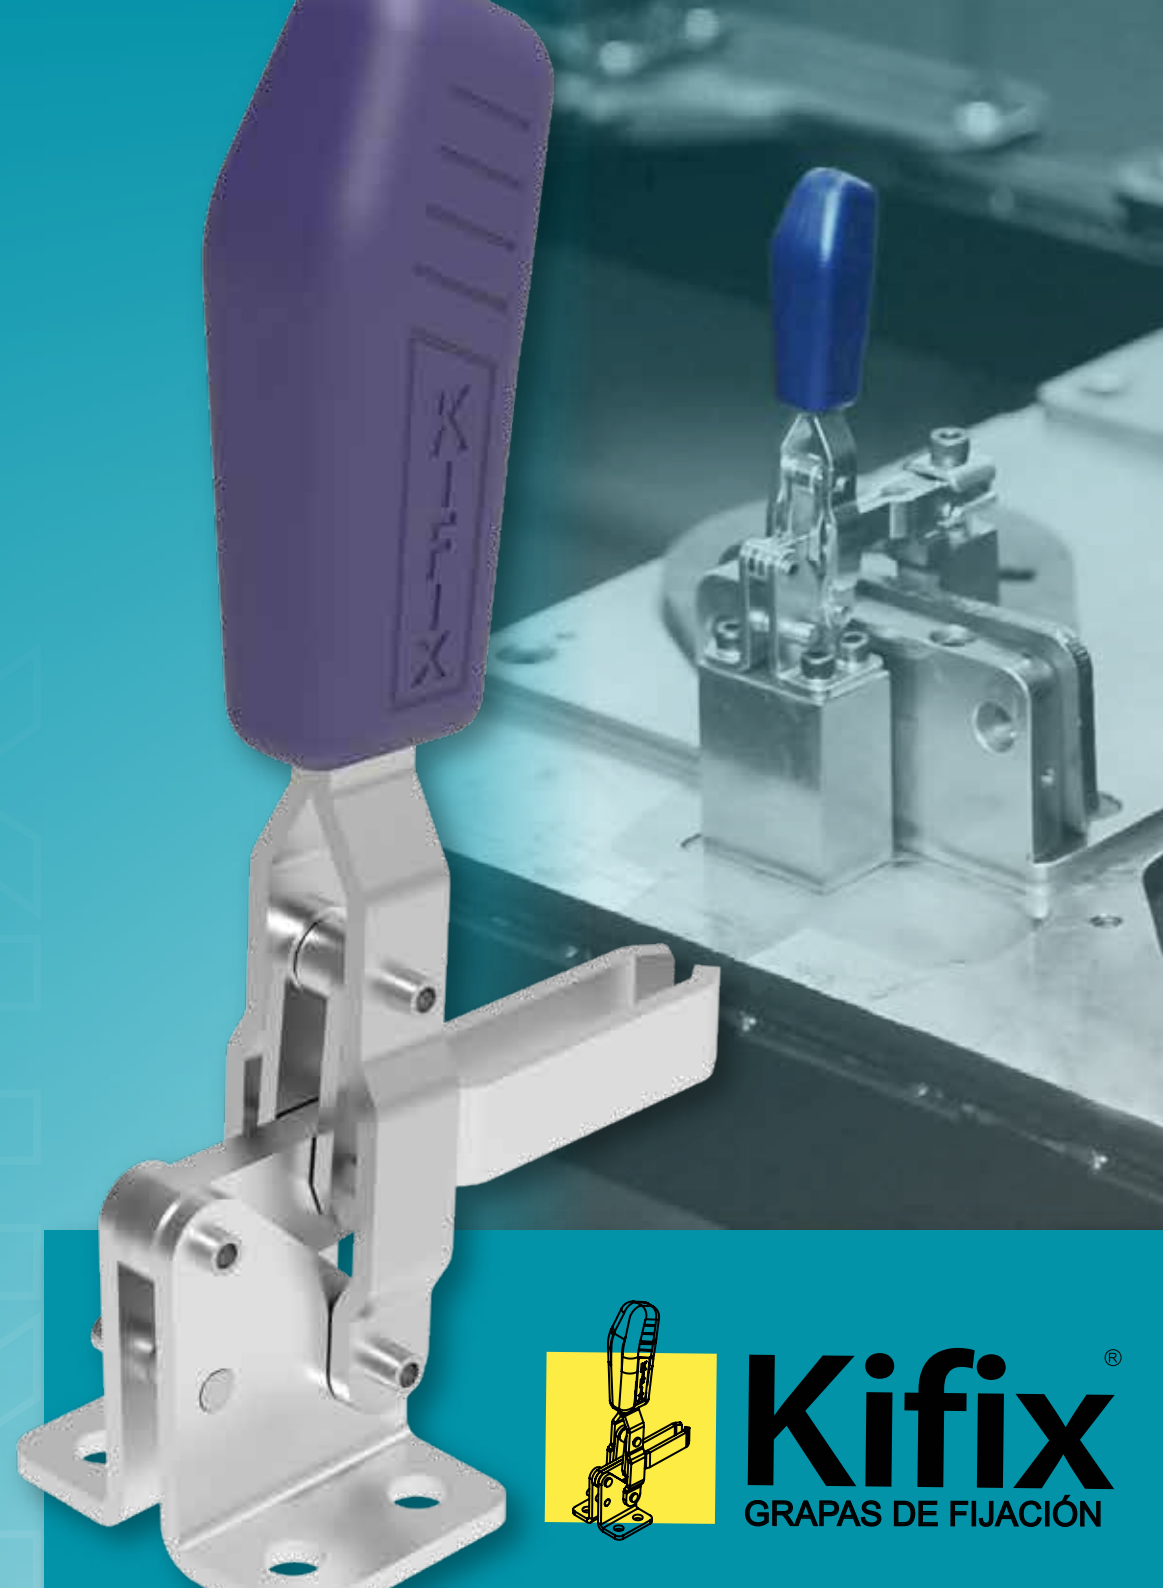

GRAPAS DE FIJACIÓN RÁPIDA
SETUP RÁPIDO
ROBUSTEZ
AGILIDAD

Kifix®
GRAPAS DE FIJACIÓN

/kifixgrupo

@kifixgrupo

Kifix Grupo

Kifix Indústria e Comércio Ltda

www.kifix.com.br

KIFIX INDÚSTRIA E COMÉRCIO LTDA.

Teléfono/Fax: 54 3028.4614/3028.4615 | kifix@kifix.com.br

Calle Gov. Roberto Silveira, 899 - Santa Catarina

CEP 95032-710 - Caxias do Sul | RS

ECHO EN BRASIL

Kifix®
GRAPAS DE FIJACIÓN