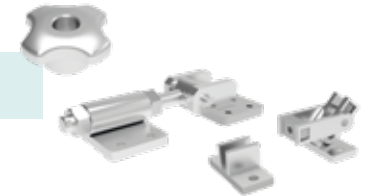

TIRADORES | BISAGRAS | PESTILLO