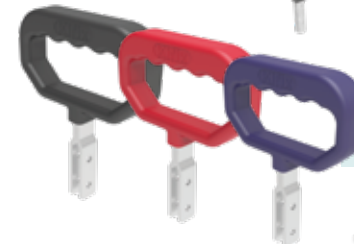

ALICATES

TORNILLO DE APRIETE