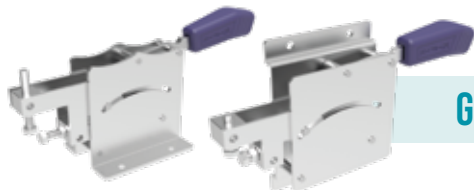

# GRAPAS DE FIJACIÓN

Más de 700 productos de alta calidad

Los grapas de fijación rápida se fabrican en acero carbono y acero inoxidable, con capacidad de retención de 30 a 3.400Kgf fuerza. Tamaños y tipos especiales se fabrican por encomienda.

GRAPA RÁPIDA HORIZONTAL

GRAPAS HORIZONTALES REFORZADAS

GRAPA RÁPIDA VERTICAL

GRAPA RÁPIDA DE GANCHO

GRAPA RÁPIDA CON DESPLAZAMIENTO AXIAL

GRAPAS DOBLES

GRAPA DE COMPRESIÓN

GRAPA SARGENTO