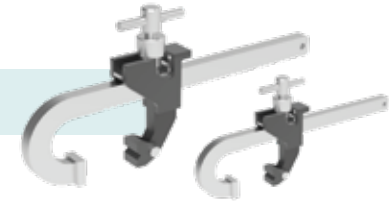

# GRAPAS DE FIJACIÓN

Más de 700 productos de alta calidad

Los grapas de fijación rápida se fabrican en acero carbono y acero inoxidable, con capacidad de retención de 30 a 3.400Kgf fuerza. Tamaños y tipos especiales se fabrican por encomienda.

GRAPA RÁPIDA HORIZONTAL

GRAPAS HORIZONTALES REFORZADAS

GRAPA RÁPIDA VERTICAL

GRAPA RÁPIDA DE GANCHO

GRAPA RÁPIDA CON DESPLAZAMIENTO AXIAL

GRAPAS DOBLES

GRAPA DE COMPRESIÓN

GRAPA SARGENTO