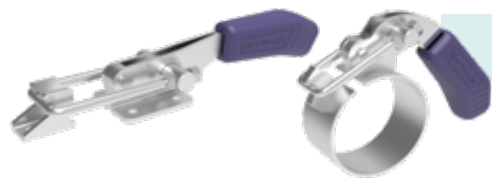

# GRAPAS DE FIJACIÓN

Más de 700 productos de alta calidad

Los grapas de fijación rápida se fabrican en acero carbono y acero inoxidable, con capacidad de retención de 30 a 3.400Kgf fuerza. Tamaños y tipos especiales se fabrican por encomienda.

GRAPA RÁPIDA HORIZONTAL

GRAPAS HORIZONTALES REFORZADAS

GRAPA RÁPIDA VERTICAL

GRAPA RÁPIDA DE GANCHO

GRAPA RÁPIDA CON DESPLAZAMIENTO AXIAL

GRAPAS DOBLES

GRAPA DE COMPRESIÓN

GRAPA SARGENTO