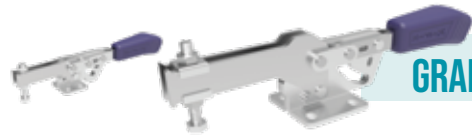

Teléfono/Fax: 54 3028.4614/3028.4615 | kifix@kifix.com.br

Calle Gov. Roberto Silveira, 899 - Santa Catarina

CEP 95032-710 - Caxias do Sul | RS

ECHO EN BRASIL

Kifix[®]
GRAPAS DE FIJACIÓN

GRAPAS DE FIJACIÓN

Más de 700 productos de alta calidad

Los grapas de fijación rápida se fabrican en acero carbono y acero inoxidable, con capacidad de retención de 30 a 3.400Kgf fuerza. Tamaños y tipos especiales se fabrican por encomienda.

GRAPA RÁPIDA HORIZONTAL

GRAPAS HORIZONTALES REFORZADAS

GRAPA RÁPIDA VERTICAL

GRAPA RÁPIDA DE GANCHO

GRAPA RÁPIDA CON DESPLAZAMIENTO AXIAL

GRAPAS DOBLES

GRAPA DE COMPRESIÓN

GRAPA SARGENTO

HUSILLO RÁPIDO