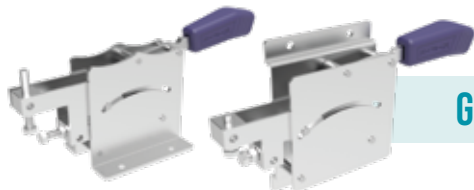

Teléfono/Fax: 54 3028.4614/3028.4615 | kifix@kifix.com.br

Calle Gov. Roberto Silveira, 899 - Santa Catarina

CEP 95032-710 - Caxias do Sul | RS

ECHO EN BRASIL

Kifix[®]
GRAPAS DE FIJACIÓN

GRAPAS DE FIJACIÓN

Más de 700 productos de alta calidad

Los grapas de fijación rápida se fabrican en acero carbono y acero inoxidable, con capacidad de retención de 30 a 3.400Kgf fuerza. Tamaños y tipos especiales se fabrican por encomienda.

GRAPA RÁPIDA HORIZONTAL

GRAPAS HORIZONTALES REFORZADAS

GRAPA RÁPIDA VERTICAL

GRAPA RÁPIDA DE GANCHO

GRAPA RÁPIDA CON DESPLAZAMIENTO AXIAL

GRAPAS DOBLES

GRAPA DE COMPRESIÓN

GRAPA SARGENTO

HUSILLO RÁPIDO