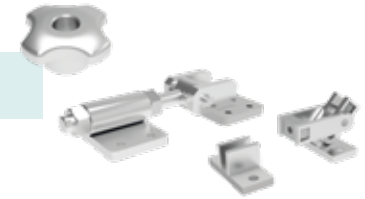

TIRADORES | BISAGRAS | PESTILLO