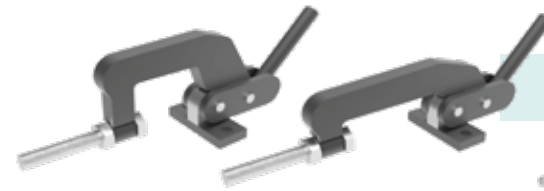

Los grapas de fijación rápida se fabrican en acero carbono y acero inoxidable, con capacidad de retención de 30 a 3.400Kgf fuerza. Tamaños y tipos especiales se fabrican por encomienda.

GRAPA RÁPIDA HORIZONTAL

GRAPAS HORIZONTALES REFORZADAS

GRAPA RÁPIDA VERTICAL

GRAPA RÁPIDA DE GANCHO

GRAPA RÁPIDA CON DESPLAZAMIENTO AXIAL

GRAPAS DOBLES

GRAPA DE COMPRESIÓN

GRAPA SARGENTO

HUSILLO RÁPIDO