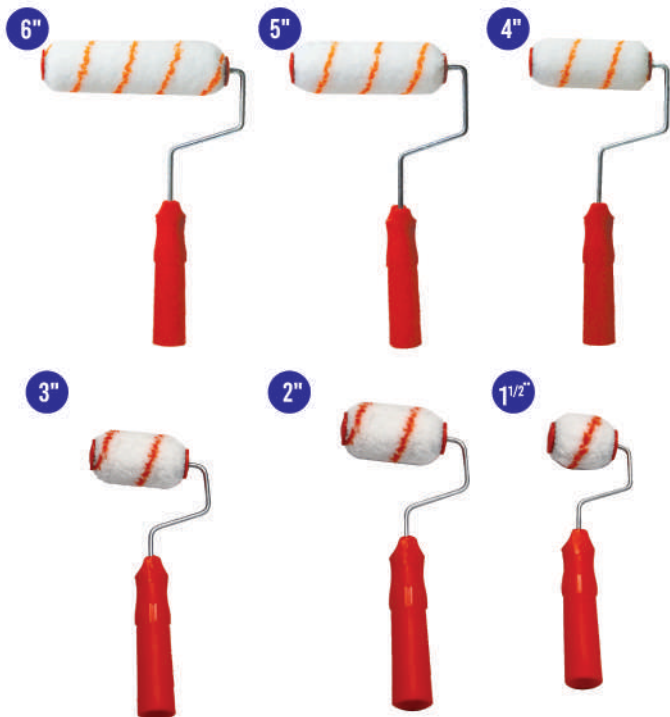

NUEVO

**LINEA PROFESIONAL
EFECTO FELPA**

✓ ENTRE 2 A 3 VECES MÁS CARGUE
QUE LAS FELPAS COMUNES

✓ MENOR SALPIQUE QUE EN LOS
RODILLOS EN FELPA

✓ BISELADO EN SUS EXTREMOS

✓ HILO EN MICRO FIBRA CON
TERMINACIÓN ABIERTA PARA
BUENOS ACABADOS

✓ FABRICADO MEDIANTE UNIÓN
TÉRMICA QUE PROPORCIONA
EFECTO ANTI HUELLAS

✓ NO DESPRENDE

✓ ENSAMBLE MECÁNICO PARA
MAYOR ESTABILIDAD DE LA
ESTRUCTURA

RODILLOS PROFESIONALES JUNIOR

NUEVA PRESENTACIÓN

TIPO HILO HIDROFILICO

COMPLEMENTOS PARA RODILLOS

EXTENSOR
ALUMINIO

TELESCÓPICO
HIERRO ALUMINIO

MANGO INTERCAMBIABLE

CHASIS JAULA
9"

TAPAS INTERCAMBIABLES

CHASIS TAPA
9"

MANGO
ANTIDESLIZANTE
EN POLIETILENO