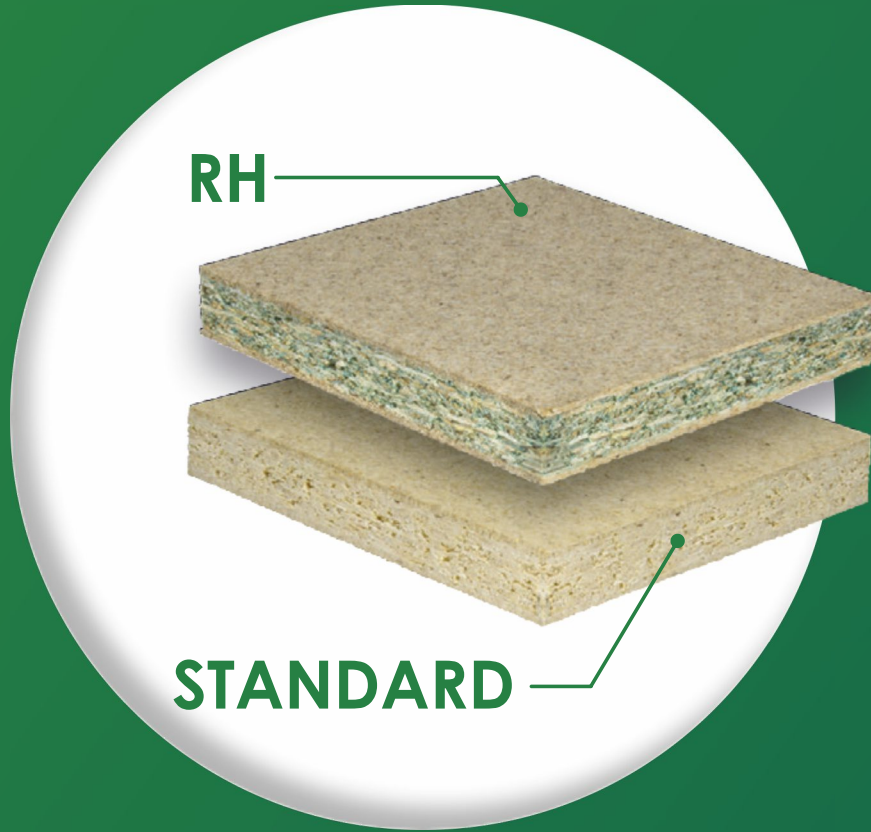

## Tableros laminados

Melamínicos y Finish Foil Formato: 1.83 x 2.44 m

Contamos con tableros MDP y MDF

Calibre mm	MDF	MDP	MELAMINA	FINISH FOIL	STANDARD	RH
2.5	✓			✓	✓	
3.0	✓		✓	✓	✓	✓
5.5	✓		✓		✓	✓
15		✓	✓		✓	✓
18		✓	✓		✓	✓
36		✓	✓			✓

Resistente a las manchas

Resistente a los rayones

Resistente a la humedad

No se decolora

Madera de bosques cultivados

Resistente al calor

Blanco

Germany