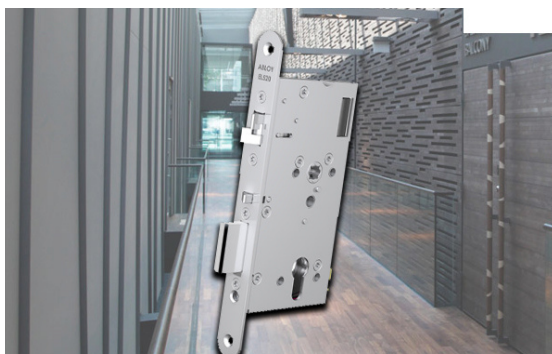

Contacto

www.abloy.lat

Víctor H. Manzanilla R.

Director de Ventas HUB Latinoamérica:

Agende una reunión: <https://bit.ly/2XuoSF6>

ABLOY BEAT

Candado de alta gama para la protección de la infraestructura crítica. ABLOY BEAT un nuevo hito en soluciones sin llave, la nueva era de fácil conectividad móvil con tecnología de credenciales digitales Seos® para la mejor seguridad y protección de privacidad. BEAT es un nuevo diseño de Candado Bluetooth® a prueba de climas extremos, operado con nuestra nueva llave digital y su aplicación móvil, creado para estar sincronizado con su situación de seguridad de la infraestructura crítica, la industria y los negocios.

PROTEC2 CLIQ™

PROTEC2 CLIQ™ integra a la perfección la tecnología electrónica y mecánica, basándose en un mecanismo patentado de cilindro de disco giratorio; la tecnología electrónica CLIQ™ permite un control flexible de llaves, derechos de acceso y pistas de auditoría como toda transferencia de datos entre los componentes del sistema que se asegura mediante un cifrado. Con CLIQ se pueden establecer derechos de acceso individuales basados en datos de reloj y calendario para cada empleado y subcontratista garantizando la seguridad del sitio como la eficiencia de las operaciones

CERRADURAS ELECTROMECÁNICAS

Las Cerraduras Electromecánicas ABLOY son el sistema más avanzado del mundo en control de accesos que convierte sus puertas en la característica más segura e inteligente de su sistema de administración de acceso. Las cerraduras Electromecánicas ABLOY® se usan en las puertas que requieren: Conveniencia (función de empujar / tirar) Seguridad (sin manijas afuera) Alta durabilidad (puertas de alto tráfico)