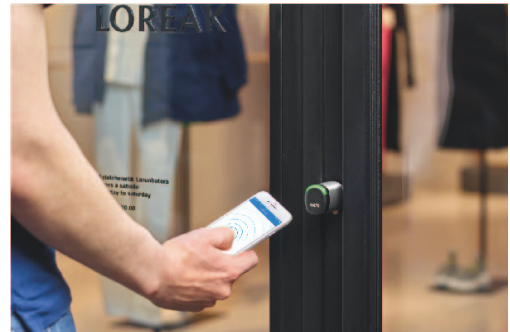

Empresa especializada en el diseño y desarrollo de sistemas de control de accesos y cerraduras electrónicas para todo tipo de instalaciones. Con tecnología online, Salto permite la monitorización y control de prácticamente cualquier puerta y de cualquier usuario.

Contacto

www.saltosystems.com/es

Nelson Sánchez

Regional Sales Manager

Agende una reunión: <https://bit.ly/2XGmATv>

XS4 ONE

Inteligentes, autónomos y seguros, las cerraduras electrónicas XS4 de SALTO no necesitan cables y proporcionan un sinfín de prestaciones. La gama XS4 de escudos inalámbricos ha sido diseñada para que pueda adaptarse a la mayoría de puertas existentes y a las cerraduras de embutir. Su tecnología y electrónica más avanzada del mercado proporcionan una conectividad en tiempo real así como la apertura móvil vía App.

SALTO NEO

La gama de cilindros electrónicos de SALTO son la solución más flexible, fácil de adaptar y rápida de instalar a todo tipo de puertas y accesos. Ideal para aquellas puertas donde no es posible instalar una cerradura electrónica (puertas, armarios, servidores, taquillas etc.). Los acabados estándar de los cilindros SALTO Neo satisfacen virtualmente todas las necesidades de los proyectos y se adecuan perfectamente a la mayoría de las puertas existentes.

AELEMENT FUSION

Ælement fusion integra toda la electrónica en el perfil de la puerta, haciendo la seguridad 'invisible' y una solución ideal para la industria hotelera. La integración del hardware en la propia puerta -en lugar de en la parte interior como es habitual- le aporta un aspecto elegante, y la amplia gama de manillas y acabados garantizan una integración total con la arquitectura de cualquier tipo de espacio. Además incorpora la más avanzada tecnología de control de accesos inalámbrica así como la apertura móvil vía App.