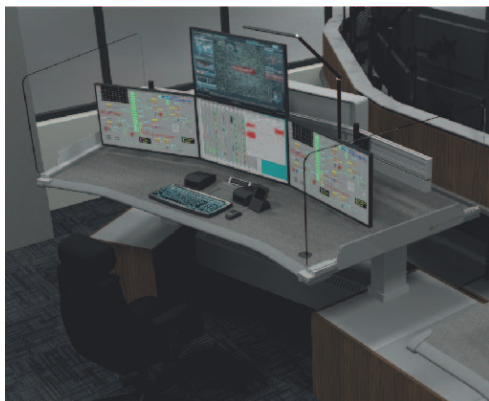

MODULOS DE DISTANCIAMIENTO SOCIAL