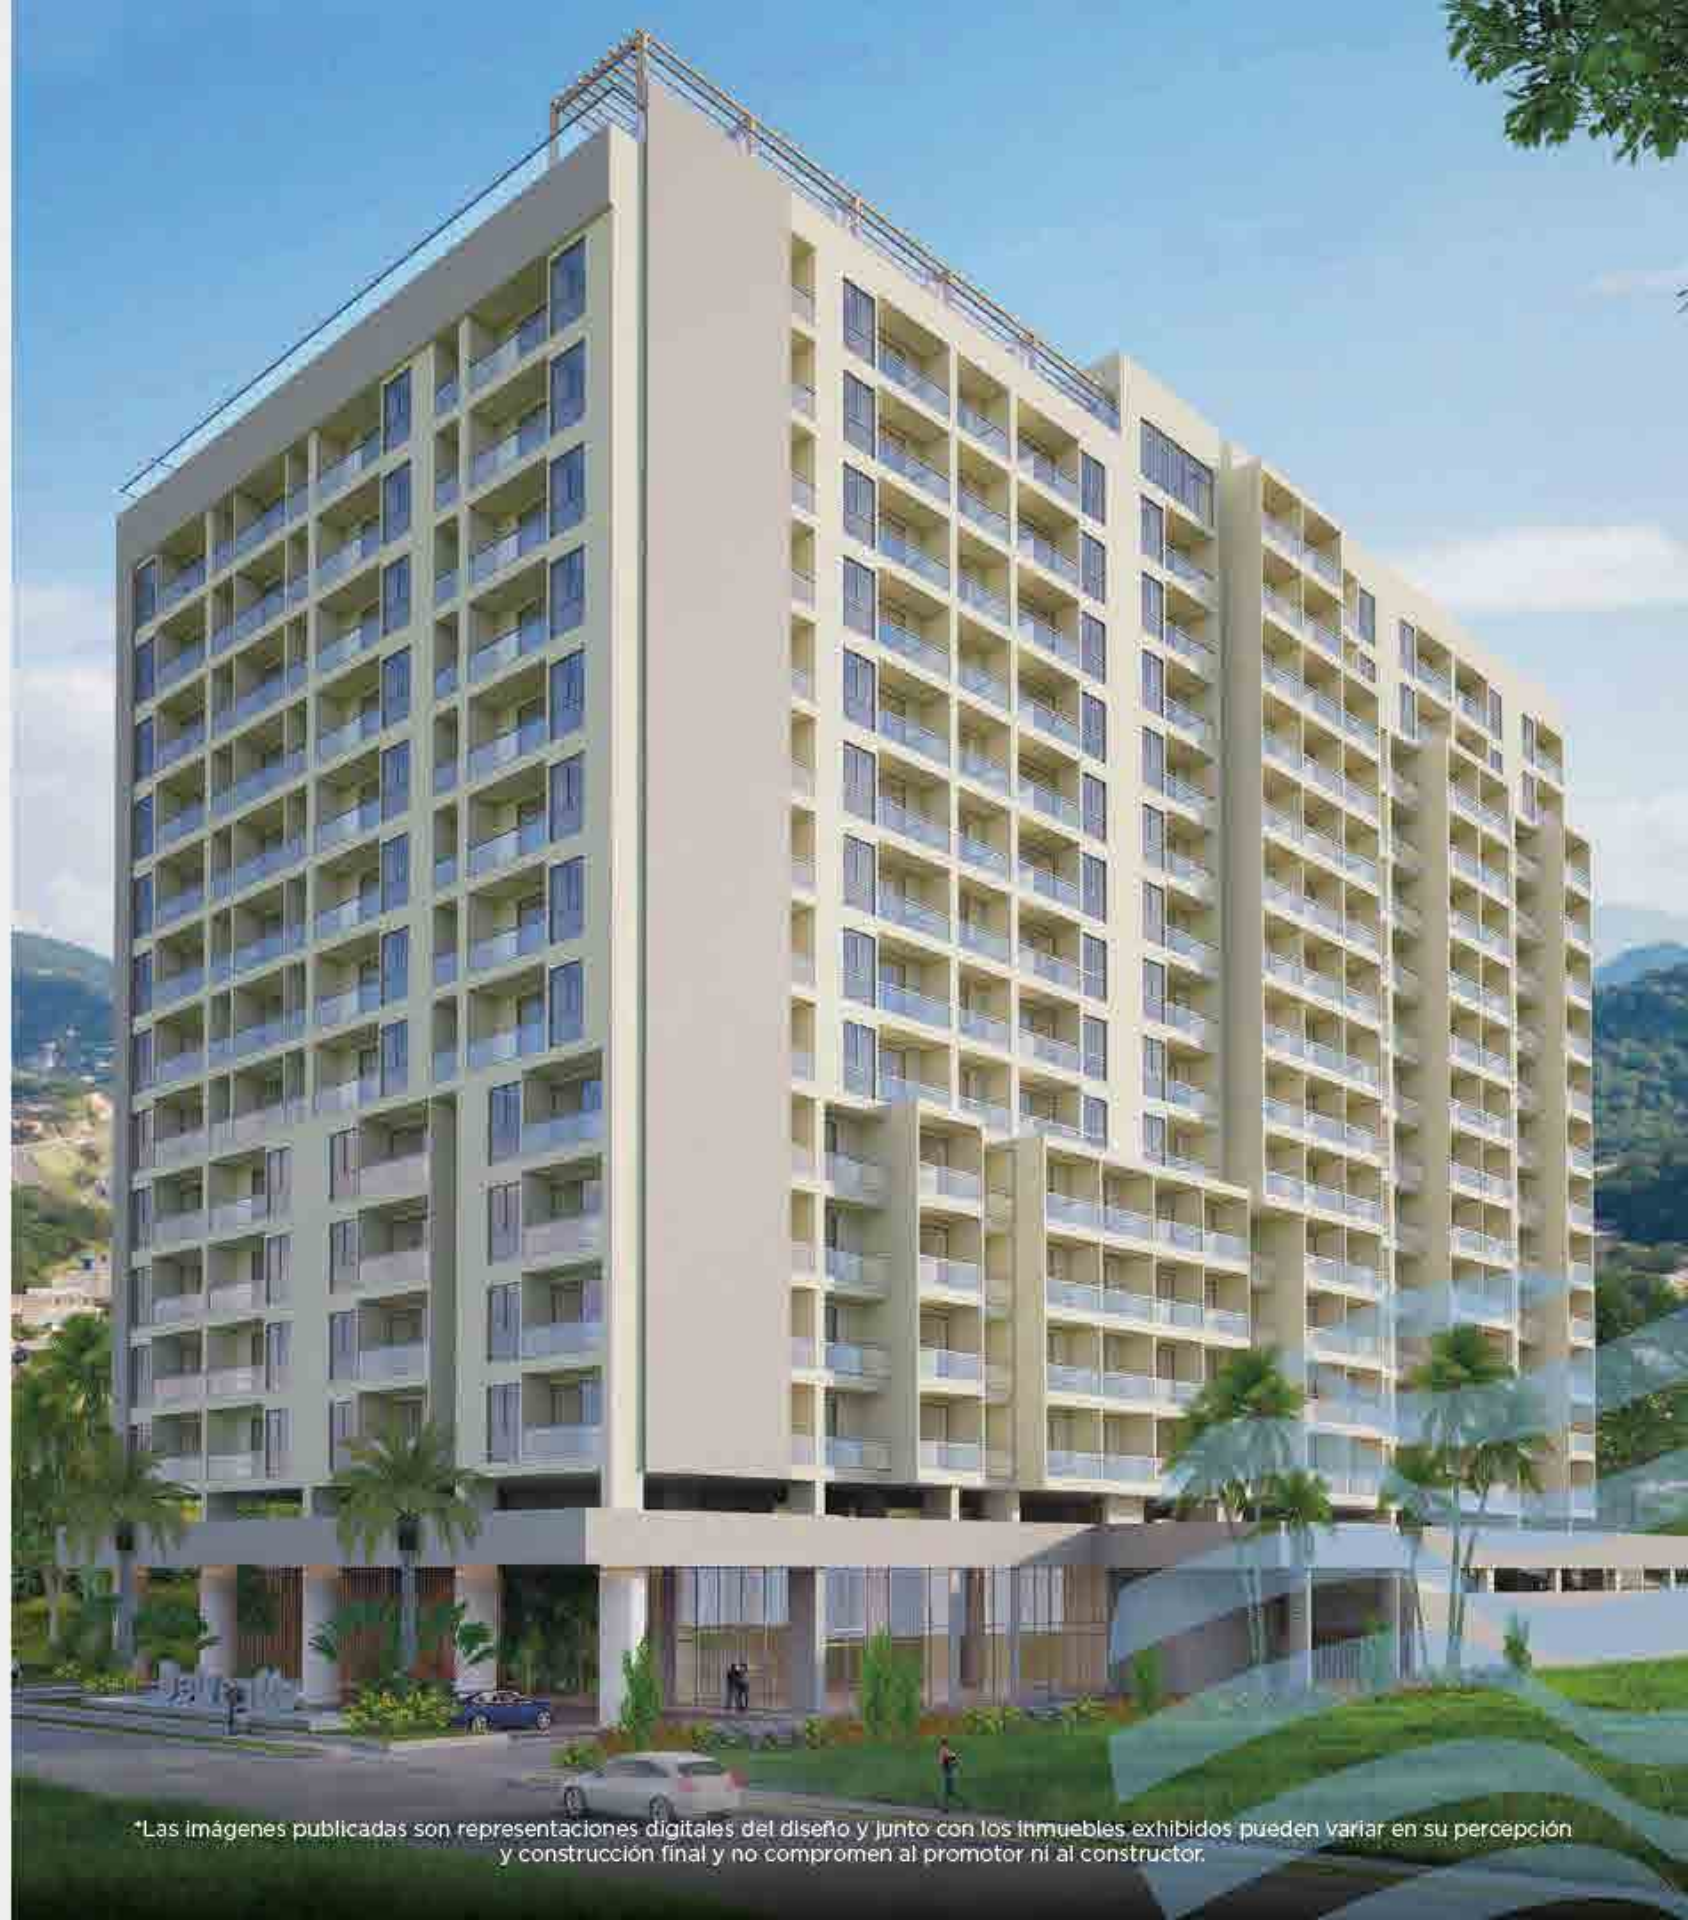

DELVENTTO

APARTAMENTOS & SUITES

Lo único que necesitas, **es estar aquí.**

SANTA MARTA

EL PRIMER ALL IN ONE RESORT EN SANTA MARTA

Delventto trae un nuevo concepto inmobiliario a Santa Marta, convirtiéndose en el Primer All in One Resort de esta ciudad. Lo cual consiste en un lugar donde encuentras todas las posibilidades para relajarte, descansar y entretenerte sin tener que salir del condominio.

Es un proyecto inmobiliario que propone una forma de invertir en apartamentos con complejo turístico, diseñado para las actividades orientadas a la relajación y la diversión en familia o entre amigos.

Un complejo de vivienda turística, localizado en un ambiente natural de playa, que pone a disposición de sus propietarios una gran cantidad de actividades de ocio que les permiten disfrutar la estancia en su apartamento al máximo, además de excelentes ganancias por renta.

UBICACIÓN

Delventto se encuentra ubicado en la zona de Pozos Colorados en Santa Marta. Un lugar paradisíaco en medio de un entorno natural maravilloso.

Un lugar que invita a la tranquilidad, a la relajación, que permite estar lejos de todo, para disfrutar de los mejores momentos con la familia y amigos.