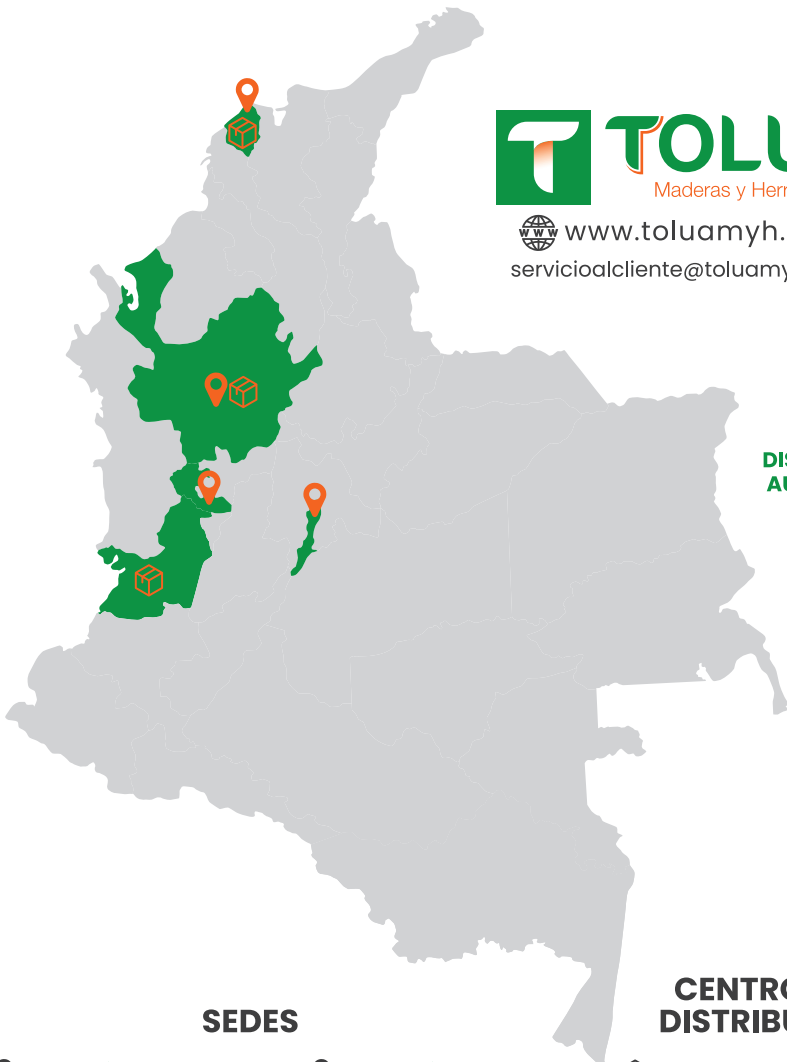

www.toluamyh.com
servicioalcliente@toluamyh.com

**DISTRIBUIDOR
AUTORIZADO**

SEDES

MEDELLÍN - PRINCIPAL

Calle 45 A # 55 - 104

☎ 2310939 Ext: 101

MEDELLÍN - PICHINCHA

Carrera 56 B # 48 - 16

☎ 2310939 Ext: 111

ITAGÜI

Carrera 52 # 59 - 49

☎ 2310939 Ext: 112

RIONEGRO

Carrera 46 # 57 - 10

☎ 2310939 Ext: 122

BOGOTÁ

Calle 72 # 74 A - 63
Barrio Boyaca Real

☎ 3044816879

BARRANQUILLA

Calle 31 # 36 - 113
Barrio San Roque

☎ 3005550002

PEREIRA

Carrera 9 # 8 - 60
Barrio Villavicencio

☎ 3214642120

CENTROS DE DISTRIBUCIÓN

GIRARDOTA

Var. Bello - Hatillo Km 26
Parque Industrial
San Andrés Bodega C1

☎ 3006612904

YUMBO

Carrera 38 # 11-81
(Acopi Yumbo)

☎ 3022457045

BARRANQUILLA