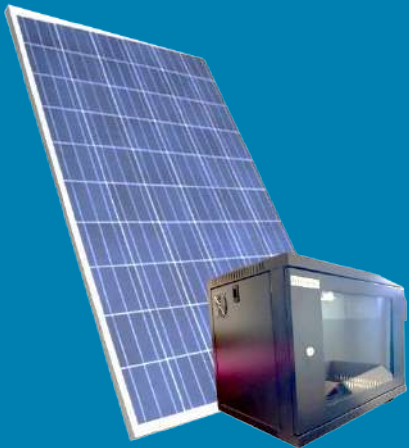

Control remoto.

Ángulo de iluminación: 120°.

Batería recargable incorporada de 30.000 mAh.

\$ 451.000

KIT SOLAR 800 Wh/día

Kit solar de **800 Wh/día** de fácil instalación.

Sistema de energía solar para funcionamiento.

Sistema de conexión plug and play, USB para recargar celular, salidas para TV, nevera e iluminación.

KIT SOLAR DE 1500 Wh/día

Kit solar de **1500 Wh/día** de fácil instalación. Sistema de energía solar para funcionamiento. Sistema de conexión plug and play, USB para recargar celular, salidas para TV, nevera e iluminación.