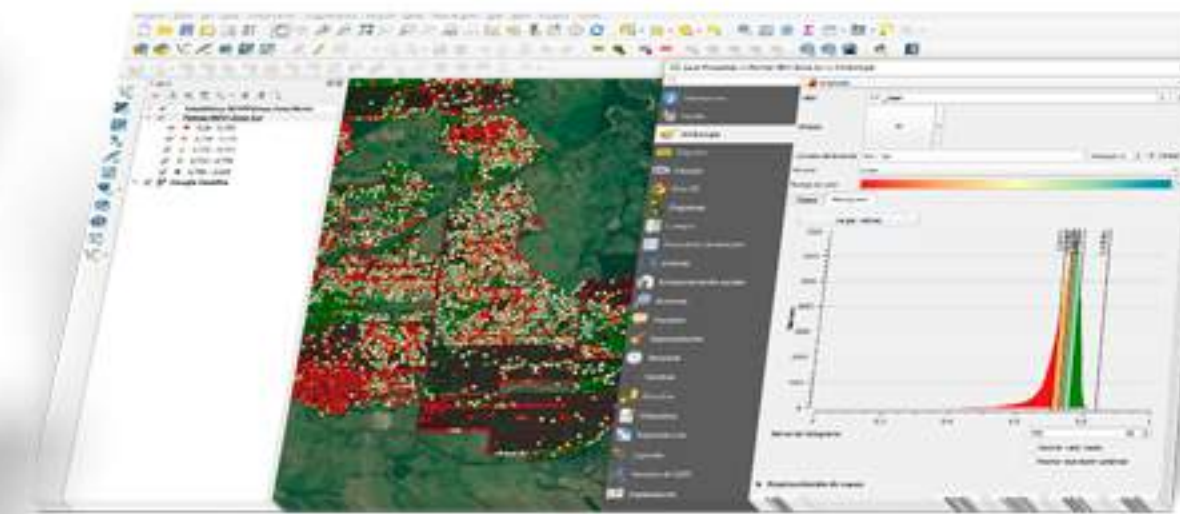

Levantamiento Fotogramétrico

Procesamiento de Información

Análisis de Información

Visualización de Datos

- Inspección de Obras
- Mapeo en Agricultura
- Mapeo para Construcción
- Inspección Industrial
- Mapeo para Minería
- Inspección de Activos de Energía

- Ortomosaico RGB
- Ortomosaico Multiespectral
- Curvas de Nivel

- Conteo de Activos
- Estado Fitosanitario
- Límites y linderos
- Diagnostico de Cultivos

Estamos en la capacidad de crear plataformas para visualizar toda la información capturada y procesada en visores Web y Móvil - iOS y Android

Plataforma de **Gestión de Procesos Agronómicos** para los Cultivos

Servicio Integral para la gestión y seguimiento de cultivos, elementos y activos, para empresas del sector **AGROINDUSTRIAL.**

Plataforma de **Medición, Transporte, Almacenamiento y Análisis de Variables Capturadas** en Campo

Nivel Freático

Temperatura Ambiente

Presión Atmosférica

Tiempos de Riego

Precipitación

Potencia el Crecimiento empresarial con soluciones enfocadas en resultados

Software Factory: Diseñamos y construimos soluciones intuitivas, basados en el know-how y modelo de cada negocio, centrándonos en el usuario final y eliminando así, las barreras que les impiden alcanzar sus objetivos.