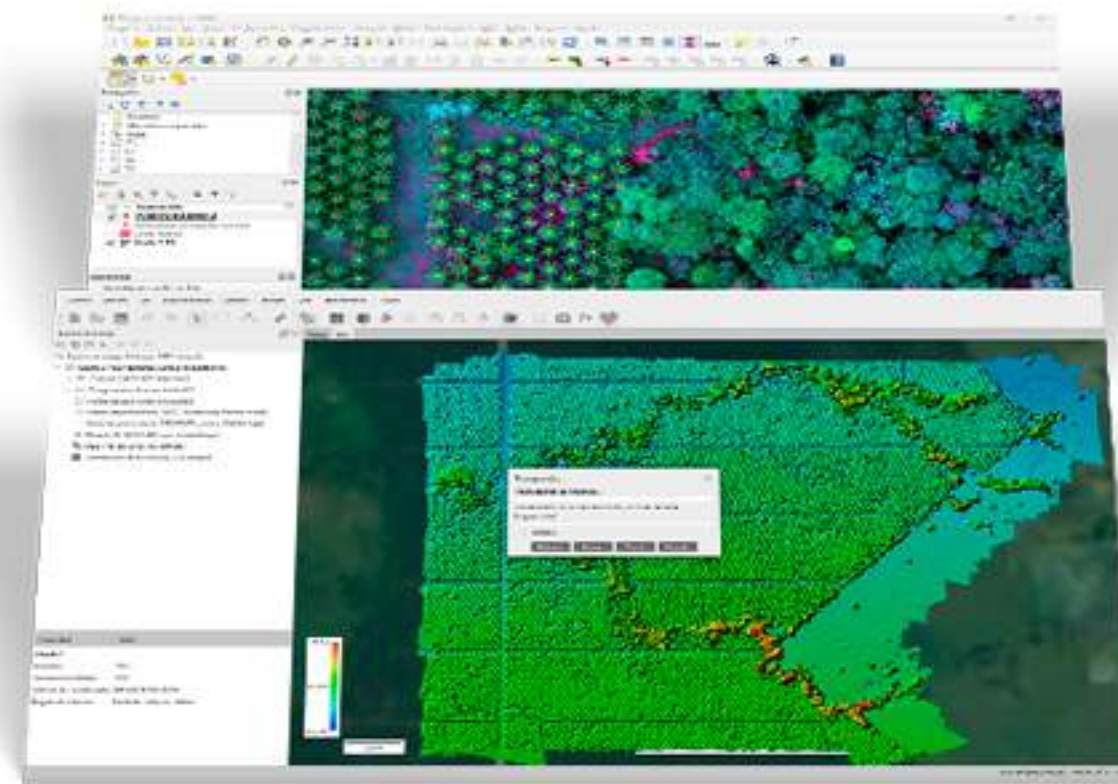

Levantamiento Fotogramétrico

Procesamiento de Información

Análisis de Información

Visualización de Datos

- Inspección de Obras
- Mapeo en Agricultura
- Mapeo para Construcción
- Inspección Industrial
- Mapeo para Minería
- Inspección de Activos de Energía

- Ortomosaico RGB
- Ortomosaico Multiespectral
- Curvas de Nivel

- Conteo de Activos
- Estado Fitosanitario
- Límites y linderos
- Diagnostico de Cultivos

Estamos en la capacidad de crear plataformas para visualizar toda la información capturada y procesada en visores Web y Móvil - iOS y Android

100+
Plantaciones
Analizadas

Cultivos
Impactados

Banano, Palma africana, Limón, Papaya
Melón, Ají, Arroz, Maíz, Guinea y Pastura

2.000.000+
Activos de cultivos
georreferenciados.

30.000+
Hectáreas sobrevoladas
en imágenes de alta resolución
RGB y MULTIESPECTRALES.