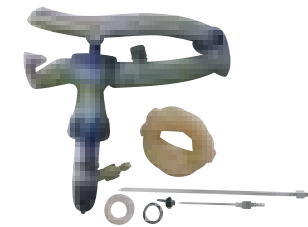

Jeringas Pistola Automáticas Avicultura