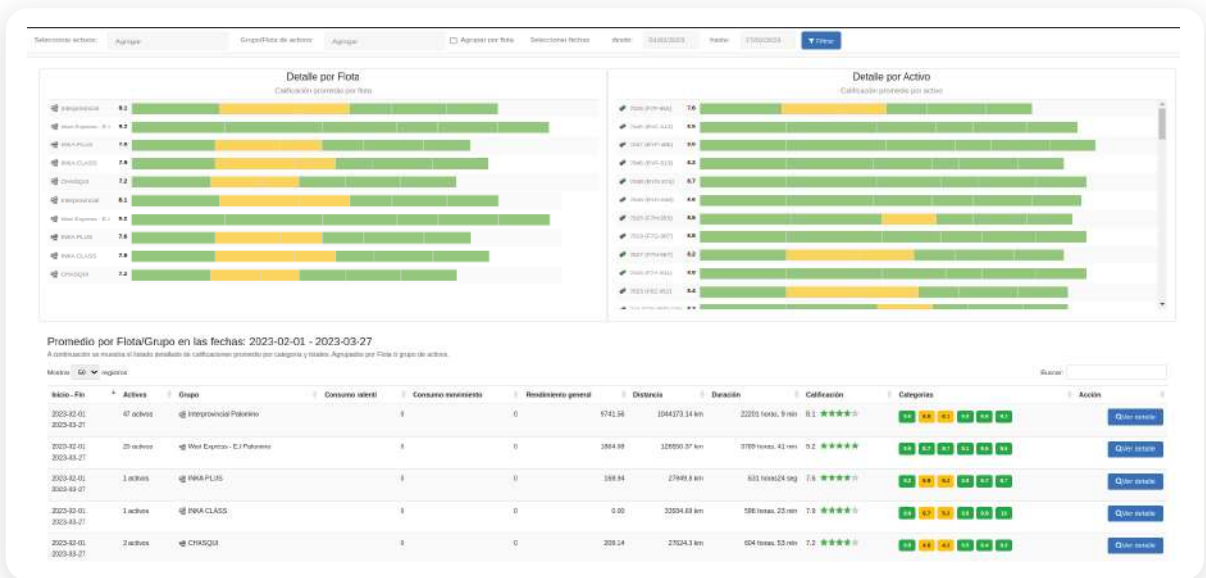

## Rutas multidestino sin planificación

Es una plataforma para quienes **no requieren planificar las rutas de cada vehículo** y sólo necesitan controlarlas al fin del día, mediante un reporte de la ruta y paradas efectuadas.

### Comportamiento del conductor

Plataforma diseñada para calificar los hábitos de conducción.

**Analiza cada viaje realizado y emite una calificación basada en su configuración.** Califica cualquier alerta y evento recibido en la plataforma, y puede calificar por activo o grupo de activos.

Consumo de combustible

Alertas y eventos

Velocidades

RPM del motor

Conducción ecológica

Envía calificación al conductor