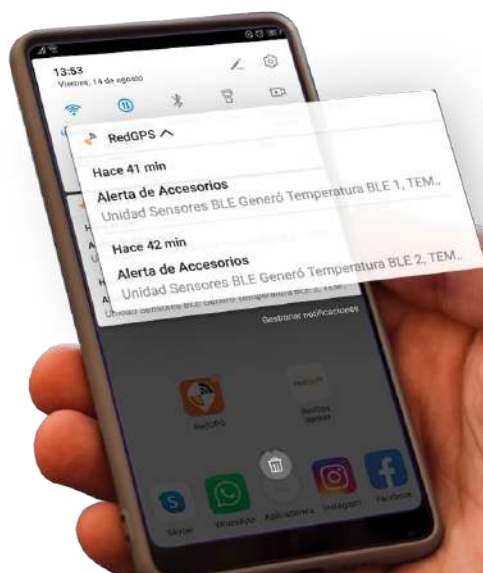

App Mobile:

Tus clientes podrán administrar su flota desde un dispositivo Móvil.

Envía comandos, recibe múltiples eventos y alertas por medio de notificaciones push.