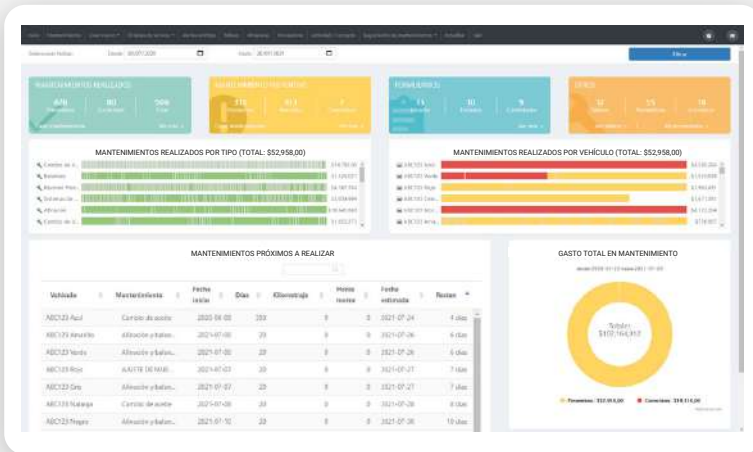

Gestión de flota

OnTool

Mantenimiento de flota

Es la plataforma que **planifica, gestiona y digitaliza** los procesos relativos a los mantenimientos preventivos y correctivos de una flota. Permite programar y alertar mantenimientos por horas de uso de motor, distancia recorrida o tiempo.

Registra costos de mantenimiento

Órdenes de servicio

Formularios y encuestas

Reportes y alertas

OnDocs

Gestión de documentos

Es la plataforma que **planifica, gestiona y alerta** de los vencimientos de documentación de las flotas y los conductores. Gana tiempo, ahorra dinero e incrementa la productividad, al digitalizar el proceso de control de la documentación.

Calendario de vencimientos

Verificaciones vehiculares

Licencias de conductores

Multas emitidas

Seguros obligatorios