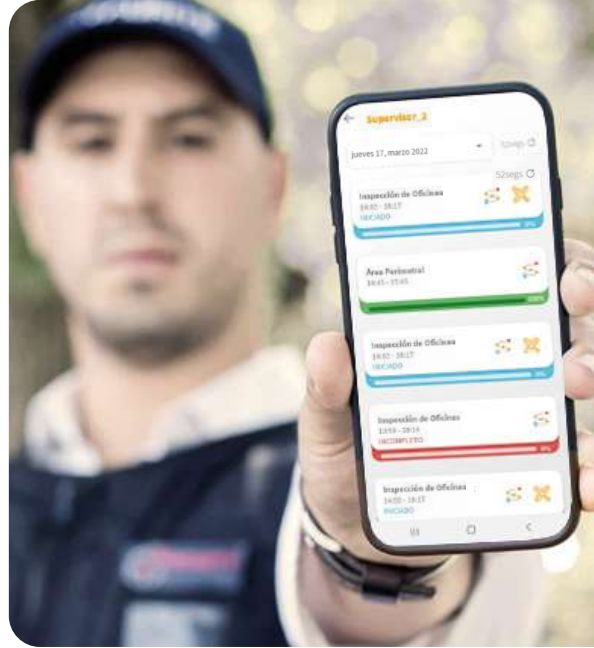

## App Mobile:

Tus clientes podrán administrar su flota desde un dispositivo Móvil.

Envía comandos, recibe múltiples eventos y alertas por medio de notificaciones push.

### Gestión y control de rondines de seguridad

Es una plataforma que permite controlar el cumplimiento de las rondas y sus puntos de control mediante posicionamiento GPS y/o el escaneo de códigos QR.

Perfiles para cada guardia