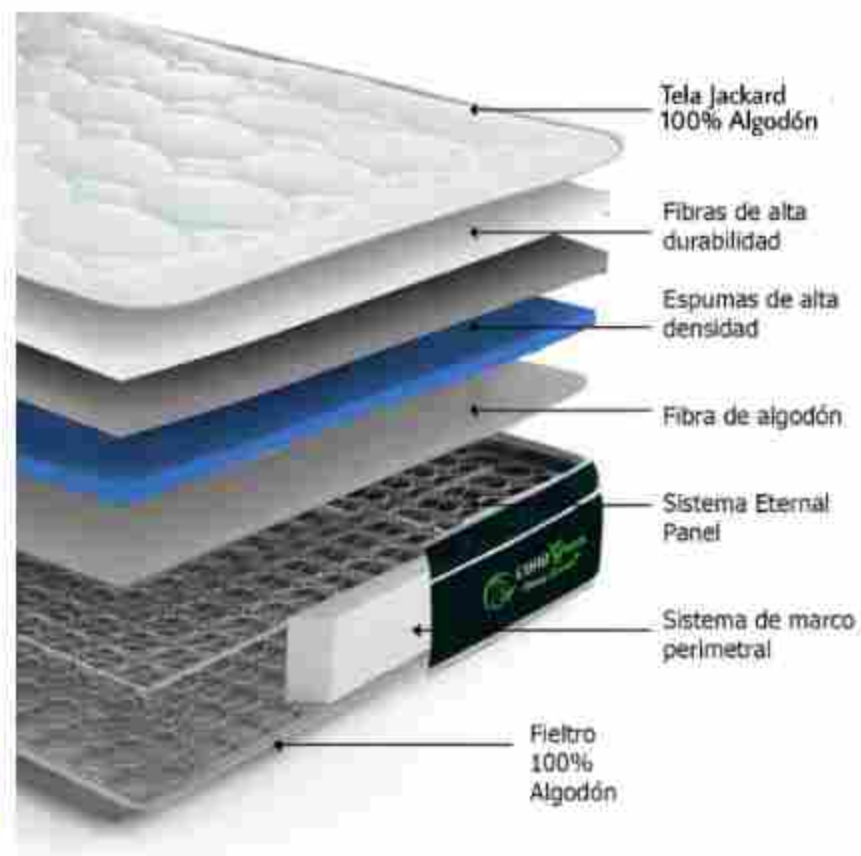

35 cms +/-

SOPORTE

Refuerzo
hexagonal y
ultracorner

Estructura	Unidad de amortiguadores - eternal panel
Soporte	Refuerzo hexagonal y ultracorner
Cantidad de amortiguadores	364 unidades
Tapizado	Fibras de alta densidad - capsulas de firmeza laterales
Firmeza	Nivel 3 Intermedio
Tecnología de tela	Tejido de punto jackard 200 gms hipoaergenico 100% algodón
Diseño	Double pillow
Altura	35 cms +/-

Colchón **INTELLIGENT GRAY**

LÍNEA EURO

- Euro Green
- Euro Virase

Colchón **EURO GREEN**

Colchón EURO GREEN

Estructura	Unidad de amortiguadores bonell de movimiento independiente
Soporte	Marco perimetral
Cantidad de amortiguadores	364 unidades
Tapizado	Fieltro de fibras naturales algodón - fibras adaptables
Firmeza	Nivel 4 firme
Tecnología de tela	Tejido de punto poliéster 320 gms tratamiento virase
Diseño	Euro top
Altura	32 cms +/-

Colchón **EURO GREEN**

Colchón **EURO VIRASE**

Colchón EURO VIRASE

Estructura	Unidad de amortiguadores bonell de movimiento independiente
Soporte	Marco perimetral
Cantidad de amortiguadores	364 unidades
Tapizado	Feltro de fibras naturales algodón - fibras adaptables
Firmeza	Nivel 4 firme
Tecnología de tela	Tejido de punto poliéster 320 gms tratamiento virase
Diseño	Euro top
Altura	32 cms +/-