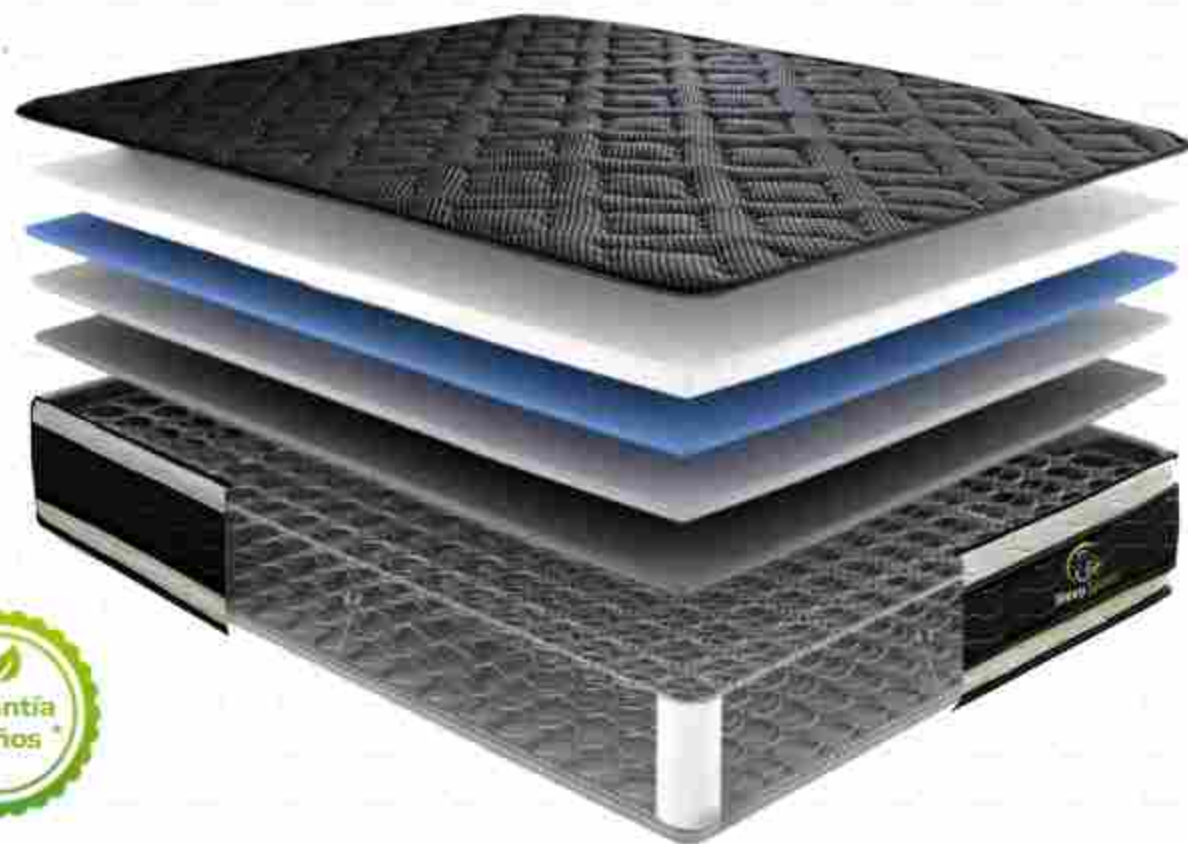

24 cms +/-

SOPORTE

Refuerzo
hexagonal y
ultracorner

Estructura	Unidad de amortiguadores
Soporte	Refuerzo hexagonal y ultracorner
Cantidad de amortiguadores	364 unidades
Tapizado	Fibras de alta densidad
Firmeza	Nivel 3 - intermedio
Tecnología de tela	Tejido de punto Jackard hipoalergenico 100% algodón
Diseño	Doble cara tight top
Altura	24 cms +/-

Colchón **CLOVER DUO**

Colchón **PRO MAX**

Colchón PRO MAX

FIRMEZA

Nivel 3 -
intermedio

DISEÑO

Double
pillow

ALTURA

32 cms +/-

SOPORTE

Refuerzo
hexagonal y
ultracorner

Estructura	Unidad de amortiguadores - eternal panel
Soporte	Refuerzo hexagonal y ultracorner
Cantidad de amortiguadores	364 unidades
Tapizado	Fibras de alta densidad
Firmeza	Nivel 3 intermedio
Tecnología de tela	Tejido de punto Jackard 200 gms. hipoalergénico 100% algodón
Diseño	Double pillow
Altura	32 cms +/-