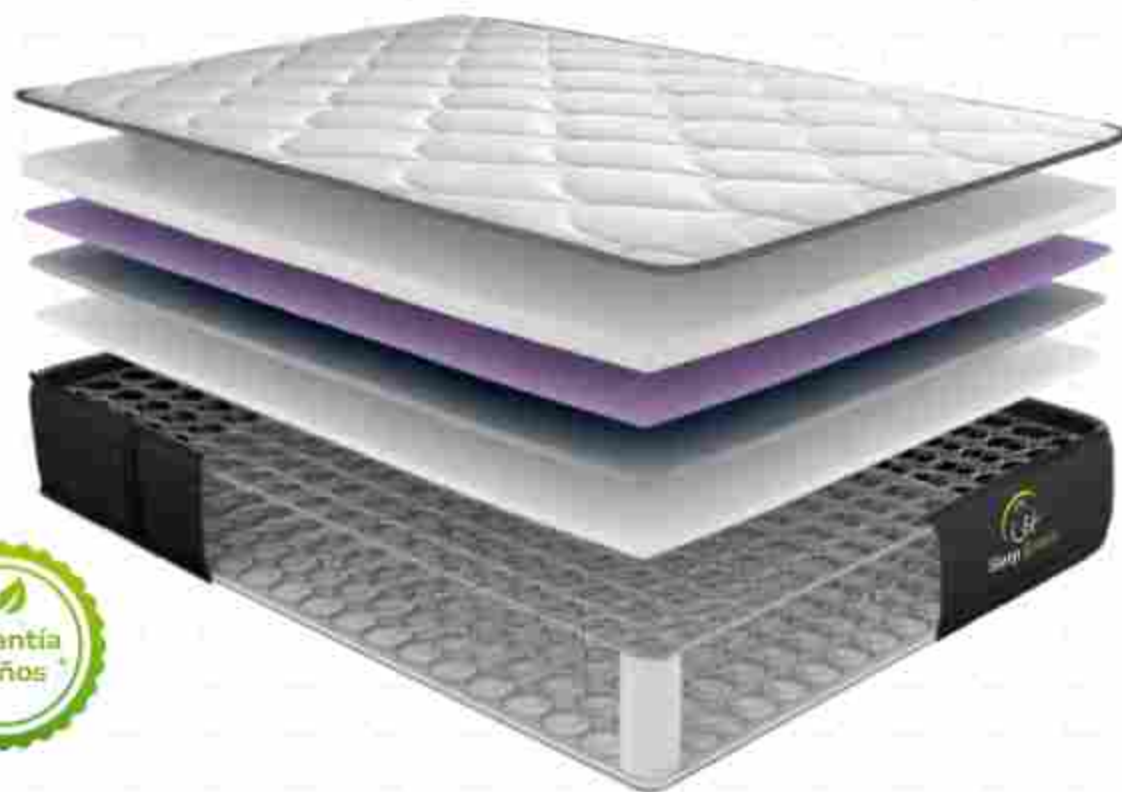

Colchón **CLOVER ESTANDAR**

FIRMEZA

Nivel 3 -
intermedio

DISEÑO

Doble cara
tight top

ALTURA

24 cms +/-

SOPORTE

Refuerzo
hexagonal y
ultracorner

Estructura

Unidad de amortiguadores

Soporte

Refuerzo hexagonal y ultracorner

Cantidad de amortiguadores

364 unidades

Tapizado

Fibras de alta densidad

Firmeza

Nivel 3 - intermedio

Tecnología de tela

Tejido de punto Jackard hipoalergénico 100% algodón

Diseño

Doble cara tight top

Altura

24 cms +/-