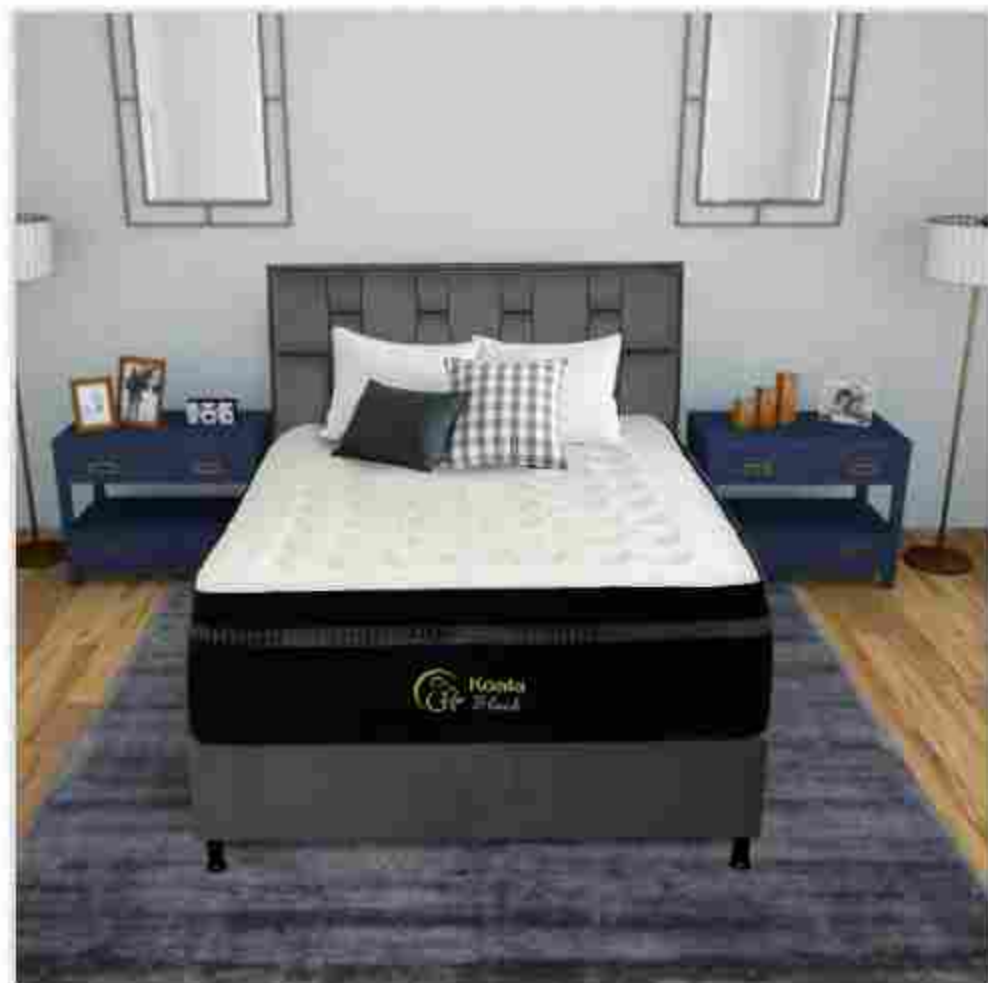

Colchón **KOALA BLACK**