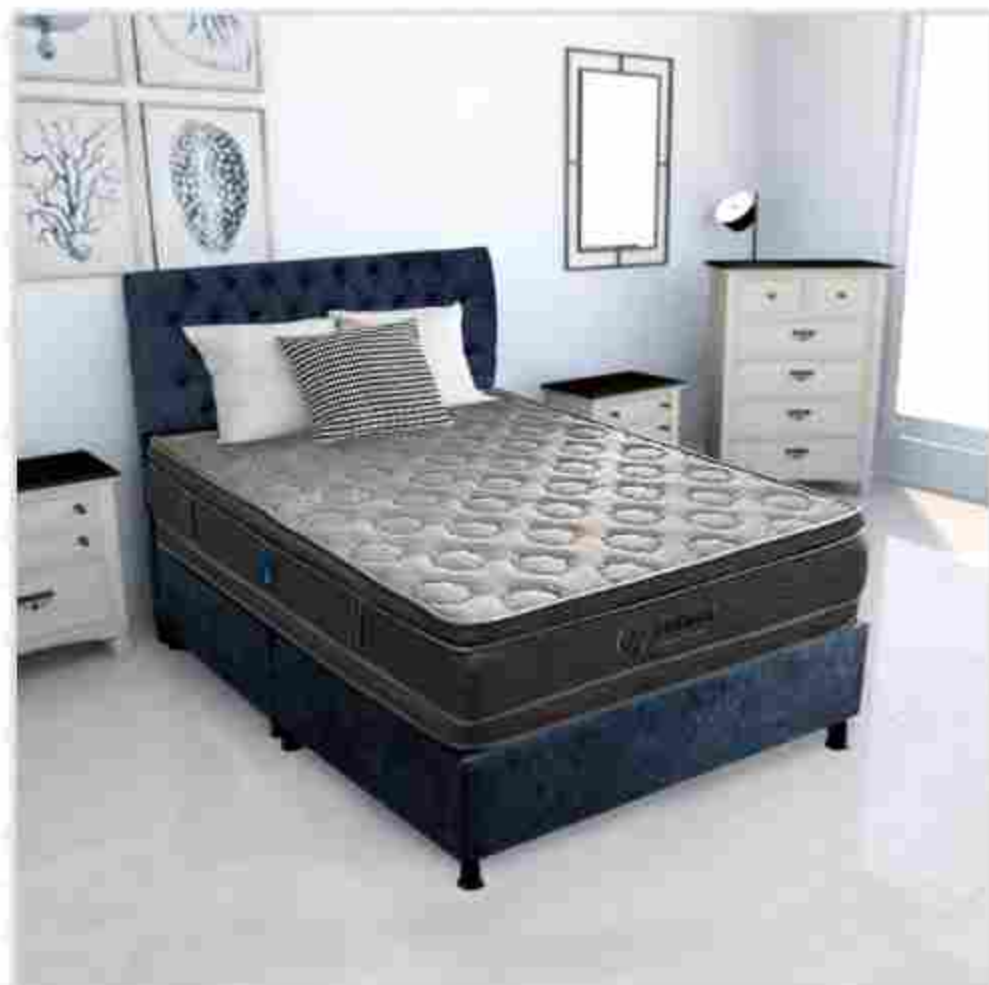

Colchón **INTELLIGENT GRAY**