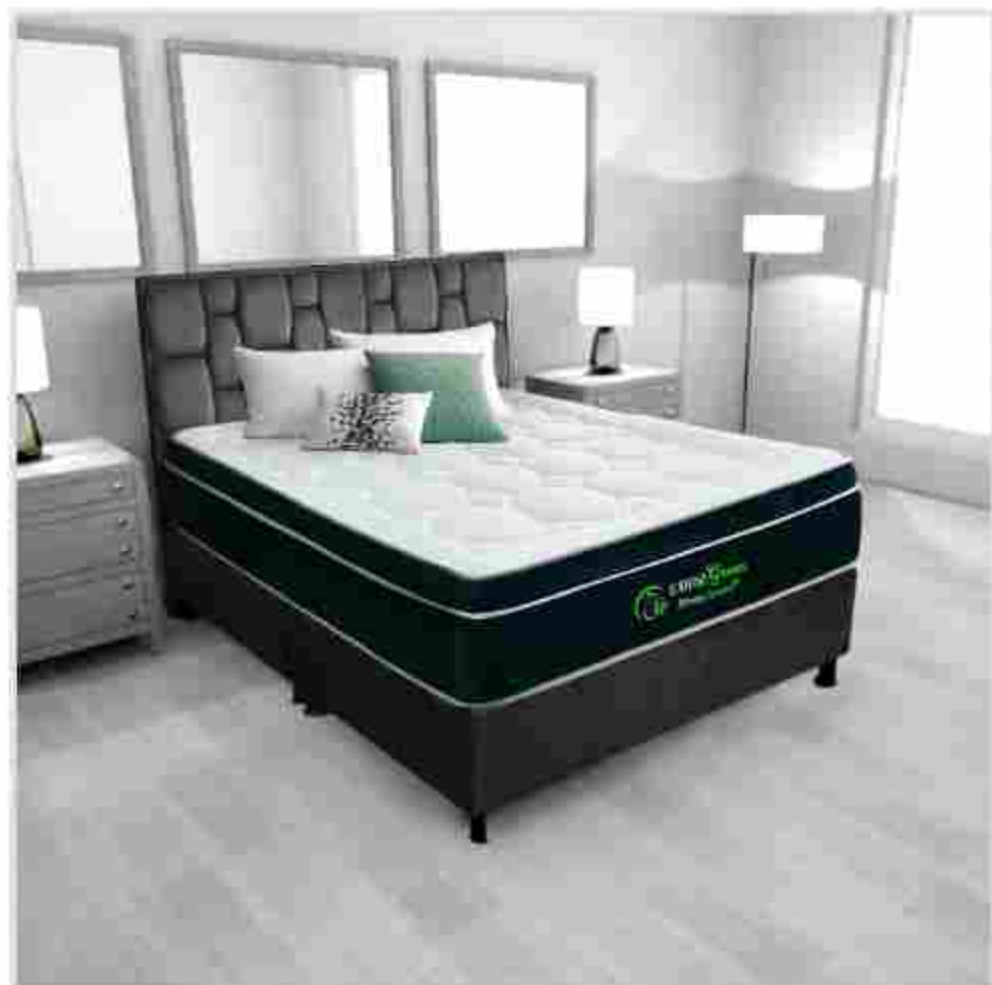

Colchón **EURO GREEN**