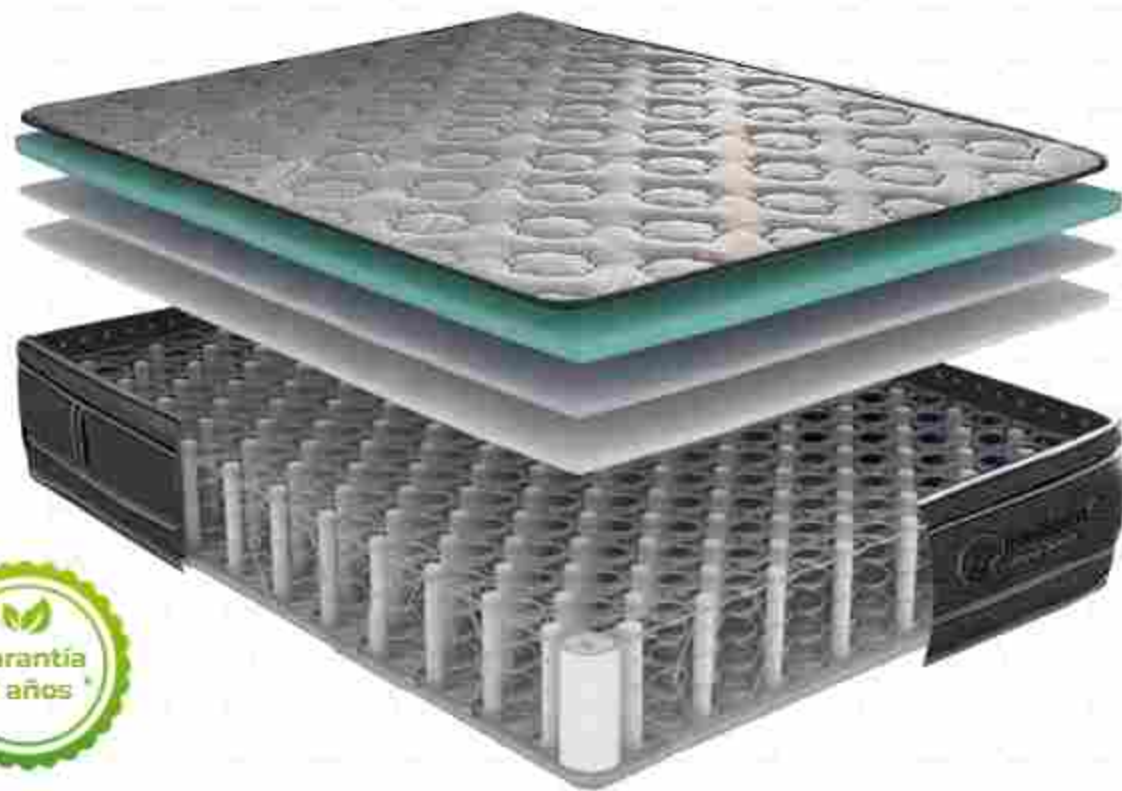

35 cms +/-

SOPORTE

Refuerzo
hexagonal y
ultracorner

Estructura	Unidad de amortiguadores - eternal panel
Soporte	Refuerzo hexagonal y ultracorner
Cantidad de amortiguadores	364 unidades
Tapizado	Fibras de alta densidad - capsulas de firmeza laterales
Firmeza	Nivel 4 - firme
Tecnología de tela	Tejido de punto Jackard 200 gms hipóalergénico 100% algodón
Diseño	Doble pillow
Altura	35 cms +/-

Colchón **INTELLIGENT BLUE**

Colchón **INTELLIGENT GRAY**

Colchón INTELLIGENT GRAY

FIRMEZA

Nivel 3
intermedio

DISEÑO

Doble pillow

ALTURA

35 cms +/-

SOPORTE

Refuerzo
hexagonal y
ultracorner

Estructura	Unidad de amortiguadores - eternal panel
Soporte	Refuerzo hexagonal y ultracorner
Cantidad de amortiguadores	364 unidades
Tapizado	Fibras de alta densidad - capsulas de firmeza laterales
Firmeza	Nivel 3 Intermedio
Tecnología de tela	Tejido de punto jackard 200 gms hipoaergenico 100% algodón
Diseño	Double pillow
Altura	35 cms +/-