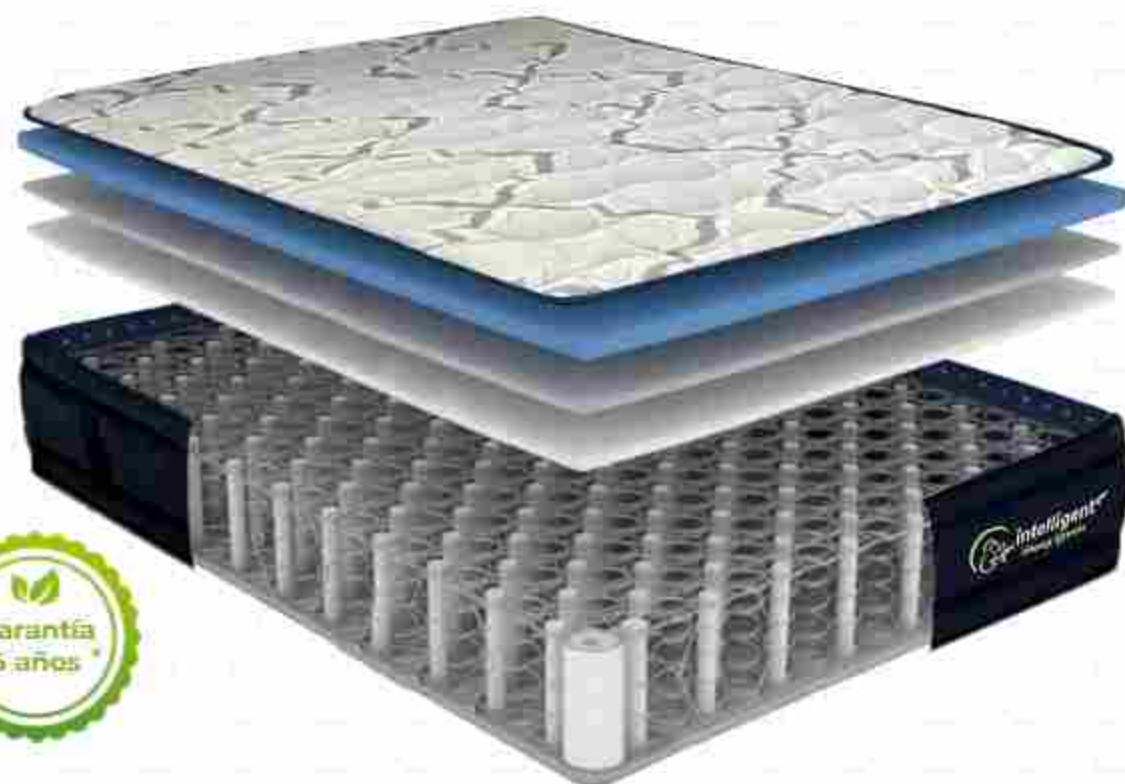

28 cms +/-

ESTRUCTURA

Fibra Industrial
densidad alta
(120)

Estructura	Fibra Industrial densidad alta (120)
Firmeza	Nivel 5 - firme
Tecnología de tela	Tejido de punto Jackard hipoalergénico 100% algodón
Diseño	Unipillow - doble pillow
Altura	28 cms +/-

Colchón **FORZA FOAM**

Colchón **INTELLIGENT BLUE**

Colchón INTELLIGENT BLUE

FIRMEZA

Nivel 4 -
firme

DISEÑO

Doble pillow

ALTURA

35 cms +/-

SOPORTE

Refuerzo
hexagonal y
ultracorner

Estructura	Unidad de amortiguadores - eternal panel
Soporte	Refuerzo hexagonal y ultracorner
Cantidad de amortiguadores	364 unidades
Tapizado	Fibras de alta densidad - capsulas de firmeza laterales
Firmeza	Nivel 4 - firme
Tecnología de tela	Tejido de punto Jackard 200 gms hipóalergénico 100% algodón
Diseño	Doble pillow
Altura	35 cms +/-