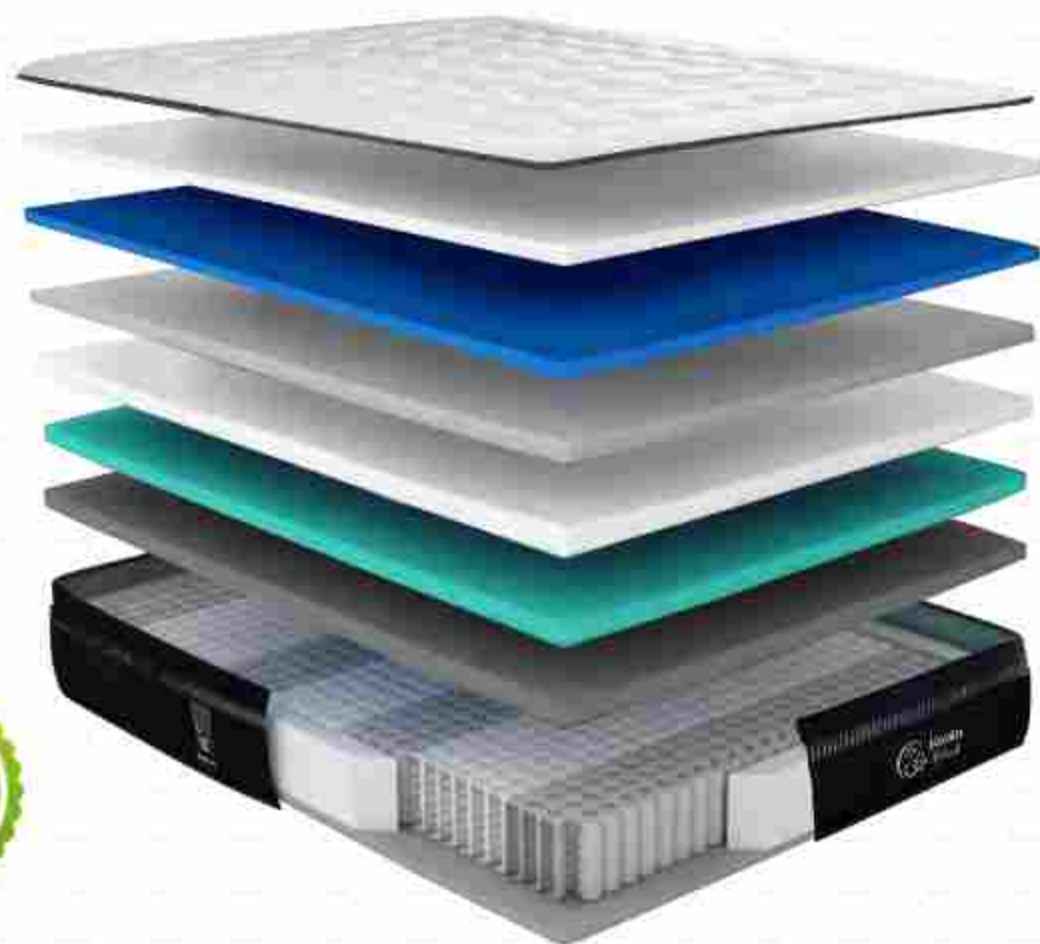

Colchón KOALA BLACK

FIRMEZA

Nivel 2 suave

DISEÑO

Euro pillow

ALTURA

42 cms +/-

SOPORTE

Marco
perimetral

Estructura

Unidad de amortiguadores encapsulado
tecnología alemana

Soporte

Marco perimetral

**Cantidad de
amortiguadores**

600 unidades

Tapizado

Filtro de fibras naturales algodón - memory
foam

Firmeza

Nivel 2 suave

**Tecnología de
tela**

Tejido de punto poliéster 450 gms -
tratamiento cooler

Diseño

Euro pillow

Altura

42 cms +/-