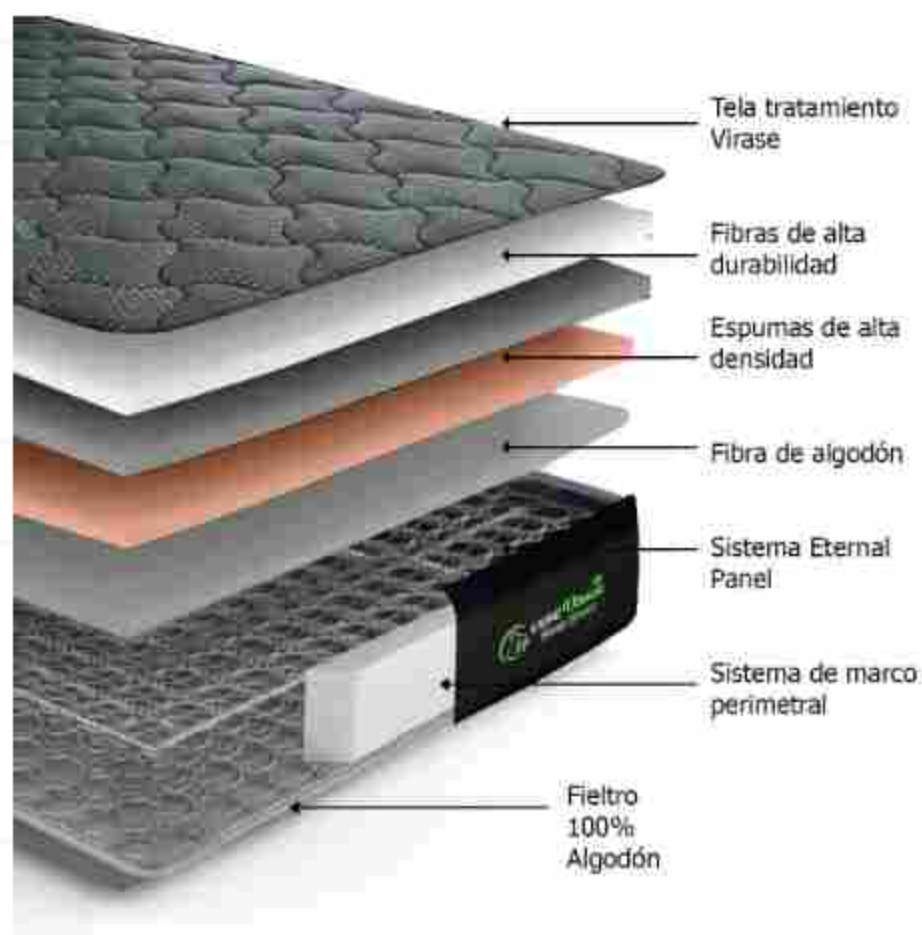

Colchón **INTELLIGENT GRAY**

LÍNEA EURO

- Euro Green
- Euro Virase

Colchón **EURO GREEN**

Colchón EURO GREEN

Estructura	Unidad de amortiguadores bonell de movimiento independiente
Soporte	Marco perimetral
Cantidad de amortiguadores	364 unidades
Tapizado	Fieltro de fibras naturales algodón - fibras adaptables
Firmeza	Nivel 4 firme
Tecnología de tela	Tejido de punto poliéster 320 gms tratamiento virase
Diseño	Euro top
Altura	32 cms +/-

Colchón **EURO GREEN**

Colchón **EURO VIRASE**

Colchón EURO VIRASE

Estructura	Unidad de amortiguadores bonell de movimiento independiente
Soporte	Marco perimetral
Cantidad de amortiguadores	364 unidades
Tapizado	Feltro de fibras naturales algodón - fibras adaptables
Firmeza	Nivel 4 firme
Tecnología de tela	Tejido de punto poliéster 320 gms tratamiento virase
Diseño	Euro top
Altura	32 cms +/-

Colchón **EURO VIRASE**

LÍNEA **PREMIUM**

- Koala Premium
- Koala Fresh
- Koala Life
- Koala Black

Colchón **KOALA PREMIUM**

Colchón KOALA PREMIUM

FIRMEZA

Nivel 4 firme

DISEÑO