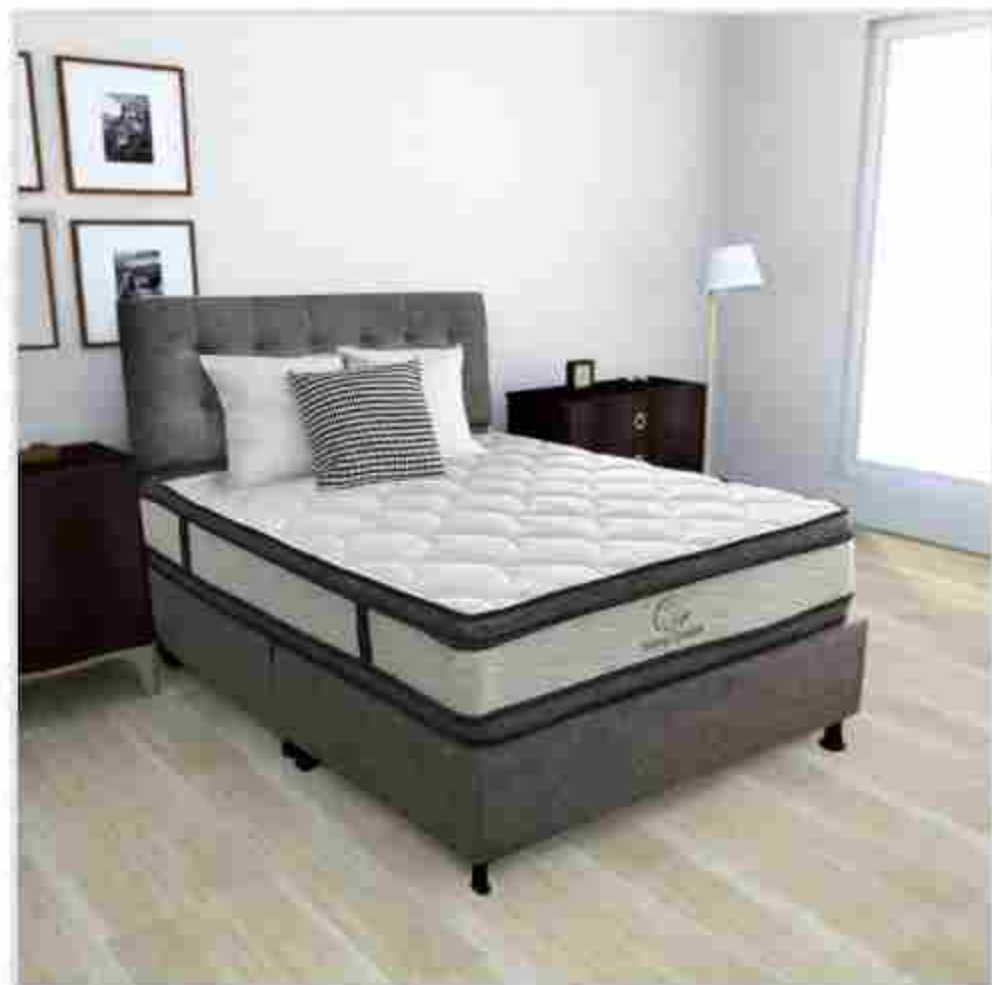

Colchón **CLOVER DUO**