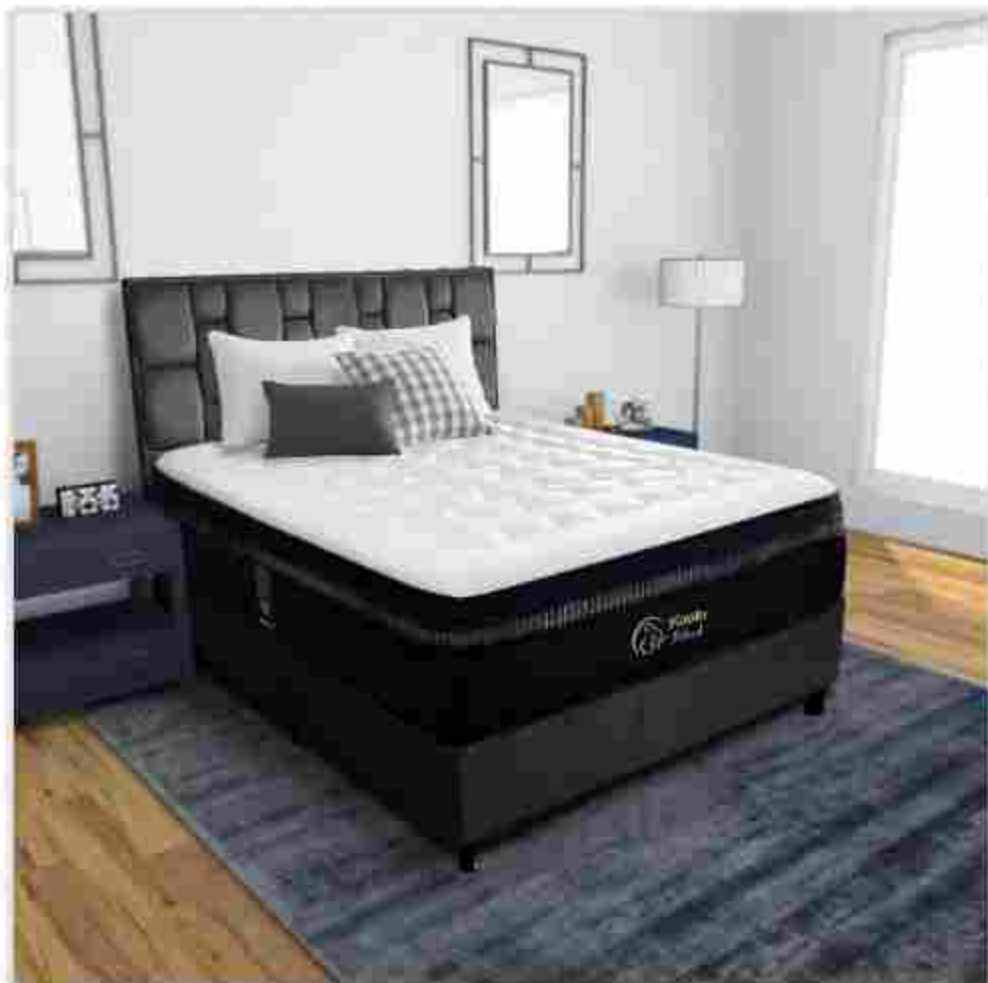

Colchón **KOALA BLACK**