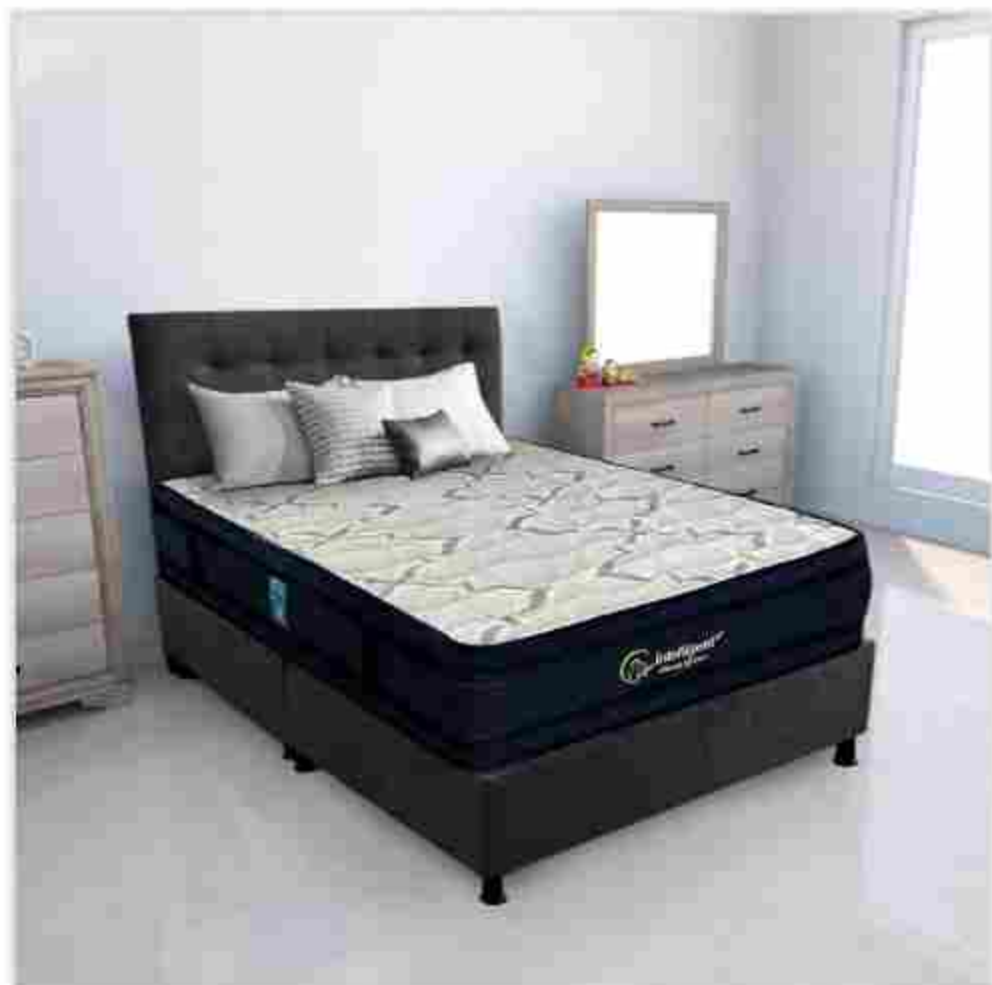

Colchón **INTELLIGENT BLUE**