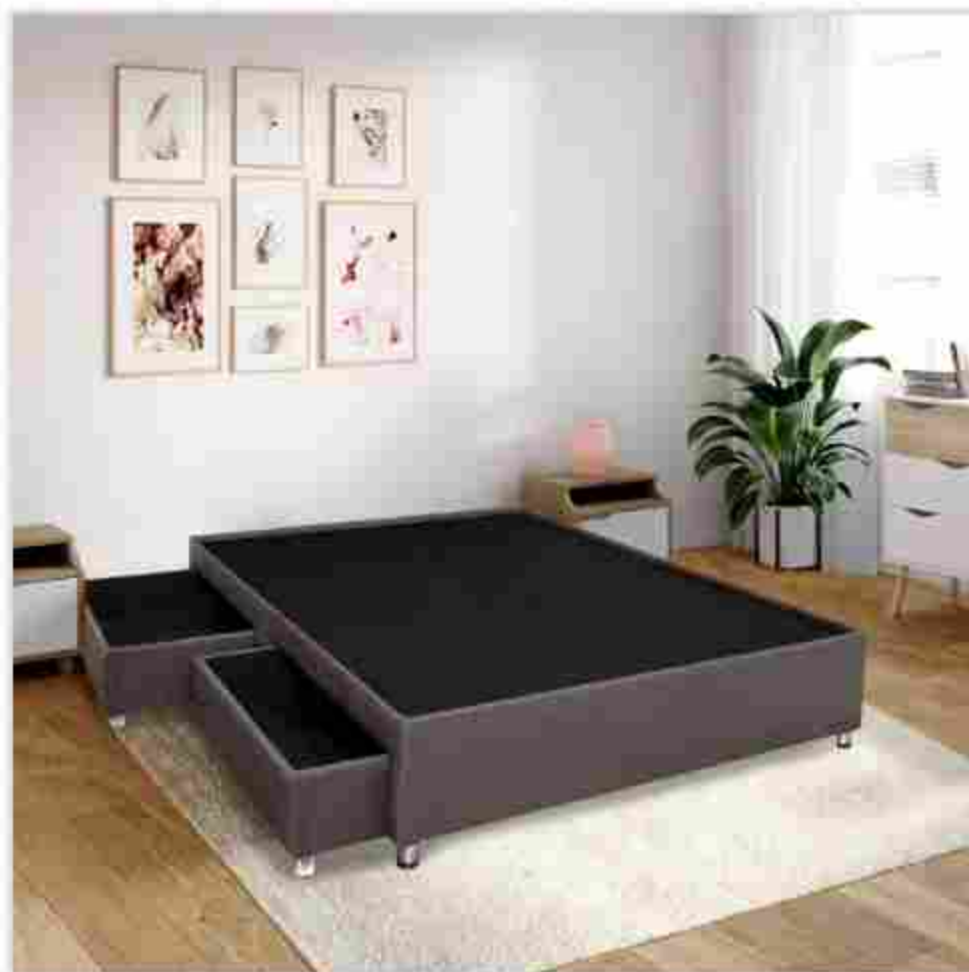

Base cama **CAJONES**