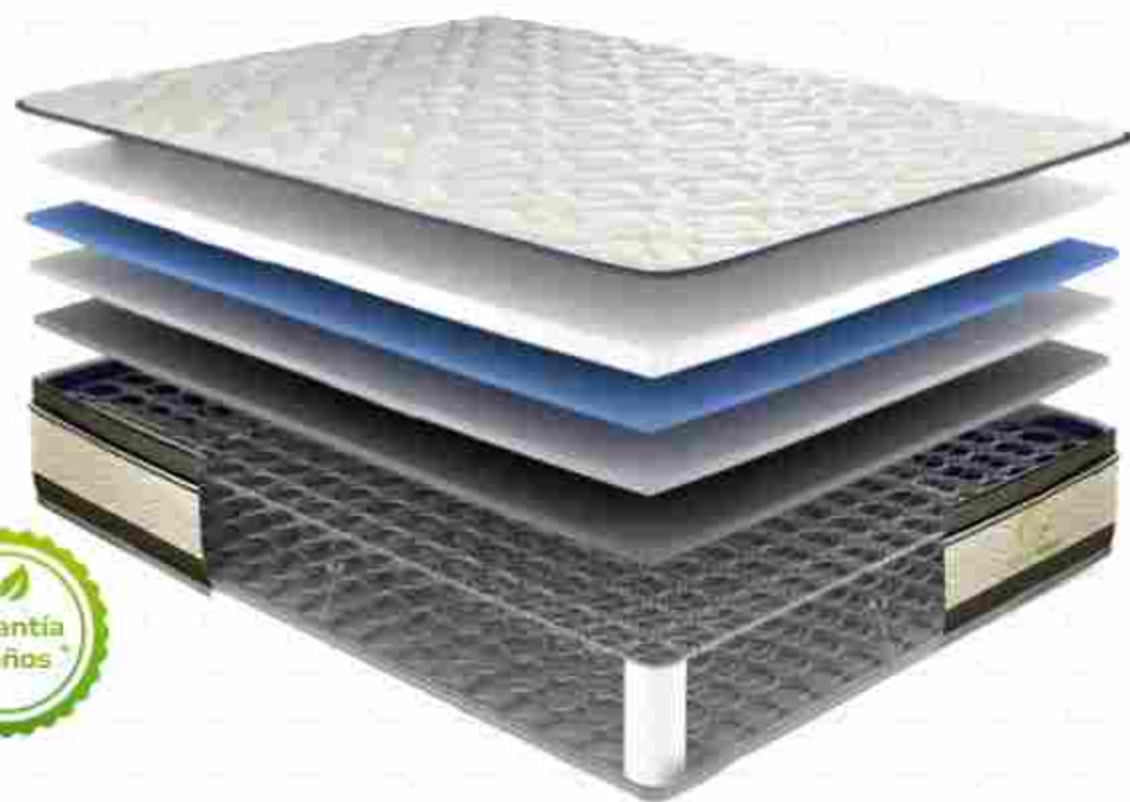

Tapizado

Fibras de alta densidad

Firmeza

Nivel 3 - intermedio

Tecnología de tela

Tejido de punto Jackard hipoalergénico 100% algodón

Diseño

Doble cara tight top

DISEÑO

Unipillow -
doble pillow

ALTURA

28 cms +/-

SOPORTE

Refuerzo
hexagonal y
ultracorner

Estructura	Unidad de amortiguadores
Soporte	Refuerzo hexagonal y ultracorner
Cantidad de amortiguadores	364 unidades
Tapizado	Fibras de alta densidad
Firmeza	Nivel 3 Intermedio
Tecnología de tela	Tejido de punto jackard hipoalergenico 100% algodón
Diseño	Unipillow - doble pillow
Altura	28 cms +/-

ESSENCIAL UNIPILLOW

Colchón **CLOVER DUO**

Colchón **CLOVER DUO**

FIRMEZA

Nivel 3 -
intermedio

DISEÑO

Doble cara
tight top

ALTURA

24 cms +/-

SOPORTE

Refuerzo
hexagonal y
ultracorner

Estructura	Unidad de amortiguadores
Soporte	Refuerzo hexagonal y ultracorner
Cantidad de amortiguadores	364 unidades
Tapizado	Fibras de alta densidad
Firmeza	Nivel 3 - intermedio
Tecnología de tela	Tejido de punto Jackard hipoalergenico 100% algodón
Diseño	Doble cara tight top
Altura	24 cms +/-