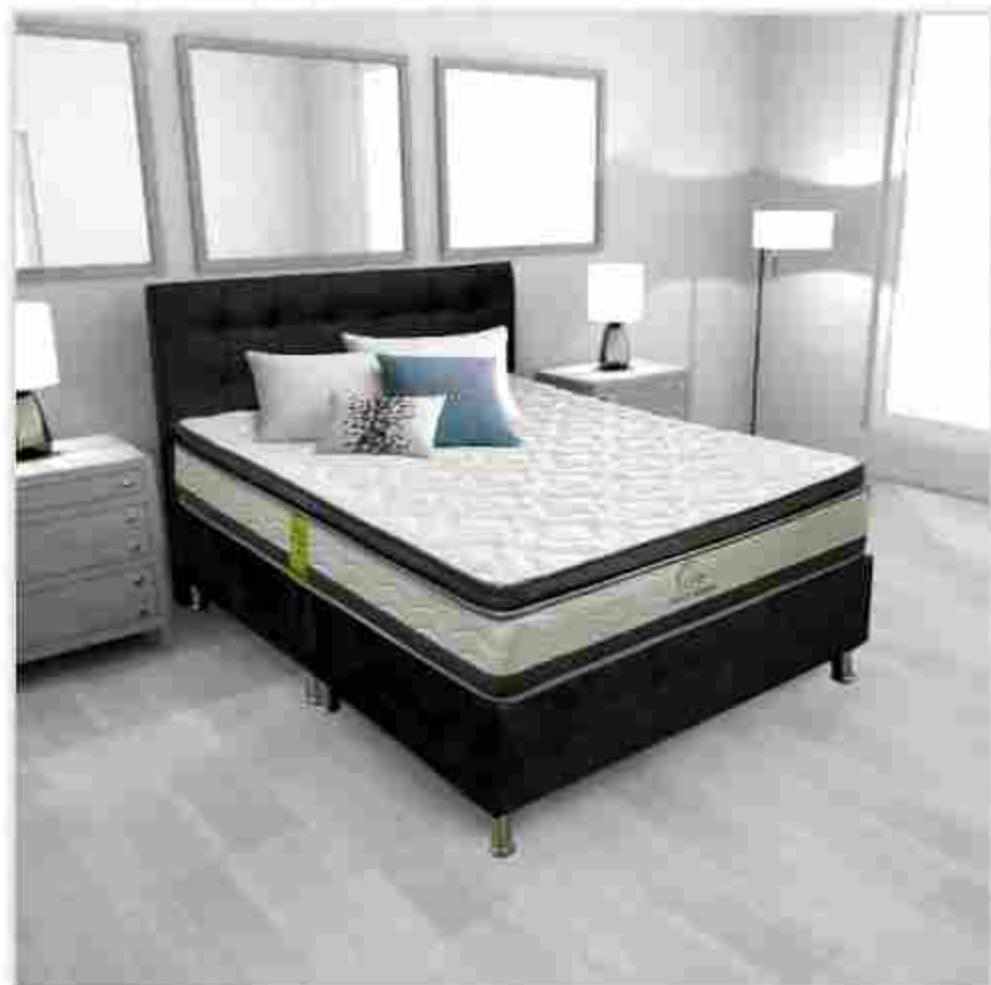

ESSENCIAL UNIPILLOW