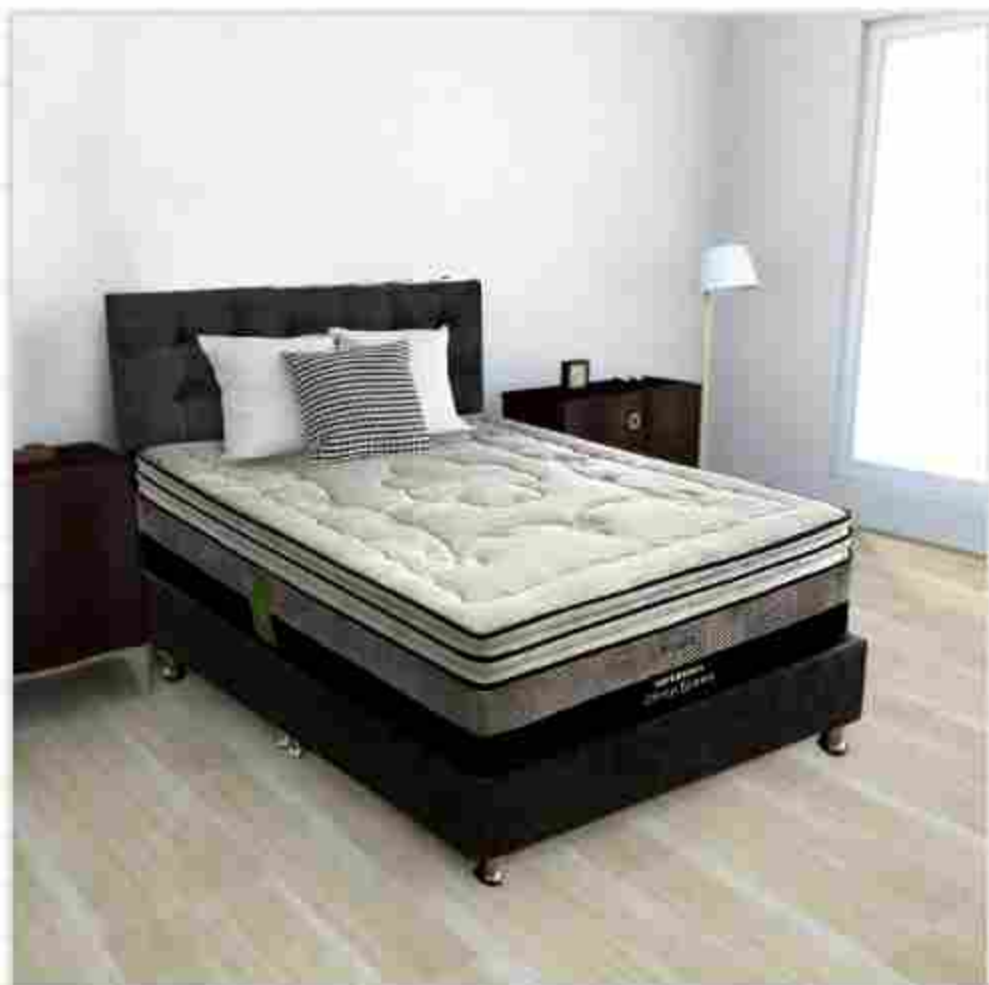

Colchón **KOALA LIFE**