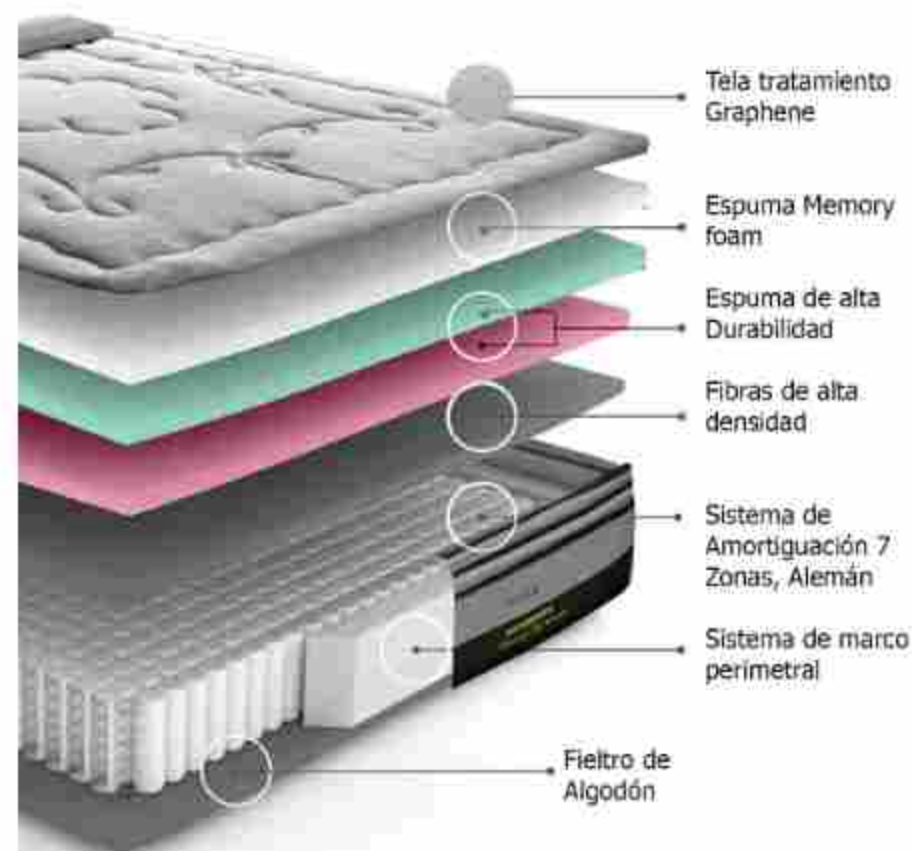

Euro top

Altura

35 cms +/-

Colchón **KOALA LIFE**

Colchón KOALA LIFE

Estructura	Unidad de amortiguadores encapsulado tecnología alemana
Soporte	Marco perimetral
Cantidad de amortiguadores	600 unidades
Tapizado	Filtro de fibras naturales algodón - memory foam
Firmeza	Nivel 3 Intermedio
Tecnología de tela	Tejido de punto poliéster 350 gms - tratamiento grafeno
Diseño	Euro pillow
Altura	40 cms +/-

Colchón **KOALA LIFE**

Colchón **KOALA BLACK**

Colchón KOALA BLACK

FIRMEZA

Nivel 2 suave

DISEÑO

Euro pillow

ALTURA