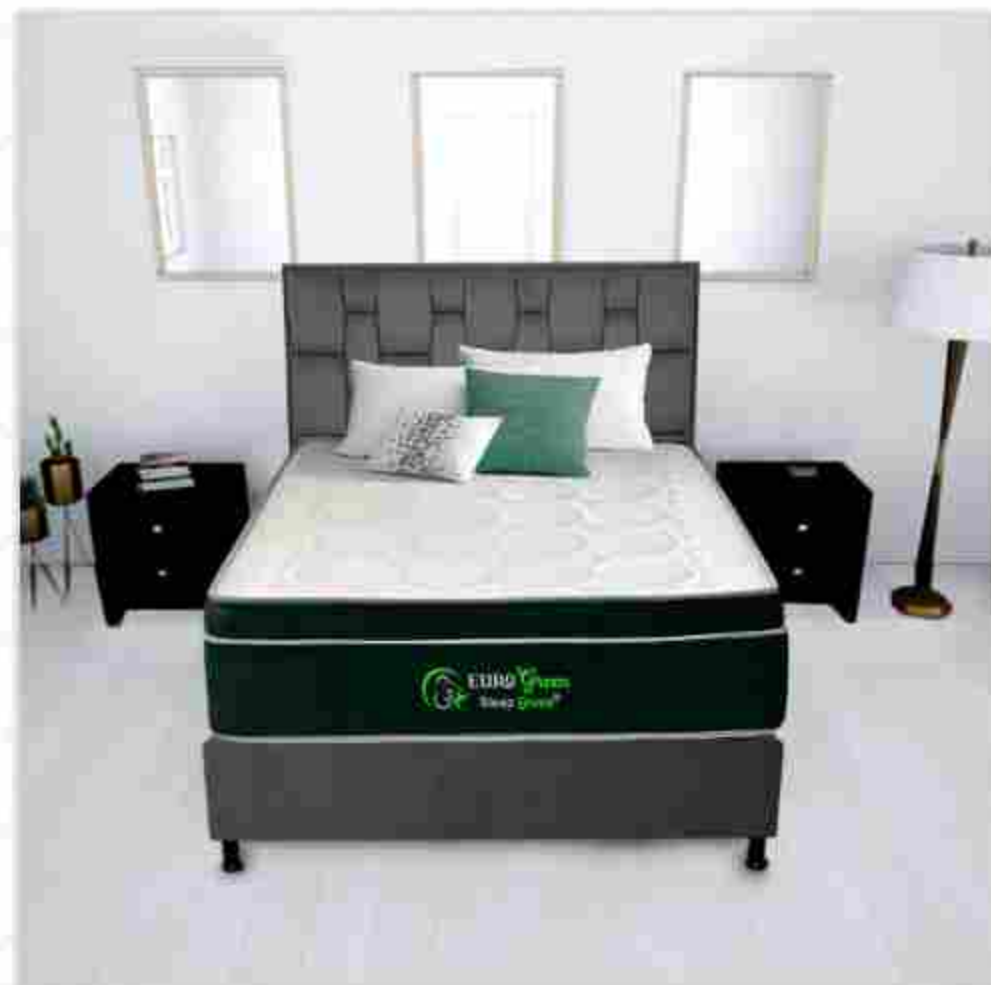

Colchón **EURO GREEN**