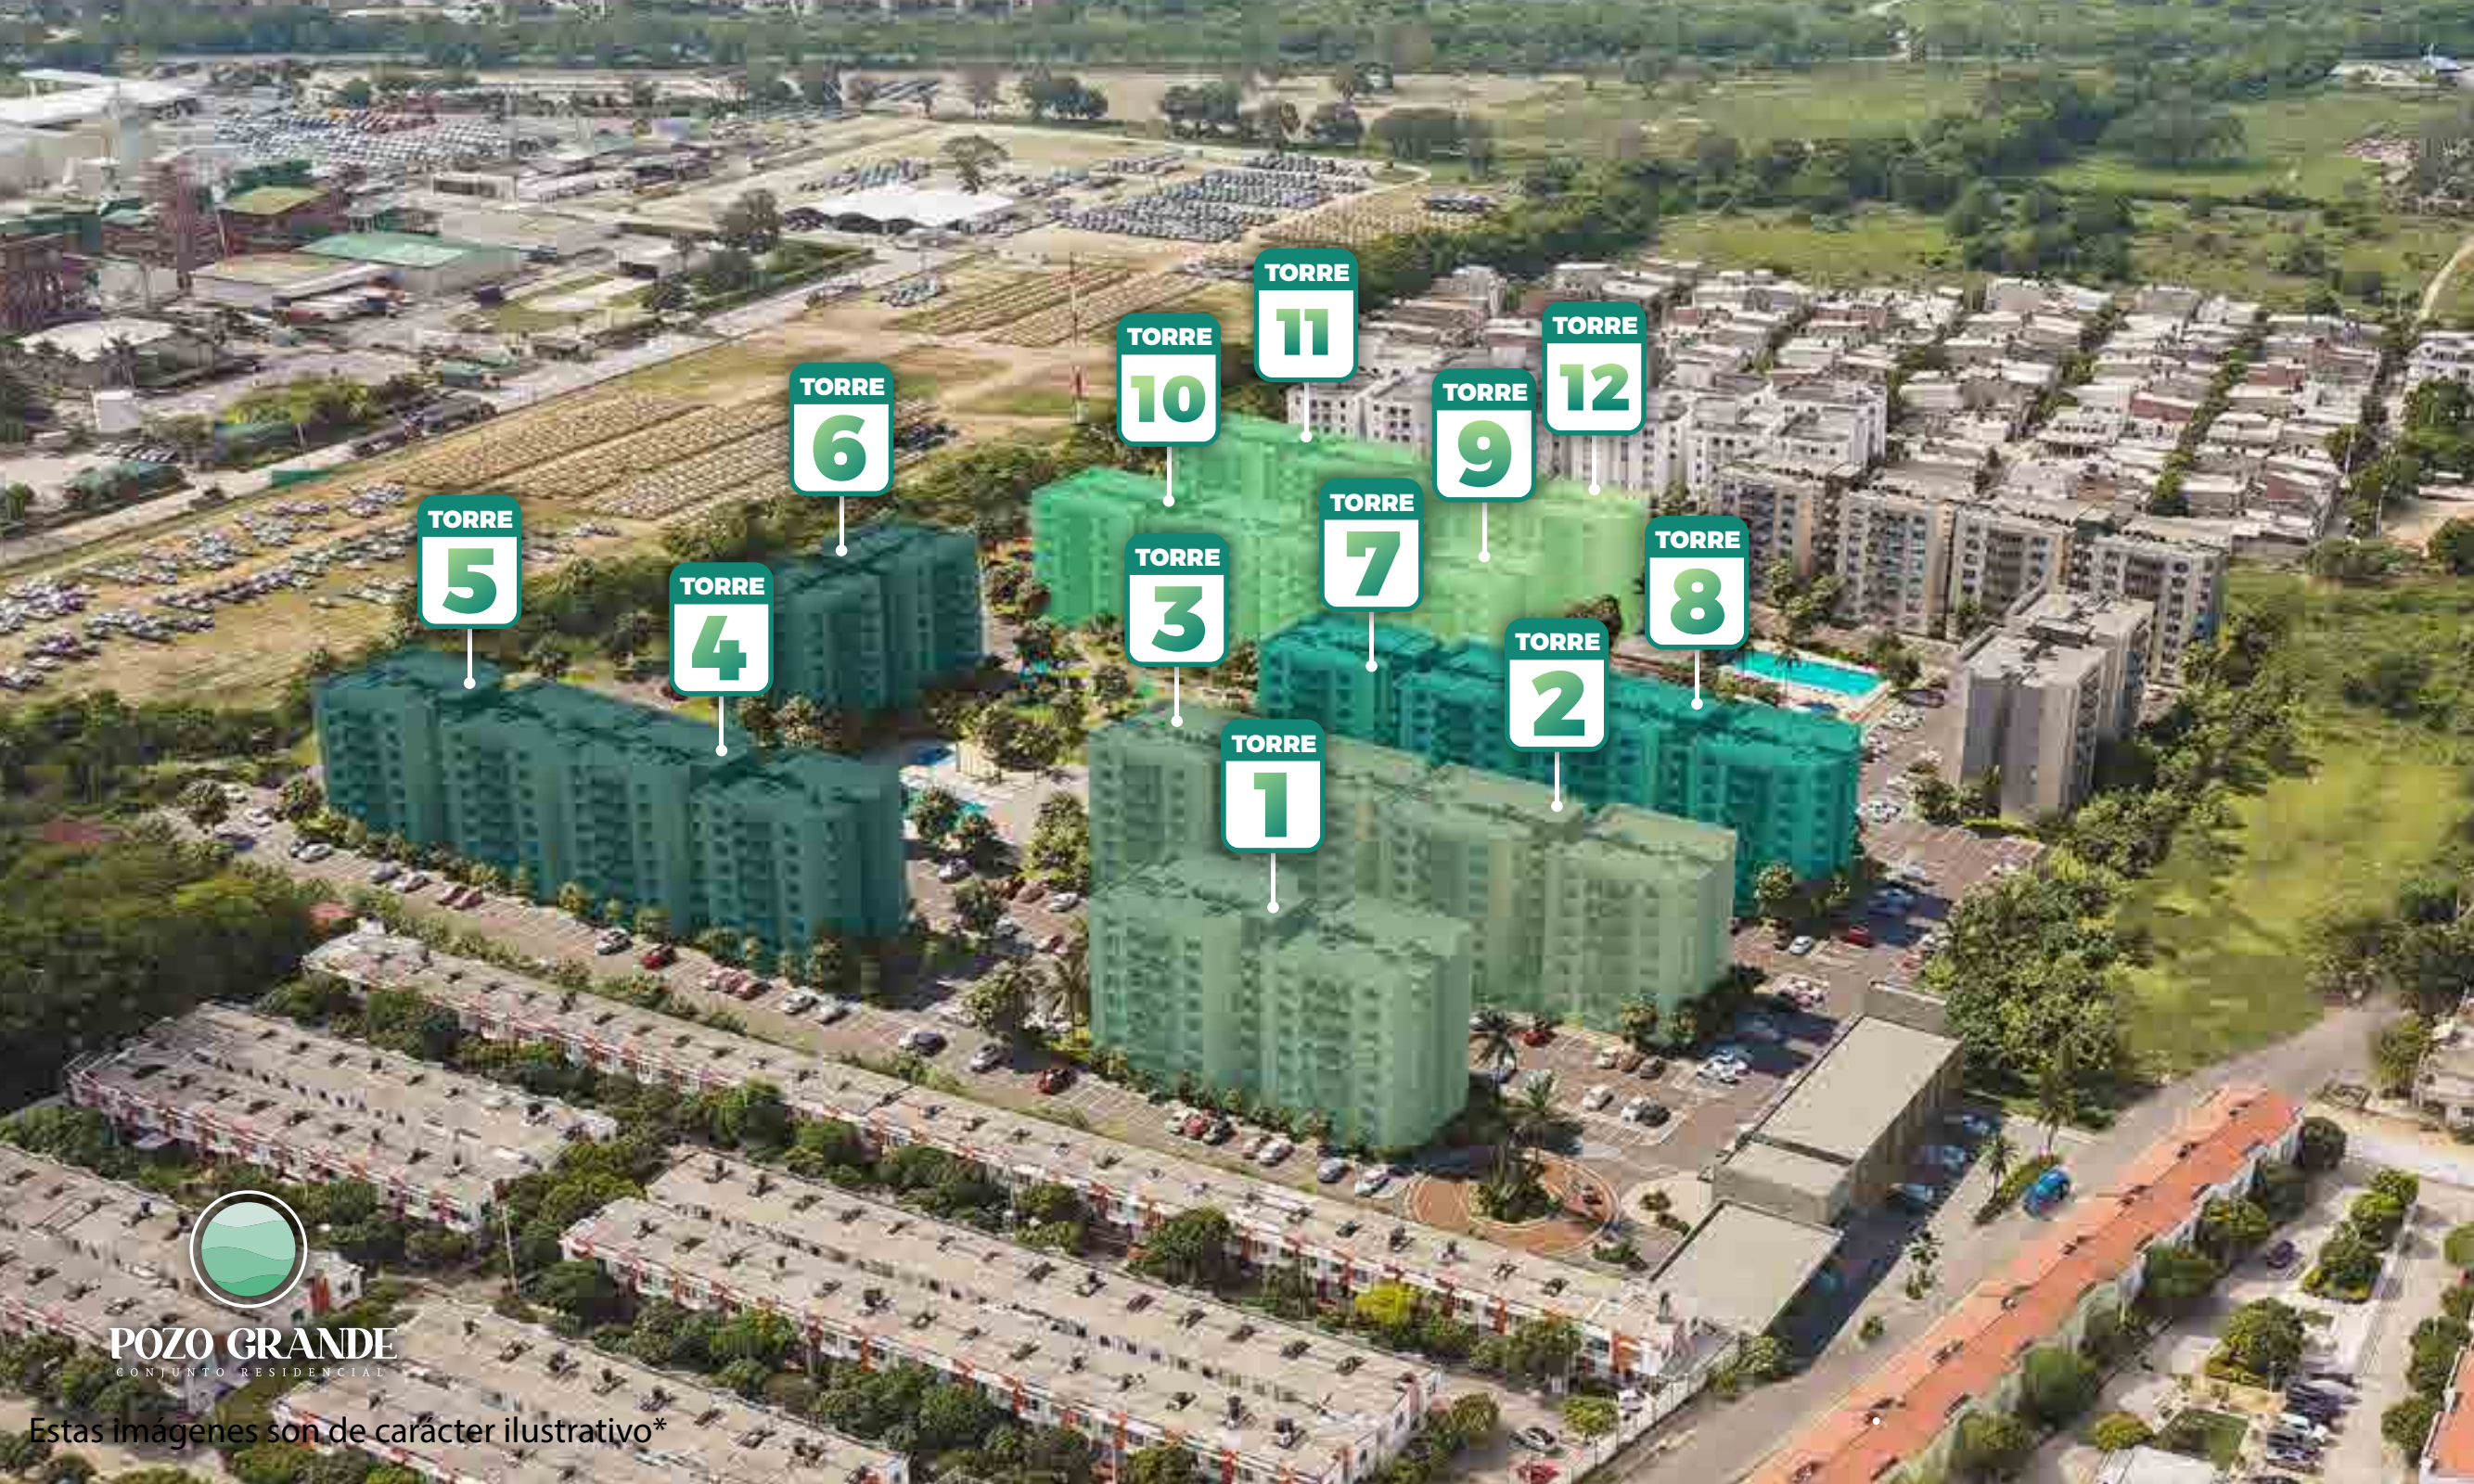

POZO GRANDE

CONJUNTO RESIDENCIAL

— UN PROYECTO VIS —
REALMENTE
interesante

Conjunto residencial ubicado en el sector de Sierradentro, una zona de alta valorización en Santa Marta que contará con más de 14.000 m² de áreas libres. Por su ubicación, distribución, facilidad de pago y zonas sociales, estamos seguros que es la vivienda que siempre has soñado.

ETAPA
2

ETAPA
4

ETAPA
1

ETAPA
3

POZO GRANDE
CONJUNTO RESIDENCIAL

Estas imágenes son de carácter ilustrativo*

TORRE
5

TORRE
4

TORRE
6

TORRE
10

TORRE
3

TORRE
1

TORRE
11

TORRE
7

TORRE
9

TORRE
2

TORRE
12

TORRE
8

POZO GRANDE
CONJUNTO RESIDENCIAL

Estas imágenes son de carácter ilustrativo*

DISTRIBUCIÓN DE APARTAMENTOS POR TORRE

POZO GRANDE
CONJUNTO RESIDENCIAL

POZO GRANDE
CONJUNTO RESIDENCIAL

PLANTA TIPO Y APARTAMENTOS