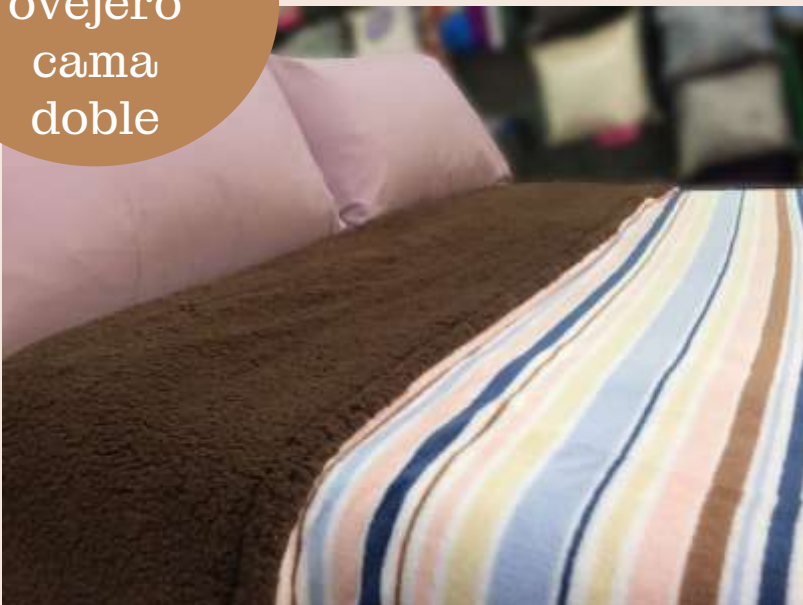

Imagen de referencia.

“Tener en cuenta que el
diseño del estampado
lo elige el cliente”

Cubrelecho reves ovejero.

Imagen de referencia.

“El ovejero esta disponible en gris, café y beige.”

JUEGOS DE CAMA

Contiene...

Sabana ajustable.
Sobresabana.
1 o 2 Fundas de
almohada

Disponible en varios colores y todas las medidas.

Cobijas

Cobija
cama
sencilla

Cobija
cama
doble

Cobija
reves
ovejero
cama
doble

COJINES

-Cojin piel de durazno.