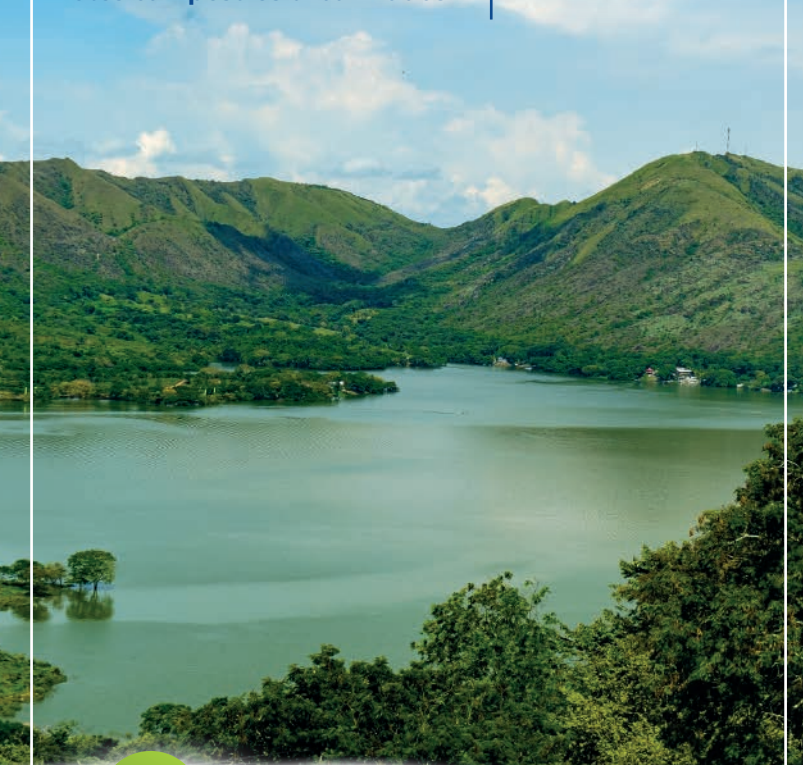

MONTEAZUL

Separación del Lote **$5.000.000** COP

PREVENTA
Disponible sobre planos

390

Lotes campestres urbanizados

Desde
450m²

Desde
$78.5
Millones COP

**EL MAR INTERIOR
DE COLOMBIA**