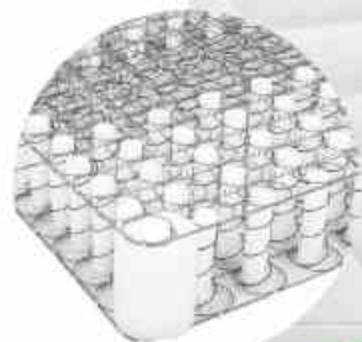

Colchón Freedom

¡Siente la libertad en tu descanso!

Estructura

Bonell con cápsula
zonificada

Altura

34 cm: Una cara
34 cm: Dos Caras

Presentación

Pillowtop

Tecnología de tela:

Hipoalergénica
antibacterial

Firmeza

Suave (3)
Semi firme (6)
Firme (9)

Garantía

7 años estructura
1 año tela

Otras especificaciones:

- Cápsulas de firmeza zonales.
- Esquineros cilíndricos para mayor soporte.
- Tela de la tapa en tejido de punto blanco 250 gr, 100% polyester, hipoalergénica y antibacterial. De alta frescura y suavidad.
- Acolchado sencillo de 2 cm en espuma y guata.
- Tela lateral 100% polyester tejido plano, altamente resistente, en acolchado de espuma que brinda mayor ventilación para el colchón.
- Escala de firmeza: 1 = muy suave 10 = muy firme.