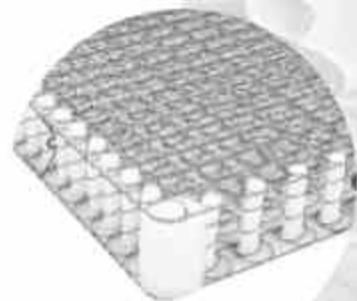

Colchón Changes

Ideal para personas que buscan economía y un buen descanso.

Estructura
Bonell con cápsula
perimetral

Altura
26 cm: Una cara
28 cm: Dos Caras

Presentación
Tight top Sin
pillow

**Tecnología de
tela:**
Hipoalergénica
antibacterial

Firmeza
Suave (3)
Semi firme (4)
Firme (7)

Garantía
7 años estructura
1 año tela

Otras especificaciones:

- Cápsulas de firmeza perimetrales.
- Esquineros cilíndricos para mayor soporte.
- Tela de la tapa en tejido de punto blanco 250 gr, 100% polyester, hipoalergénica y antibacterial. De alta frescura y suavidad.
- Acolchado sencillo de 2 cm en espuma y guata.
- Tela lateral 100% polyester tejido plano, altamente resistente, en acolchado de espuma que brinda mayor ventilación para el colchón.
- Escala de firmeza: 1 = muy suave 10 = muy firme.