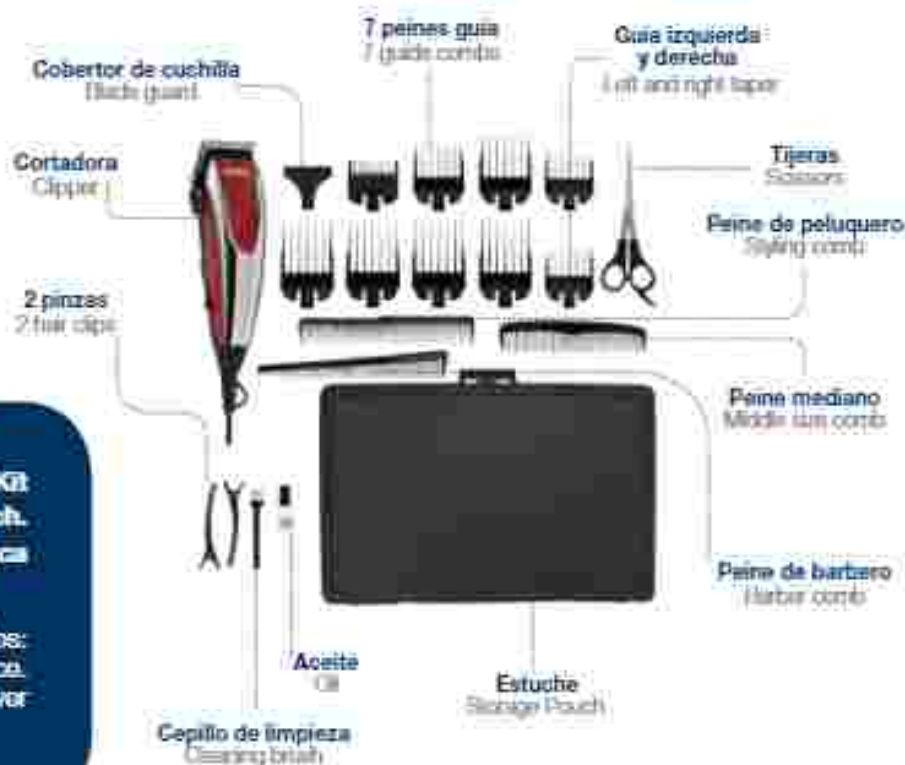

10 Piezas
Pieces

Cuchillas autoafilables rectificadas con precisión para mantenerse afiladas durante más tiempo. El control cónico le permita personalizar cada corte. Incluye 4 peines guía individuales.

Self-sharpening blades precision ground to stay sharp longer. Taper control lets you customize each cut. Includes 4 individual guide combs.

09243-2828 (120V-50Hz)
20A Plug

HOME CUT® 20

Complete Haircutting Kit

Manual de instrucciones
User Guide

20 Piezas
Pieces

Cortadora con cuchillas autoafilables: Kit completo de 20 piezas. Superficie soft touch. Aspecto excelente en poco tiempo. Palanca para ajuste de altura de corte.

Hair clipper with self-sharpening blades: Complete kit of 20 pieces. Soft touch surface. Excellent appearance in a short time. Taper lever for cutting length adjustment.

09243-7828 (E29V-588x) 230V Plug