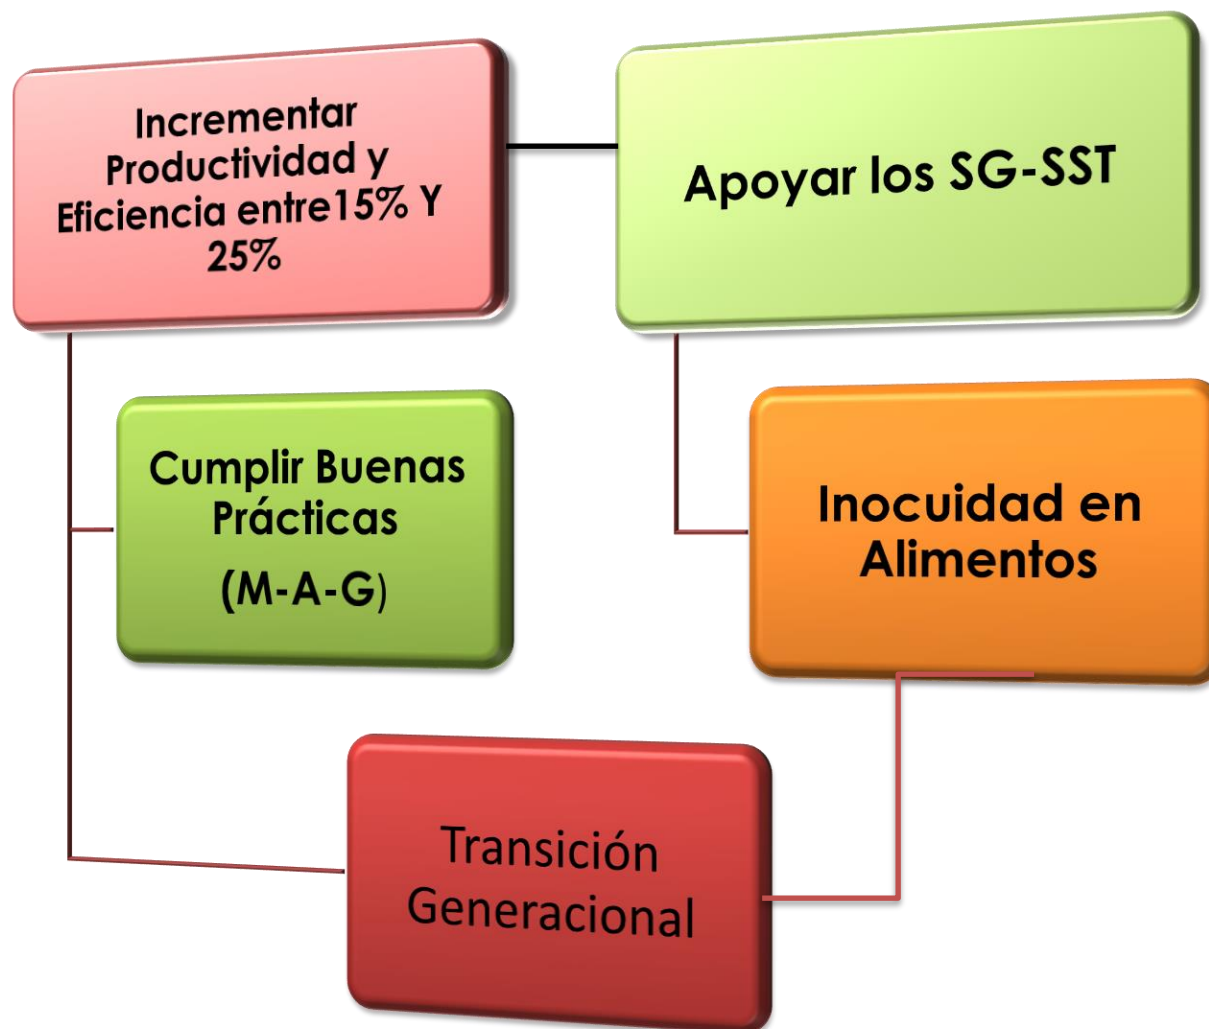

Propuesta de Valor

Sectores:

- **Agrícola**
- **Pecuario**
- **Industrial**