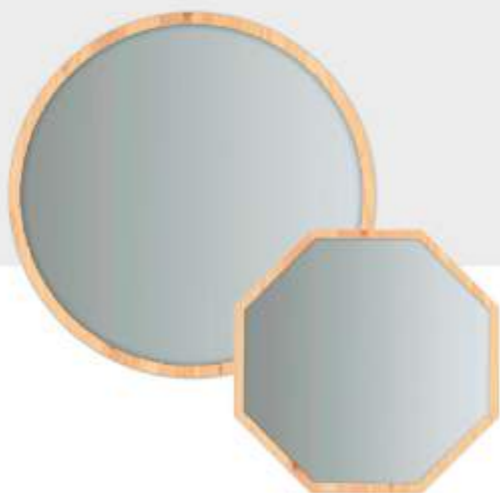

Espejos

Espejo circular

MDF 18mm Forrado con chapilla natural madera clara, espejo 3mm.

Dimensiones:

69cmx69cmx2cm

Espejo octogonal

MDF 18mm Forrado con chapilla natural madera clara, espejo 3mm.

Dimensiones:

47cmx47cmx2cm