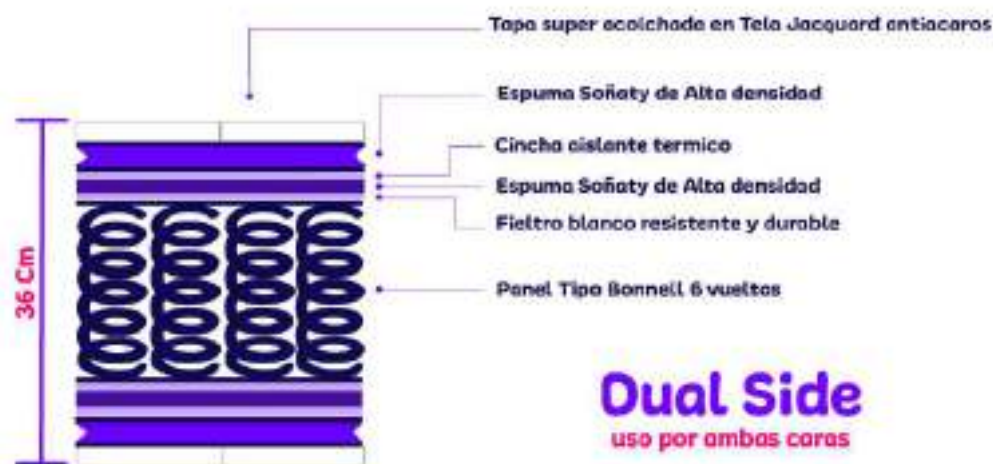

El colchon Dolce cuenta con un sistema de resortes que brinda un equilibrio perfecto entre confort y soporte. Clasificado como un nivel intermedio de firmeza, este colchón ofrece una sensación sumamente cómoda, sin llegar a ser excesivamente suave. Su característica distintiva es el pillowtop premium presente en ambas caras del colchón, elevando aún más la experiencia de descanso y comodidad."

**Recomendado
para ti si:**

- Tienes un peso inferior a 85 kg
- Duermes en diferentes posiciones pero regularmente de lado
- Buscas un punto medio entre suavidad y firmeza
- Eres mayor de 25 años

Soñaty