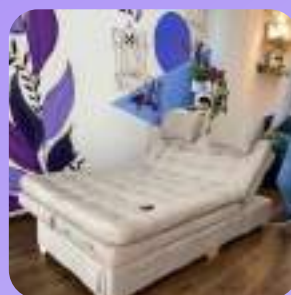

Un sofá para compartir

4 puestos, para que disfrutes junto a tu familia y amigos de un mueble cómodo, multifuncional y perfecto para cualquier ocasión

Descanso para Dos

Recibe a tus invitados con comodidad: tiene una cama semidoble de 125x190cm aprx, perfecta para dos personas.

Perfecto para relajarte

No importa si prefieres leer, ver TV o solo descansar, su cama semidoble reclinable en 3 posiciones te brinda la comodidad que necesitas

Espacio extra y orden al instante

Guarda todo lo que necesitas en un solo lugar: con su baúl integrado, el espacio extra que necesitas