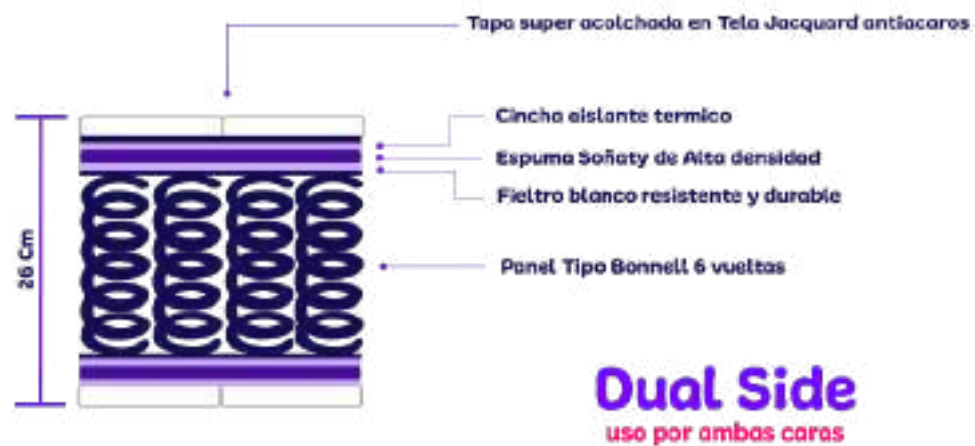

COLCHÓN **FORTE**

Un colchón sobrio, ideal y cómodo. El Soñaty ortopedic premium es nuestra referencia lite, te brinda la firmeza y estabilidad que tu cuerpo necesita, a su vez por su acolchado Premium tendrás una increíble sensación de confort y alivio de estrés mientras duermes, ideal para personas que duermen boca arriba o boca abajo y que buscan un porcentaje alto de firmeza.

Recomendado para ti si:

- Tienes un peso inferior a 85 kg
- Duermes boca arriba o de lado
- Buscas firmeza a la hora de dormir
- Tienes problemas lumbares o de espalda
- Para niños en proceso de crecimiento

Soñaty