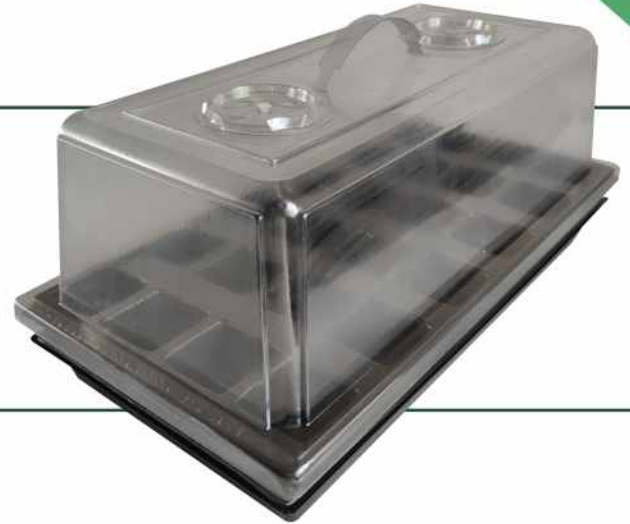

**SOLUCIONES PLÁSTIKAS
PARA SU CULTIVO.**