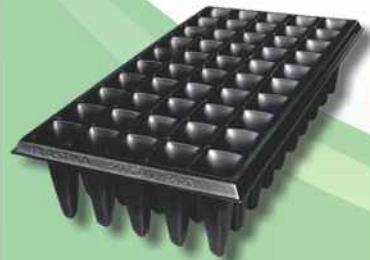

plastika_asociados

BANDEJA DE 24 CAVIDADES PROFUNDA SC-24

24 (4x6)	60x60x80mm	80mm
Vol: 230cc	85mm	
Uso: Enraizamiento, frutales, aromáticas y ornamentales.		
280x540mm	80 Unidades	

BANDEJA DE 36 CAVIDADES PROFUNDA SC-36

36 (4x9)	52x57x100mm	100mm
Vol: 154cc	55mm	
Uso: Enraizamiento.		
275x540mm	100 Unidades	

BANDEJA DE 50 CAVIDADES NORMAL SC-50N

50 (5x10)	50x50x50mm	50mm
Vol: 89cc	51mm	
Uso: Confinamiento.		
290x550mm	100 Unidades	

BANDEJA DE 50 CAVIDADES ULTRA SC-50U

50 (5x10)	48x48x128mm	128mm
Vol: 100cc	51mm	
Uso: Germinación de árboles.		
295x550mm	100 Unidades	

BANDEJA DE 72 CAVIDADES PLUG SC-72PL

72 (6x12)	37x37x35mm	35mm
Vol: 45cc	44mm	
Uso: Soporte para plugs y pellets.		
280x540mm	100 Unidades	

BANDEJA DE 32 CAVIDADES SC-32

32 (4x8)	58x58x56mm	58mm
Vol: 145cc	66mm	
Uso: Enraizamiento, fresa, mora, aromáticas y ornamentales.		
280x540mm	100 Unidades	

BANDEJA DE 38 CAVIDADES REDONDA - PROFUNDA SC-38