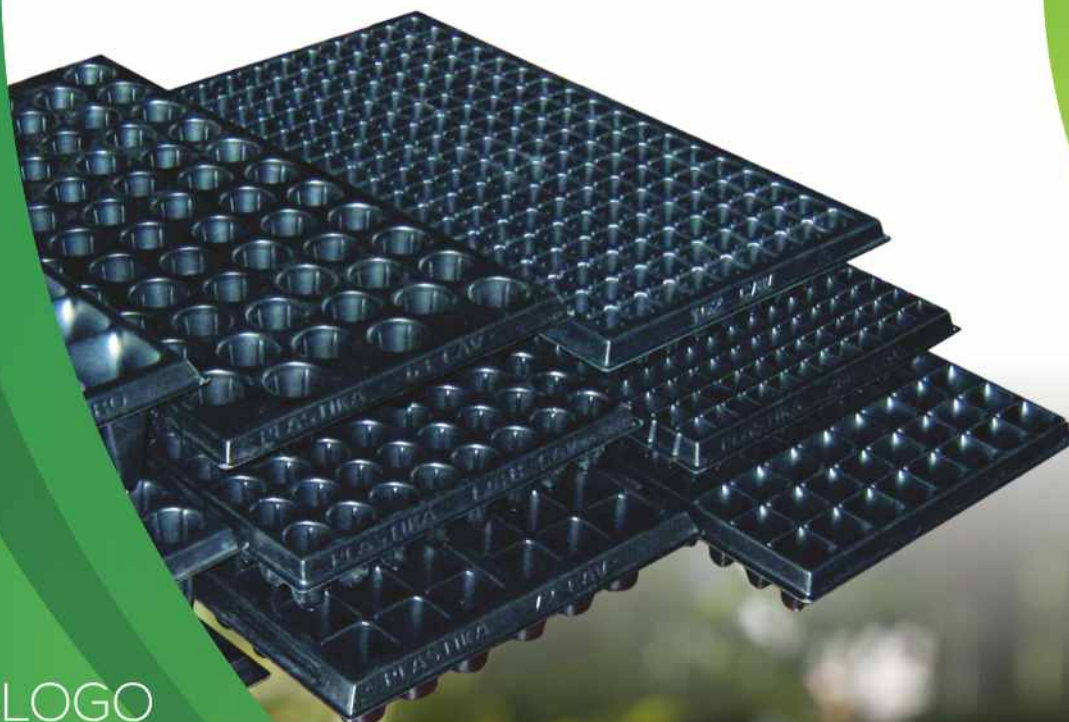

plástica
Cultivos

CATÁLOGO BANDEJAS PLÁSTIKAS Y ACCESORIOS.

Soluciones para la producción vegetal.

Bandejas y accesorios plásticos para germinación, propagación, enraizamiento y monitoreo de cultivos de flores, hortalizas, frutales, forestales, etc. Diseñados para satisfacer las necesidades técnicas de cada sector. Nuestros productos optimizan los procesos productivos en los cultivos, brindando ahorros significativos, mejorando la calidad y disminuyendo las pérdidas por deterioro de raíces durante el trasplante. También, permiten producir una mayor cantidad de plantas sanas en menores áreas. Todas estas ventajas se traducen en mayor **rentabilidad** para los pequeños, medianos y grandes cultivadores.

plastika_asociados

BANDEJA DE 24 CAVIDADES PROFUNDA SC-24

24 (4x6)	60x60x80mm	80mm
Vol: 230cc	85mm	
Uso: Enraizamiento, frutales, aromáticas y ornamentales.		
280x540mm	80 Unidades	

BANDEJA DE 36 CAVIDADES PROFUNDA SC-36