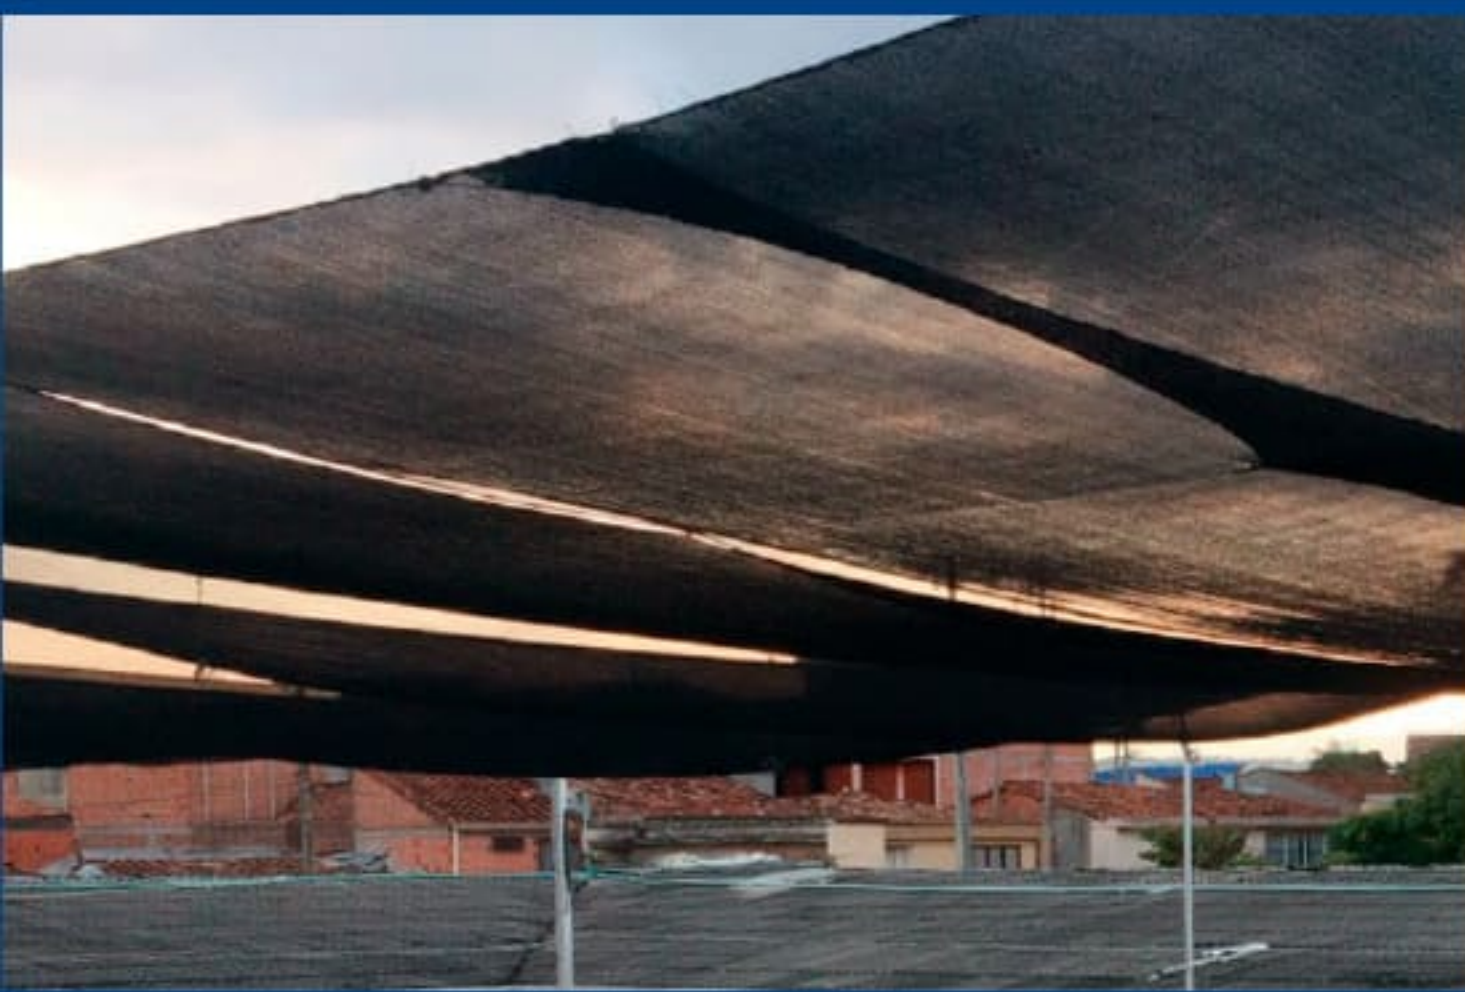

CATÁLOGO DE PRODUCTOS

Cortina de polietileno

Cortina laminada por ambas caras de 110 g/m² presentación en rollo.

Medidas: 2,10 x 150 mts (315m²).

Usos

- Las cortinas laminadas son de mayor durabilidad y representan una mejor inversión.
- Ideal para cerramientos en intemperie.
- Garantía de 2 años.

Cortina de polietileno

Cortina transparente laminada por ambas caras de 140 g/m² presentación en rollo.

Medidas: 2,10 x 150 mts (315m²).

Usos

- Las cortinas laminadas son de mayor durabilidad y representan una mejor inversión.
- Ideal para cerramientos en intemperie.
- Garantía de 2 años.

Cortina de polietileno

Cortina blanca/negra de polietileno con doble laminado por ambas caras de 195 g/m² presentación en rollo.

Medidas: 2,40 x 160 mts (384m²).

Usos

- Las cortinas laminadas son de mayor durabilidad y representan una mejor inversión.
- Ideal para cerramientos en intemperie.
- Garantía de 2 años.

Medidas

- 2 x 100 mts.
- 2 x 20 mts.
- 65g/m²

Usos

- Sombrío artificial para la protección de rayos UV.
- Regula la temperatura.

Usos

- Ideales para cerramientos en obras civiles, avicultura, porcicultura, jardinería, entre otros.
- Rollo cubierto.