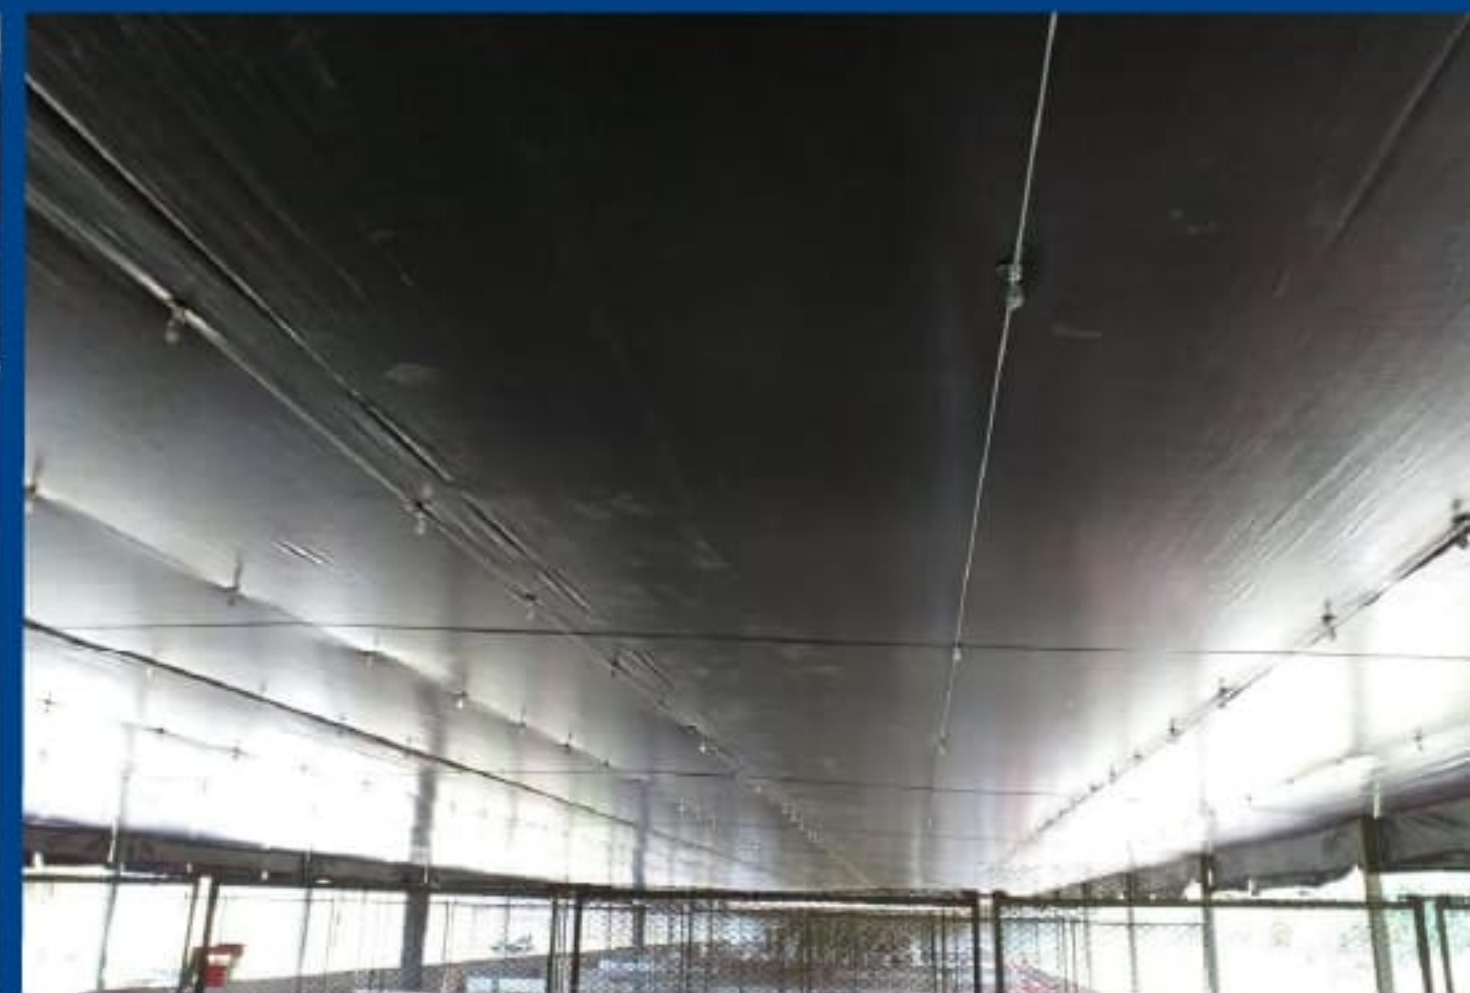

CATÁLOGO DE PRODUCTOS

Cortina de polietileno

Cortina laminada por ambas caras de 110 g/m² presentación en rollo.

Medidas: 2,10 x 150 mts (315m²).

Usos

- Las cortinas laminadas son de mayor durabilidad y representan una mejor inversión.
- Ideal para cerramientos en intemperie.
- Garantía de 2 años.

Cortina de polietileno

Cortina transparente laminada por ambas caras de 140 g/m² presentación en rollo.

Medidas: 2,10 x 150 mts (315m²).

Usos

- Las cortinas laminadas son de mayor durabilidad y representan una mejor inversión.
- Ideal para cerramientos en intemperie.
- Garantía de 2 años.

Cortina de polietileno

Cortina blanca/negra de polietileno con doble laminado por ambas caras de 195 g/m² presentación en rollo.

Medidas: 2,40 x 160 mts (384m²).

Usos

- Las cortinas laminadas son de mayor durabilidad y representan una mejor inversión.
- Ideal para cerramientos en intemperie.
- Garantía de 2 años.