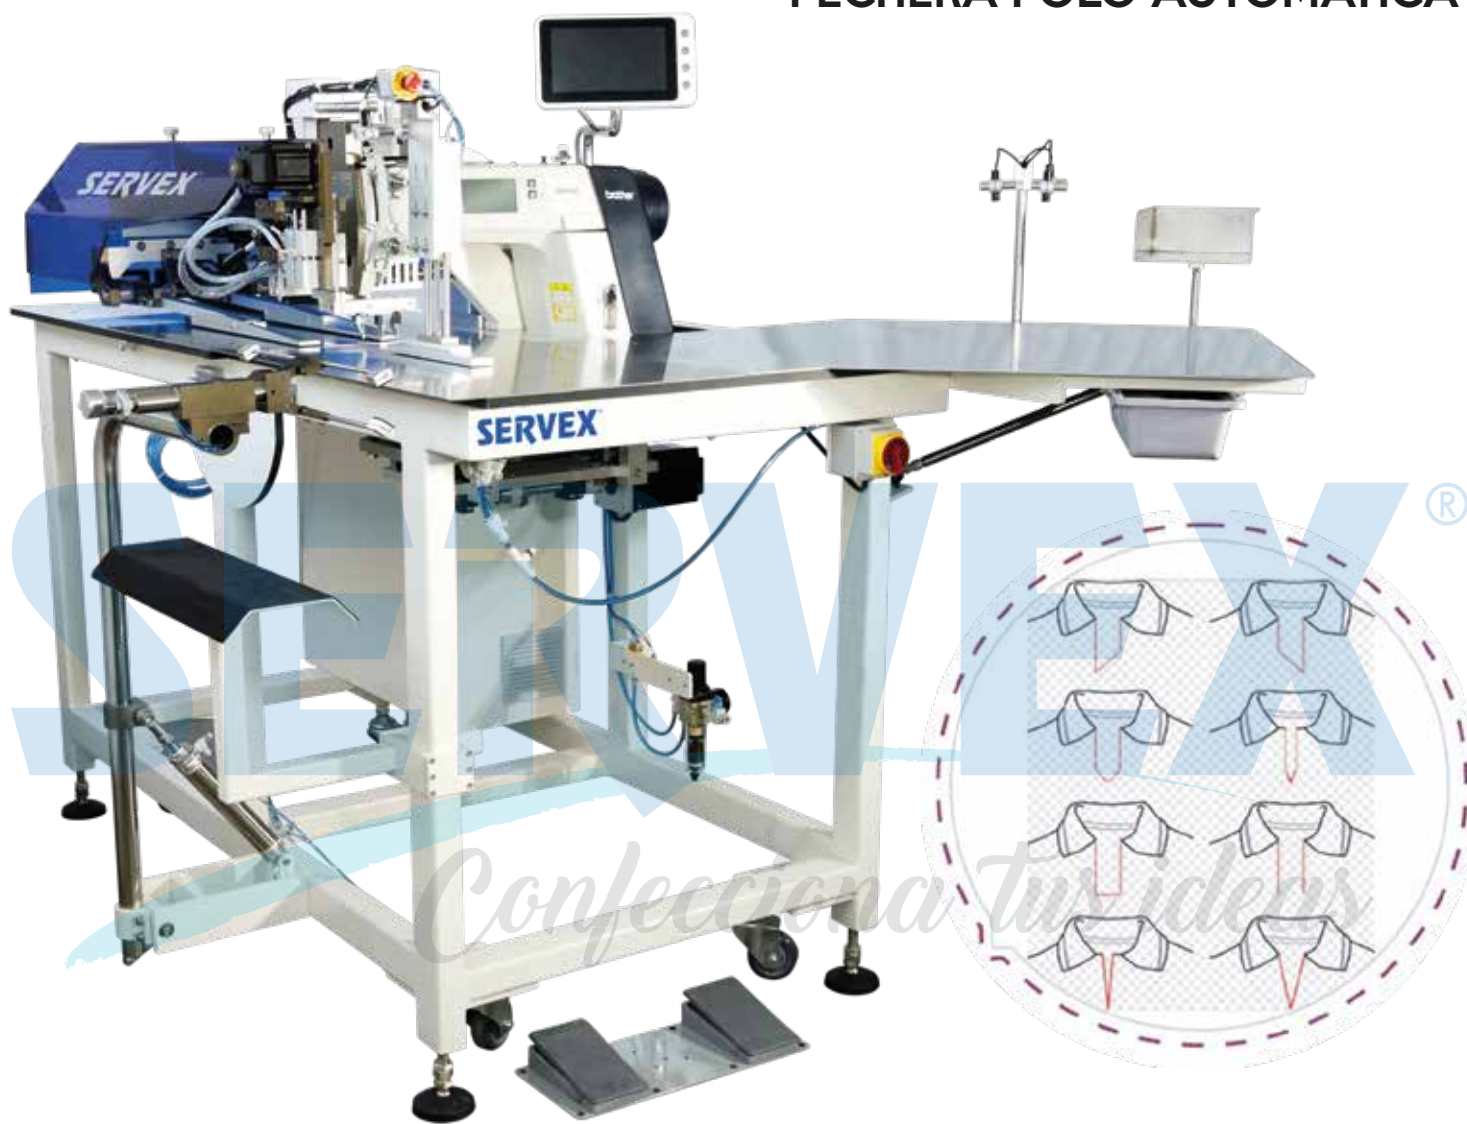

### PECHERA POLO AUTOMÁTICA

#### Características

Cabezote BROTHER ORIGINAL 7300

Permite ajustar al tipo de pechera que se desee

Sistema de cuchilla central doble o sencilla

Largo de pechera ajustable electronicamente

Incluye seis planchuelas de corte de diferentes medidas

Cuchilla de corte central guiada por motor paso a paso

Guias laser de marcado programables

Eficiencia de 2100 - 2300 pecheras en un turno de 8 horas

Apilador de brazo

Luz 220v

Requiere compresor

ESCANEA ME